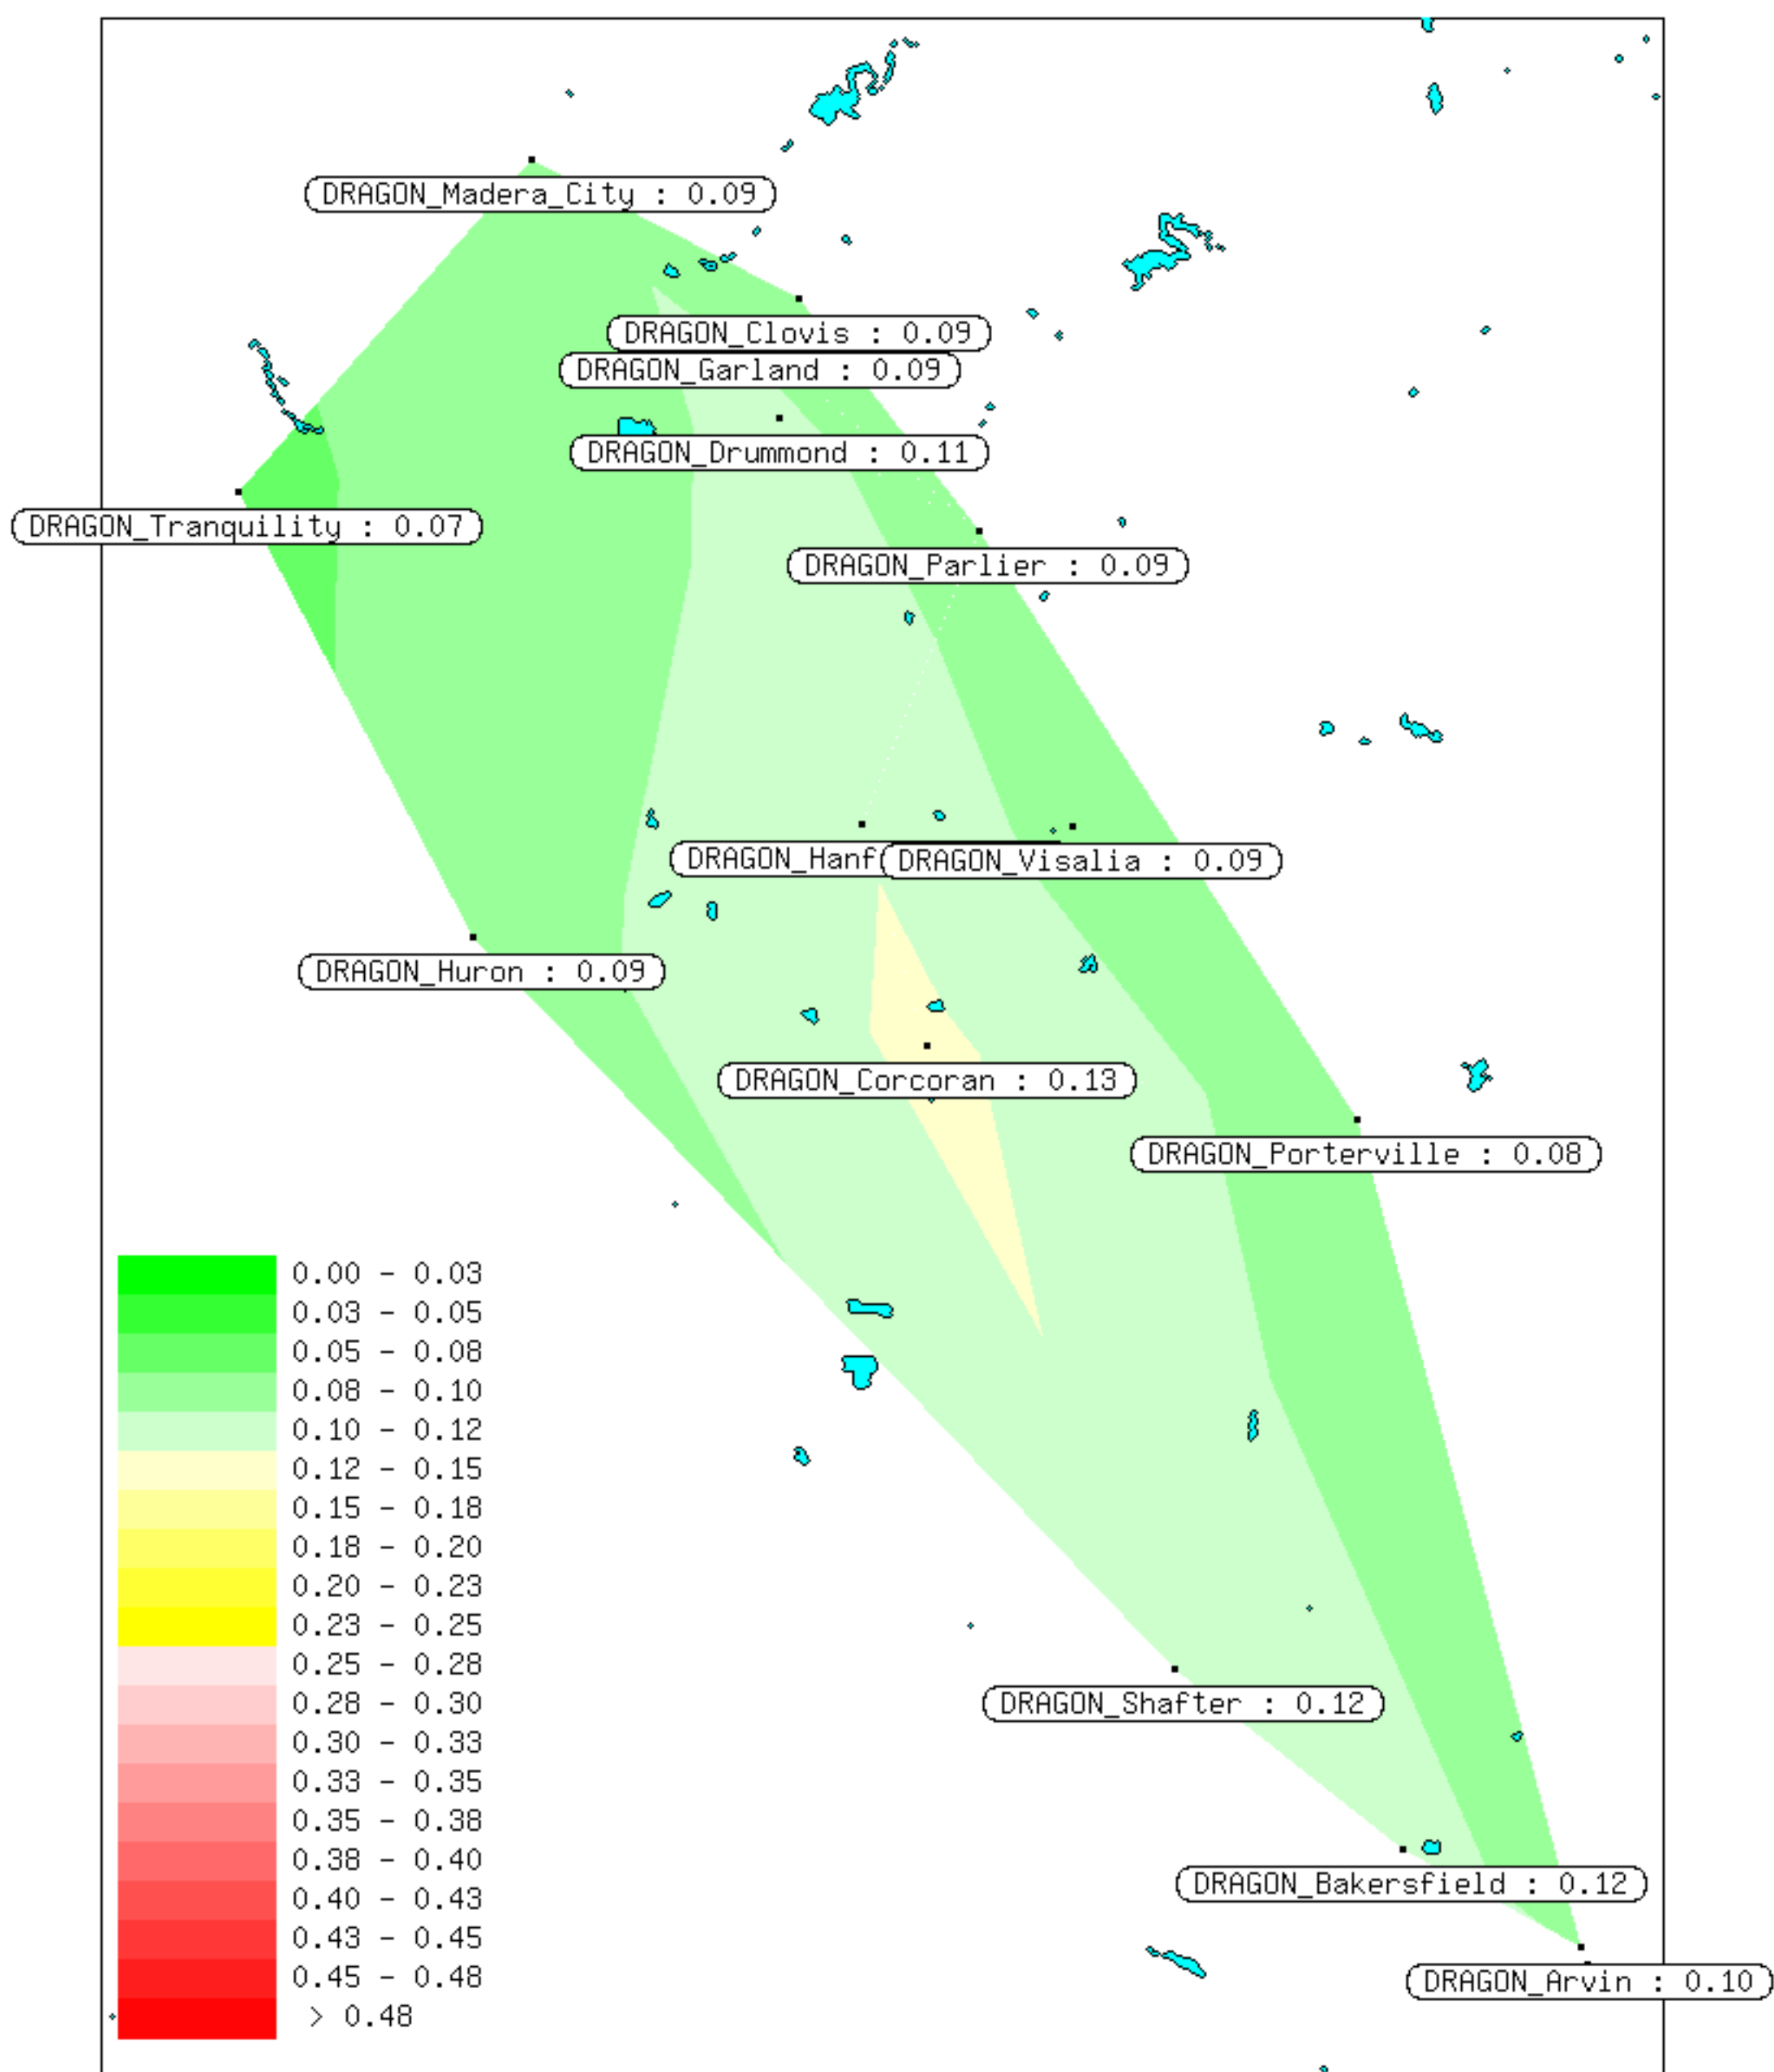

(N 37.0899, W 120.5467)

(N 37.0899, W 118.6924)

(N 35.1133, W 120.5467)

(N 35.1133, W 118.6924)

Profile Sites:

Site	Aot(500)	SDA(fine)	Water Vapor	Angstrom	SSA(440)	Reff
UCSB	0.07	0.02	1.2	0.31	N/A	0.105
Trinidad_Head	0.06	0.02	0.7	0.62	N/A	0.282
Monterey	0.04	0.02	1.1	0.83	N/A	0.136
El_Segundo	0.08	0.03	1.3	0.57	N/A	0.113
Goldstone	0.07	0.02	0.8	0.35	N/A	N/A
CalTech	0.09	0.03	1.1	0.45	N/A	0.121
USC_SEAPRISM	0.06	0.02	1.2	0.51	N/A	0.119
Fresno_2	0.09	0.06	1.3	1.64	N/A	0.135
DRAGON_Garland	0.09	0.07	1.4	1.62	N/A	0.120
DRAGON_Bakersfield	0.12	0.09	1.3	1.39	N/A	0.133
DRAGON_Shafter	0.12	0.07	1.3	1.17	N/A	0.139
DRAGON_Clovis	0.09	0.06	1.2	1.58	N/A	0.143
DRAGON_Corcoran	0.13	0.08	1.3	1.41	N/A	0.137
DRAGON_Drummond	0.11	0.07	1.3	1.57	N/A	0.138
DRAGON_Hanford	0.12	0.10	1.4	1.77	N/A	0.139
DRAGON_Madera_City	0.09	0.08	1.2	1.73	N/A	0.143
DRAGON_Parlier	0.09	0.06	1.3	1.47	N/A	0.145
DRAGON_Tranquility	0.07	0.06	1.2	1.42	N/A	0.153
DRAGON_Porterville	0.08	0.05	1.4	1.54	N/A	0.135
DRAGON_Visalia	0.09	0.06	1.4	1.53	N/A	0.136
DRAGON_Huron	0.09	0.05	1.4	1.45	N/A	0.144
DRAGON_Arvin	0.10	0.06	1.4	1.35	N/A	0.135