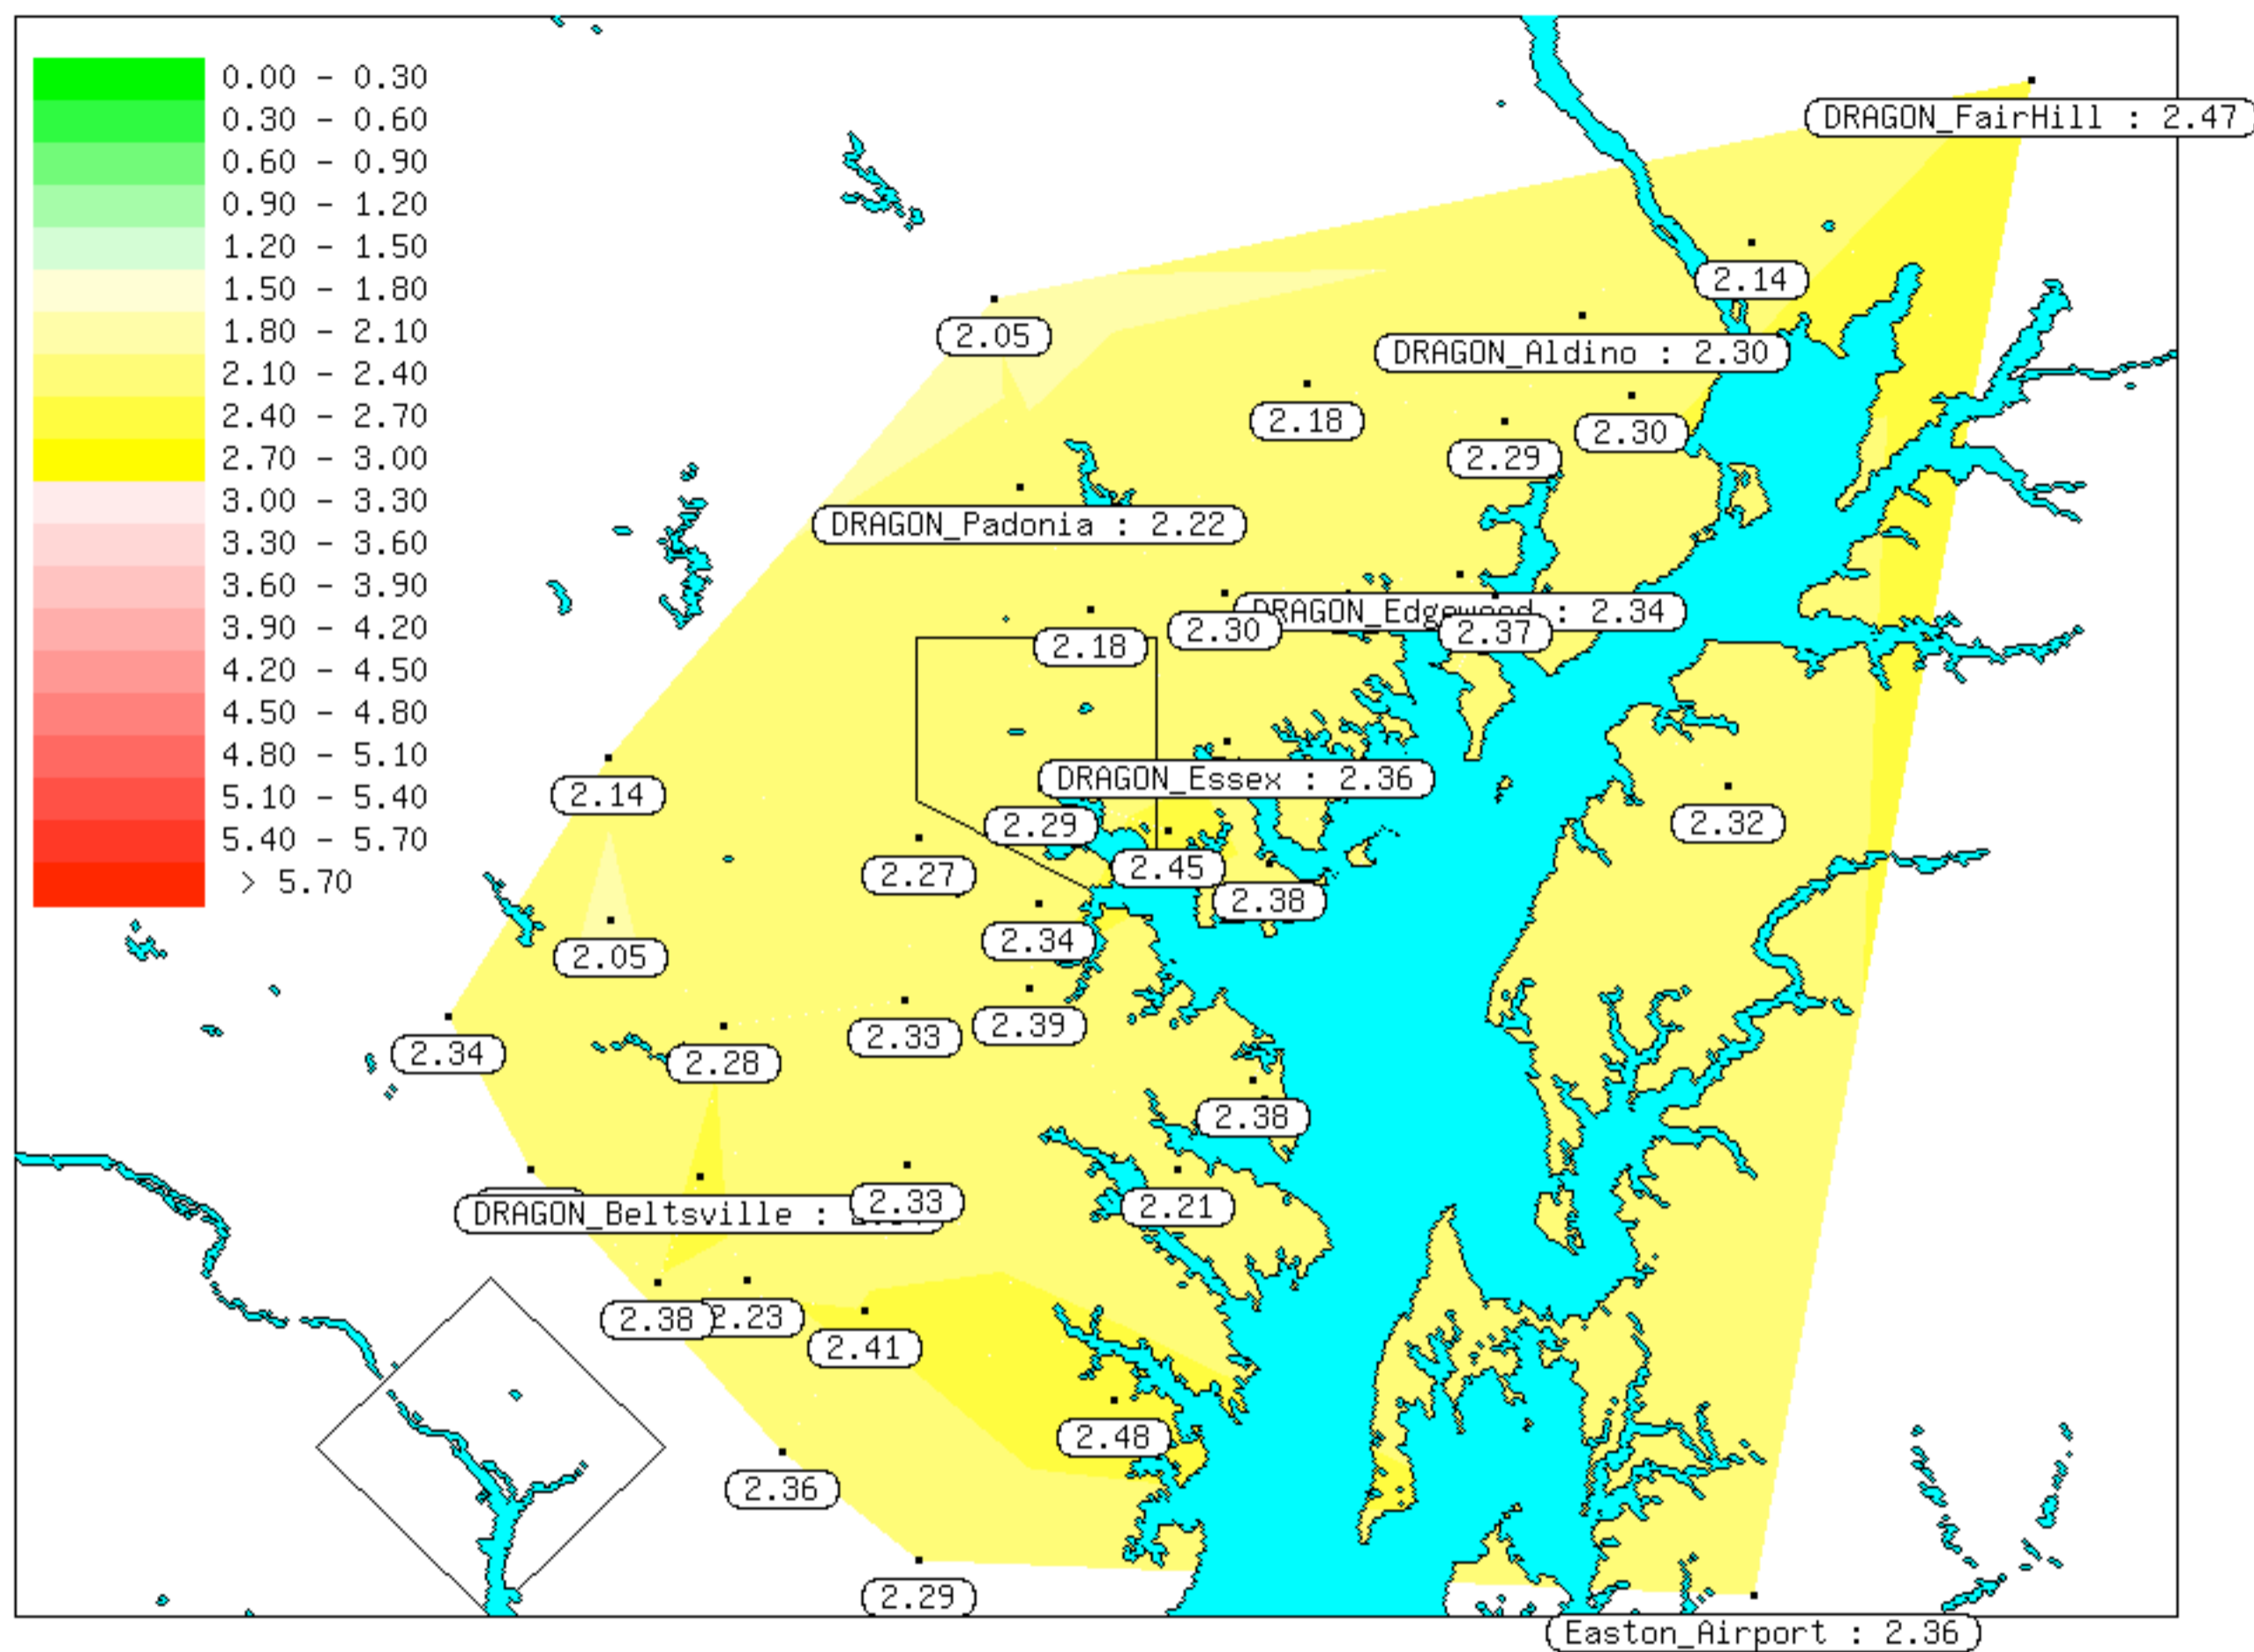

(N 39.7400, W 77.4000)

(N 39.7400, W 75.7500)

(N 38.7950, W 77.4000)

(N 38.7950, W 75.7500)

Profile Sites:

Site	Aot(500)	SDA(fine)	Water Vapor	Angstrom	SSA(440)	Reff
DRAGON_FairHill	0.21	0.18	2.5	1.86	N/A	N/A
DRAGON_Aldino	0.17	0.14	2.3	1.62	N/A	0.153
DRAGON_Edgewood	0.18	0.14	2.3	1.57	N/A	N/A
DRAGON_Padonia	0.18	0.17	2.2	1.82	N/A	0.159
DRAGON_Essex	0.18	0.16	2.4	1.81	N/A	0.173
DRAGON_Beltsville	0.15	0.14	2.6	1.84	N/A	N/A
Easton_Airport	0.12	0.09	2.4	1.51	N/A	0.143
DRAGON_WileyFord	0.09	0.05	2.2	1.41	N/A	N/A