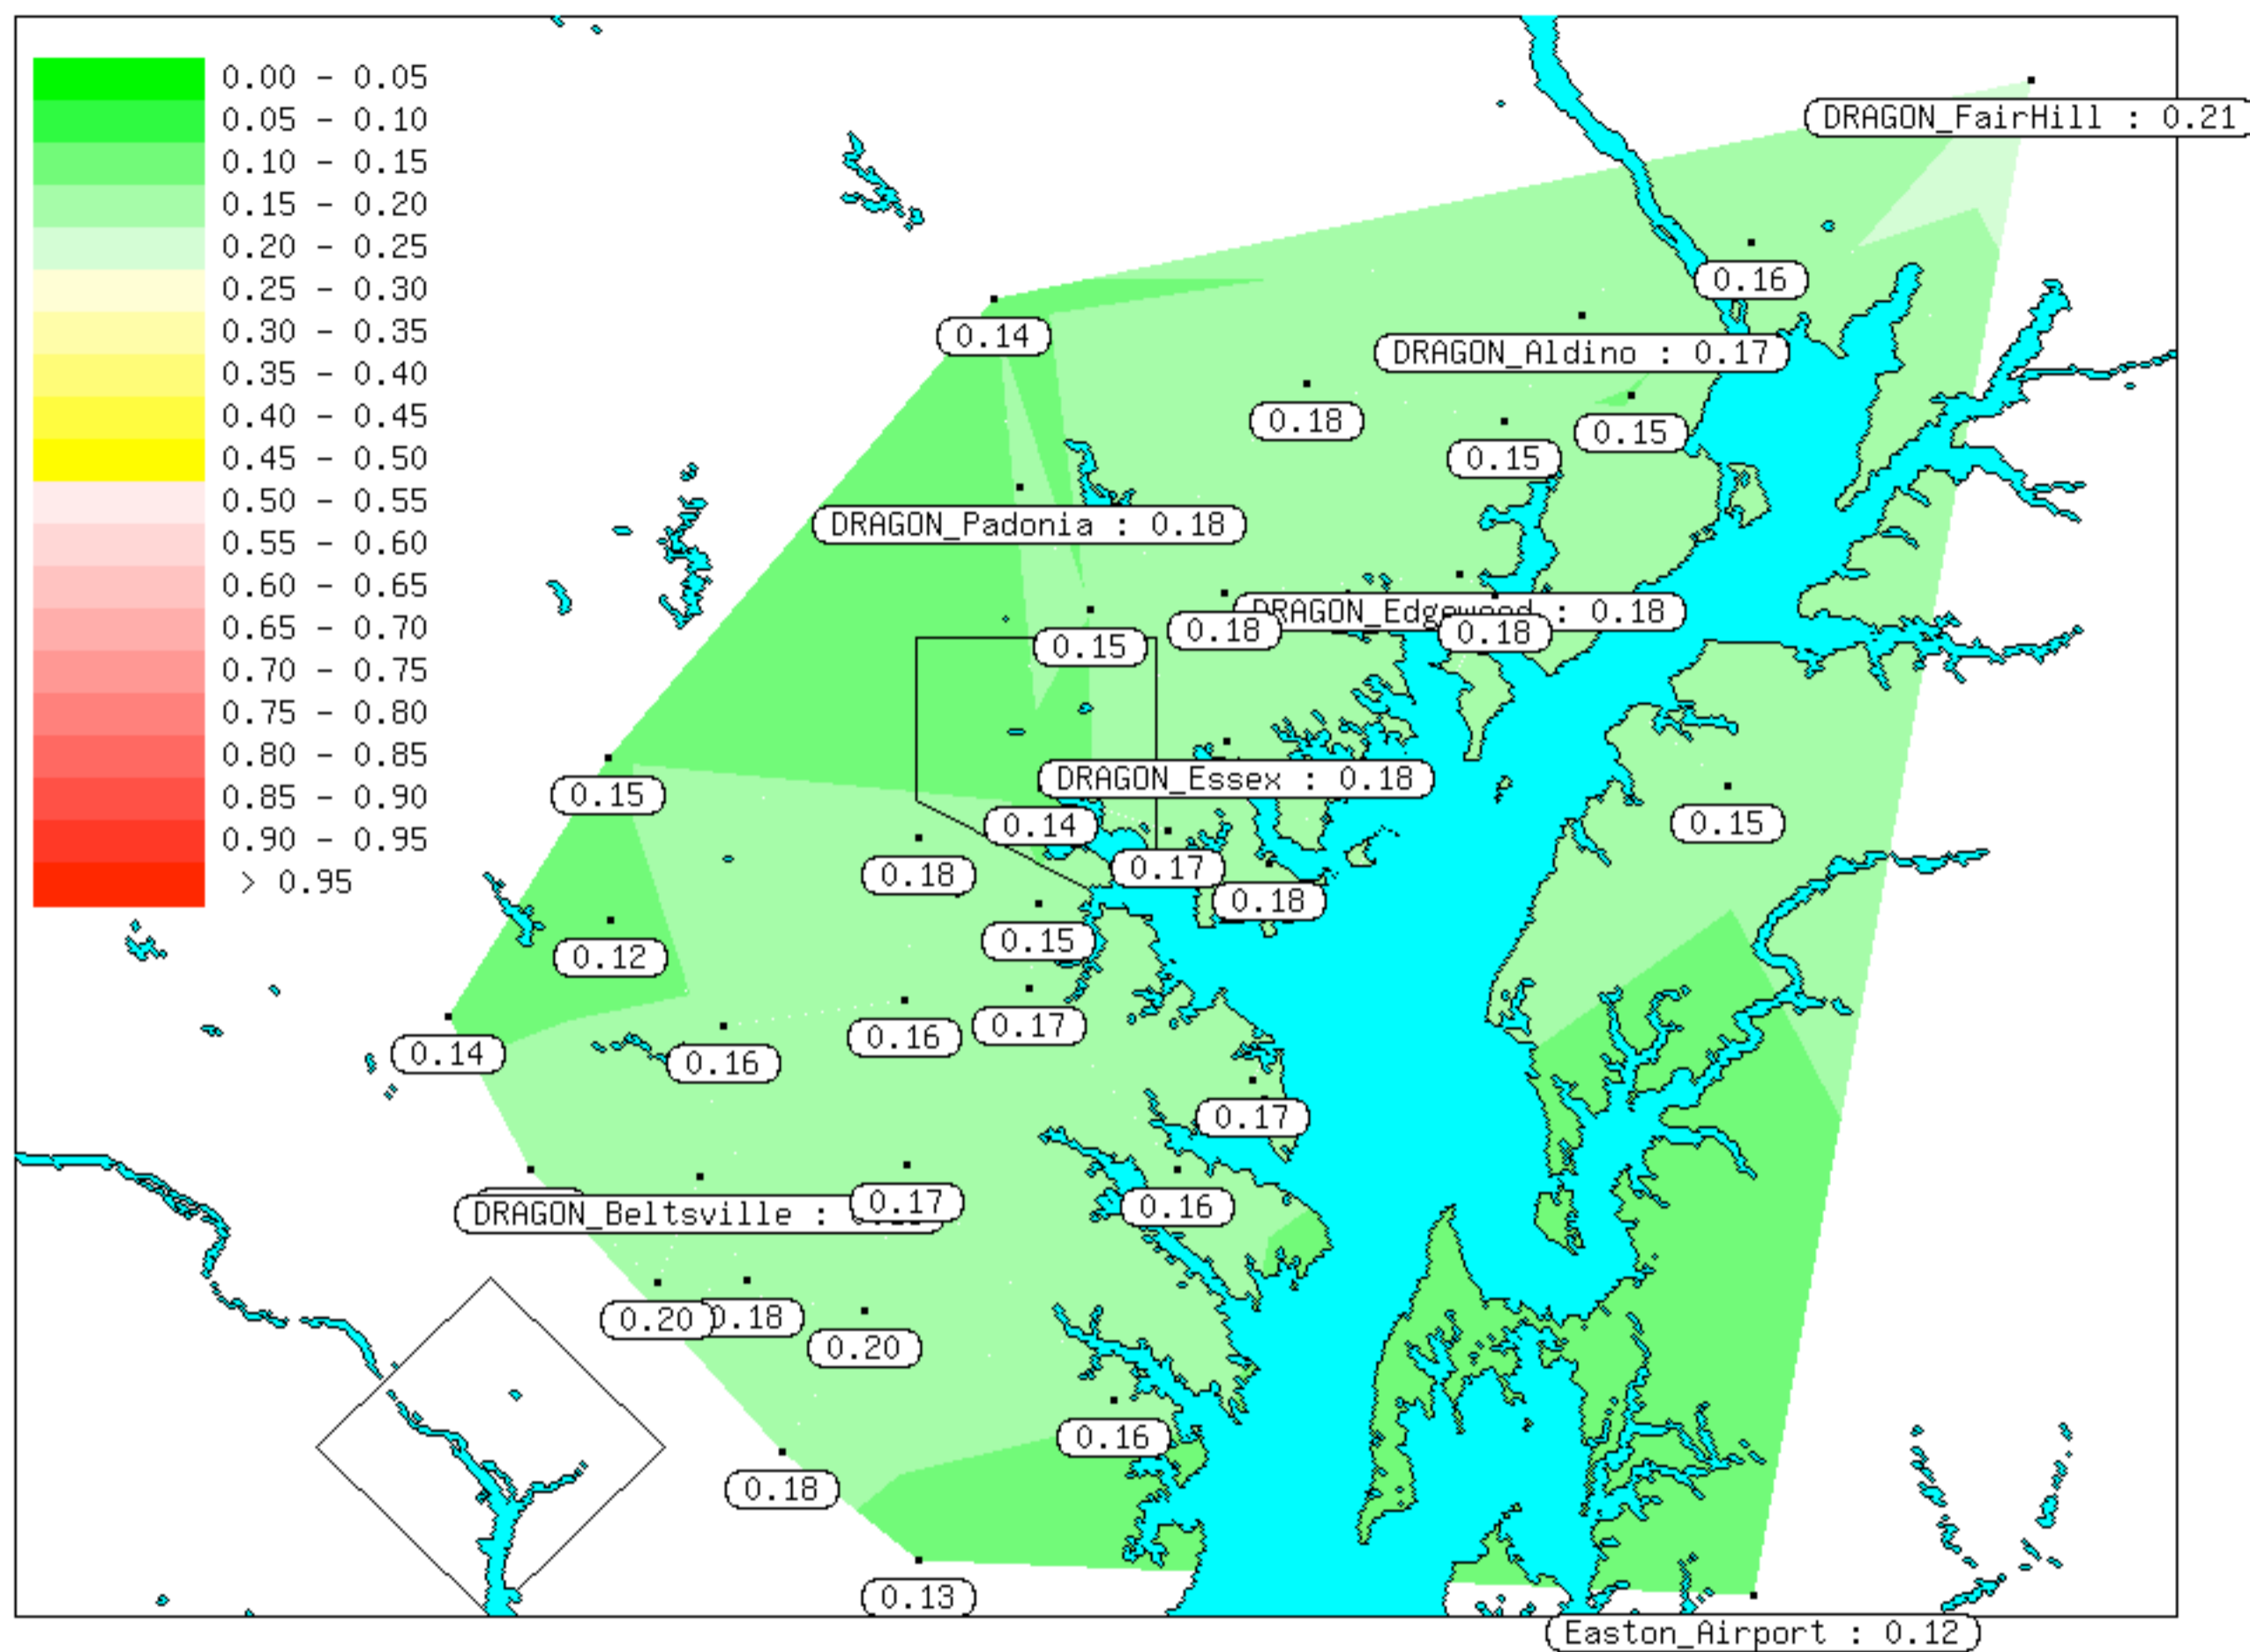

(N 39.7400, W 77.4000)

(N 39.7400, W 75.7500)

(N 38.7950, W 77.4000)

(N 38.7950, W 75.7500)

Profile Sites:

Site	Aot(500)	SDA(fine)	Water Vapor	Angstrom	SSA(440)	Reff
DRAGON_FairHill	0.21	0.18	2.5	1.86	N/A	N/A
DRAGON_Aldino	0.17	0.14	2.3	1.62	N/A	0.153
DRAGON_Edgewood	0.18	0.14	2.3	1.57	N/A	N/A
DRAGON_Padonia	0.18	0.17	2.2	1.82	N/A	0.159
DRAGON_Essex	0.18	0.16	2.4	1.81	N/A	0.173
DRAGON_Beltsville	0.15	0.14	2.6	1.84	N/A	N/A
Easton_Airport	0.12	0.09	2.4	1.51	N/A	0.143
DRAGON_WileyFord	0.09	0.05	2.2	1.41	N/A	N/A