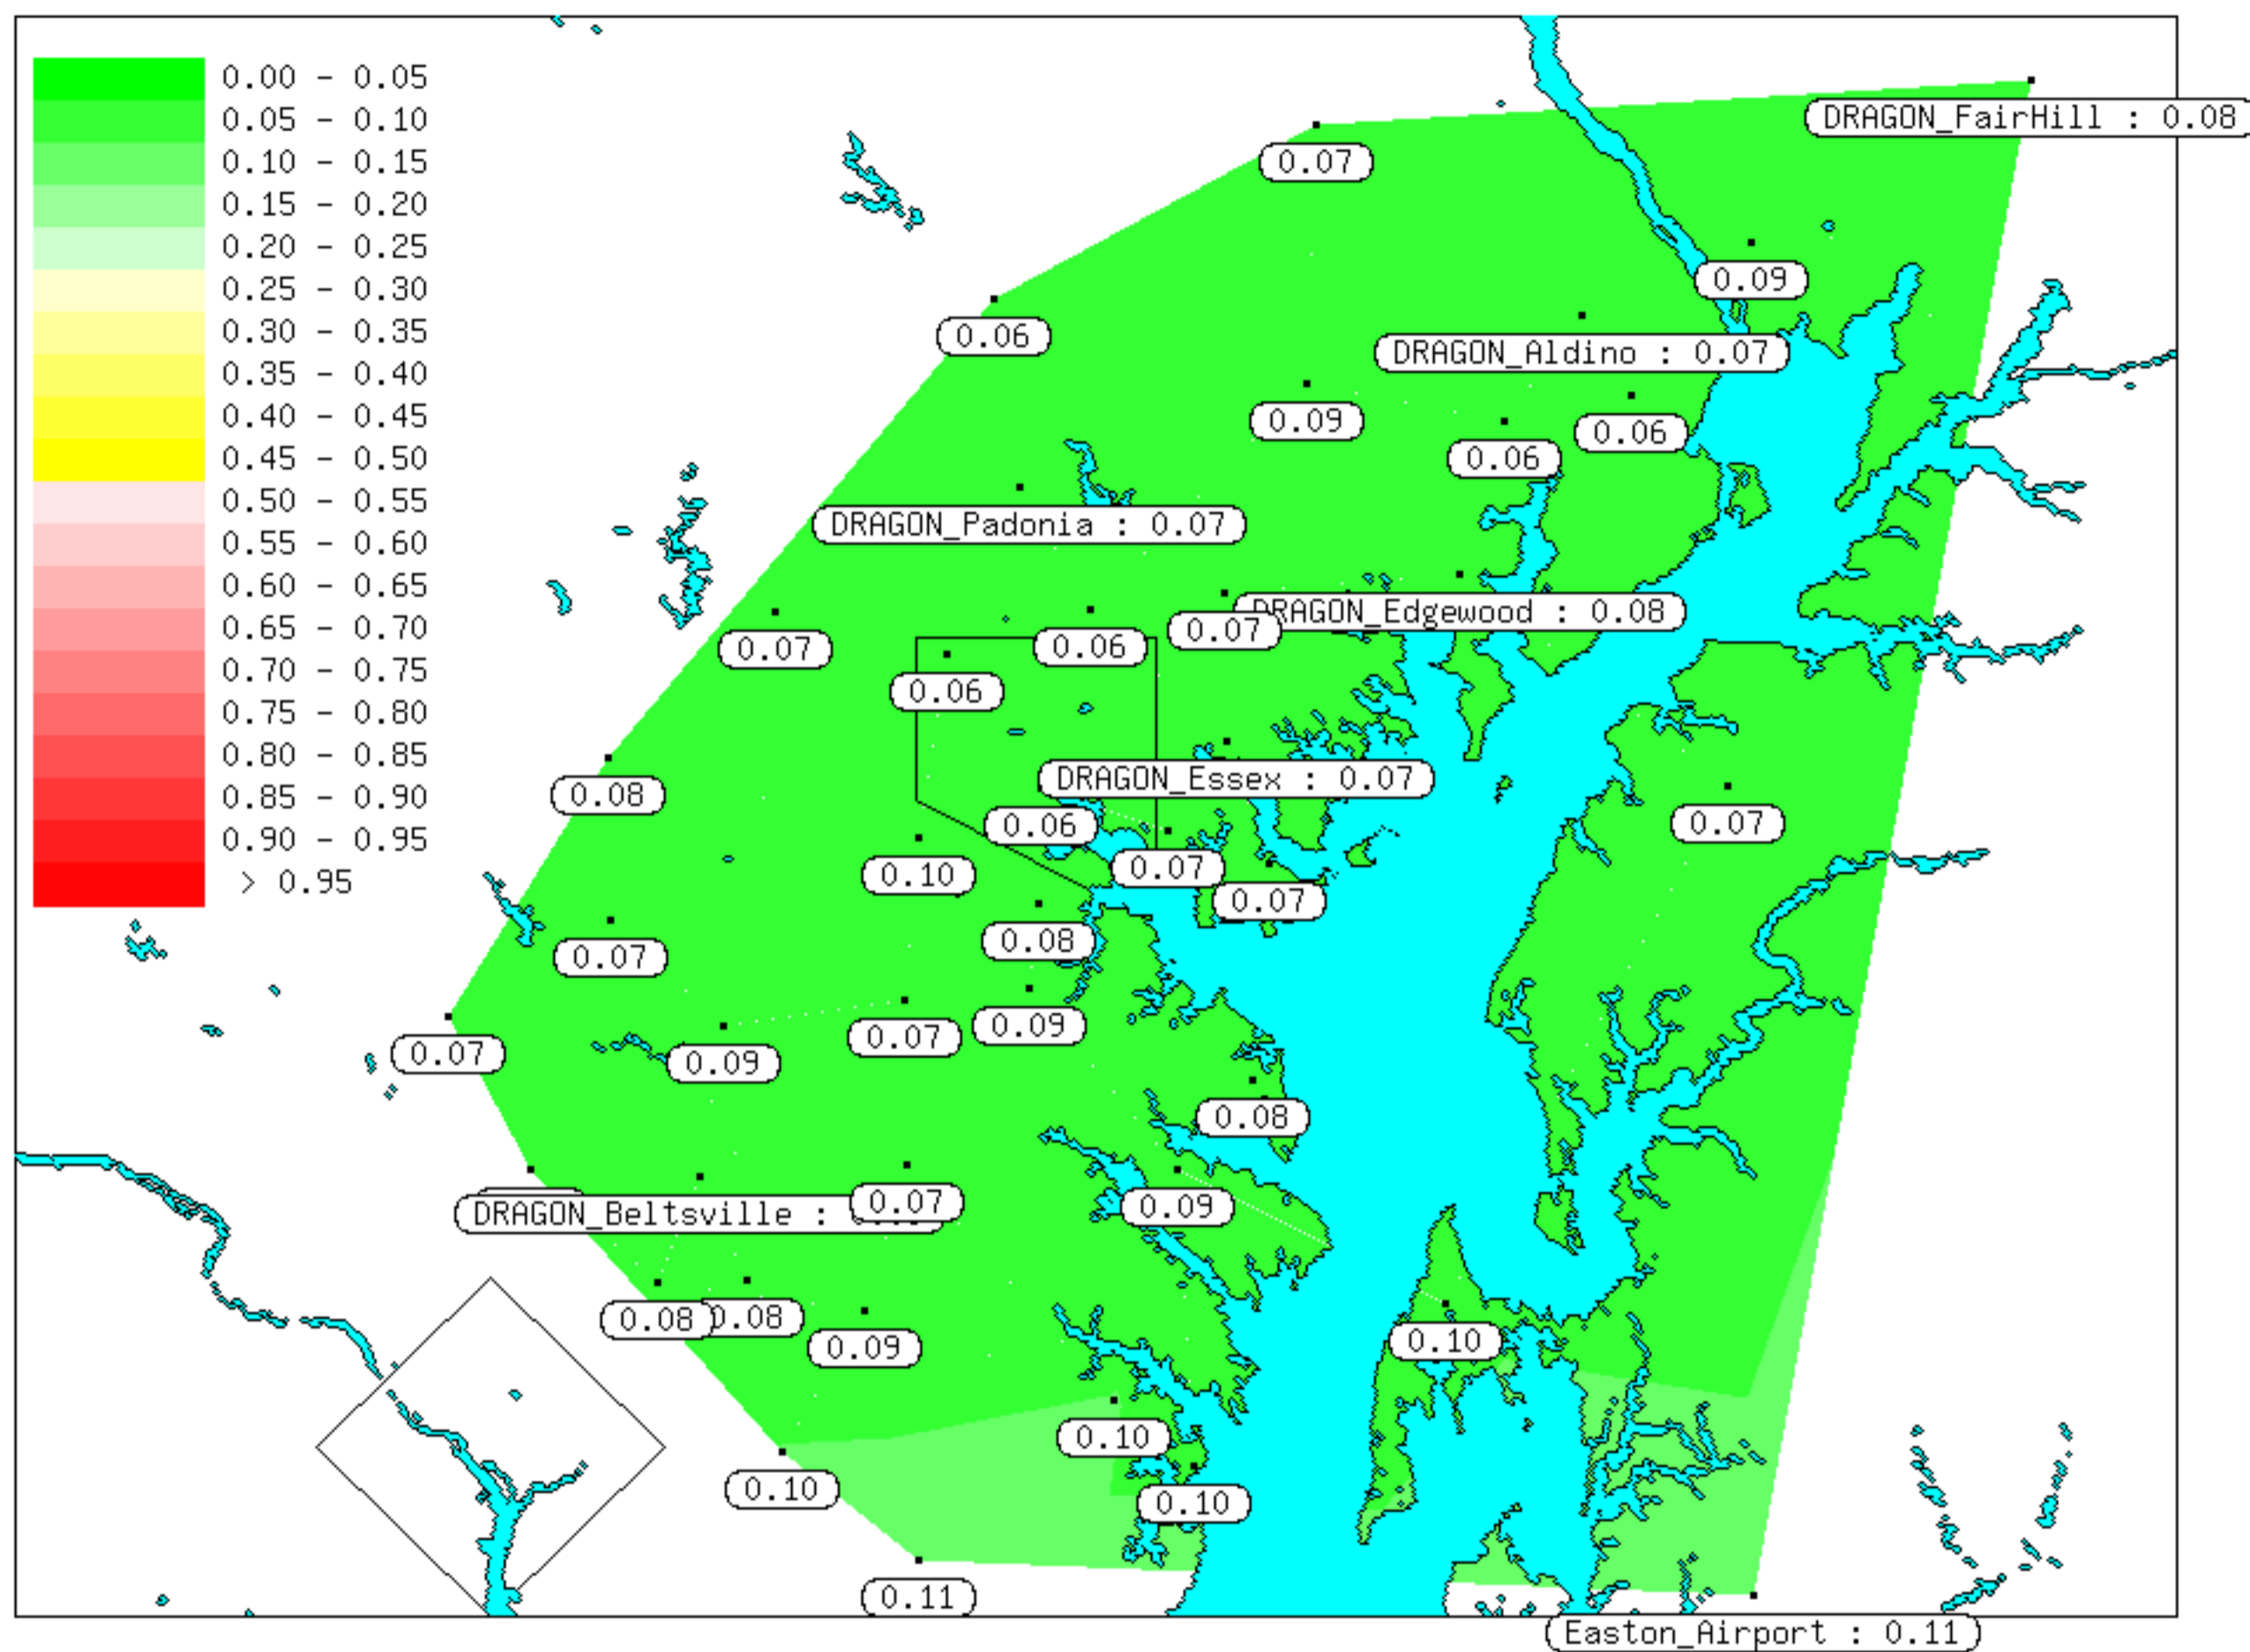

(N 39.7400, W 77.4000)

(N 39.7400, W 75.7500)

(N 38.7950, W 77.4000)

(N 38.7950, W 75.7500)

Profile Sites:

Site	Aot(500)	SDA(fine)	Water Vapor	Angstrom	SSA(440)	Reff
DRAGON_FairHill	0.08	0.07	1.7	1.81	N/A	0.146
DRAGON_Aldino	0.07	0.06	1.7	1.45	N/A	0.145
DRAGON_Edgewood	0.08	0.04	1.6	1.07	N/A	0.141
DRAGON_Padonia	0.07	0.04	1.5	1.15	N/A	0.137
DRAGON_Essex	0.07	0.06	1.7	1.86	N/A	0.135
DRAGON_Beltsville	0.09	0.07	1.8	1.44	N/A	0.125
Easton_Airport	0.11	0.10	1.9	1.65	N/A	0.136
DRAGON_WileyFord	0.12	0.07	2.0	1.49	N/A	0.140