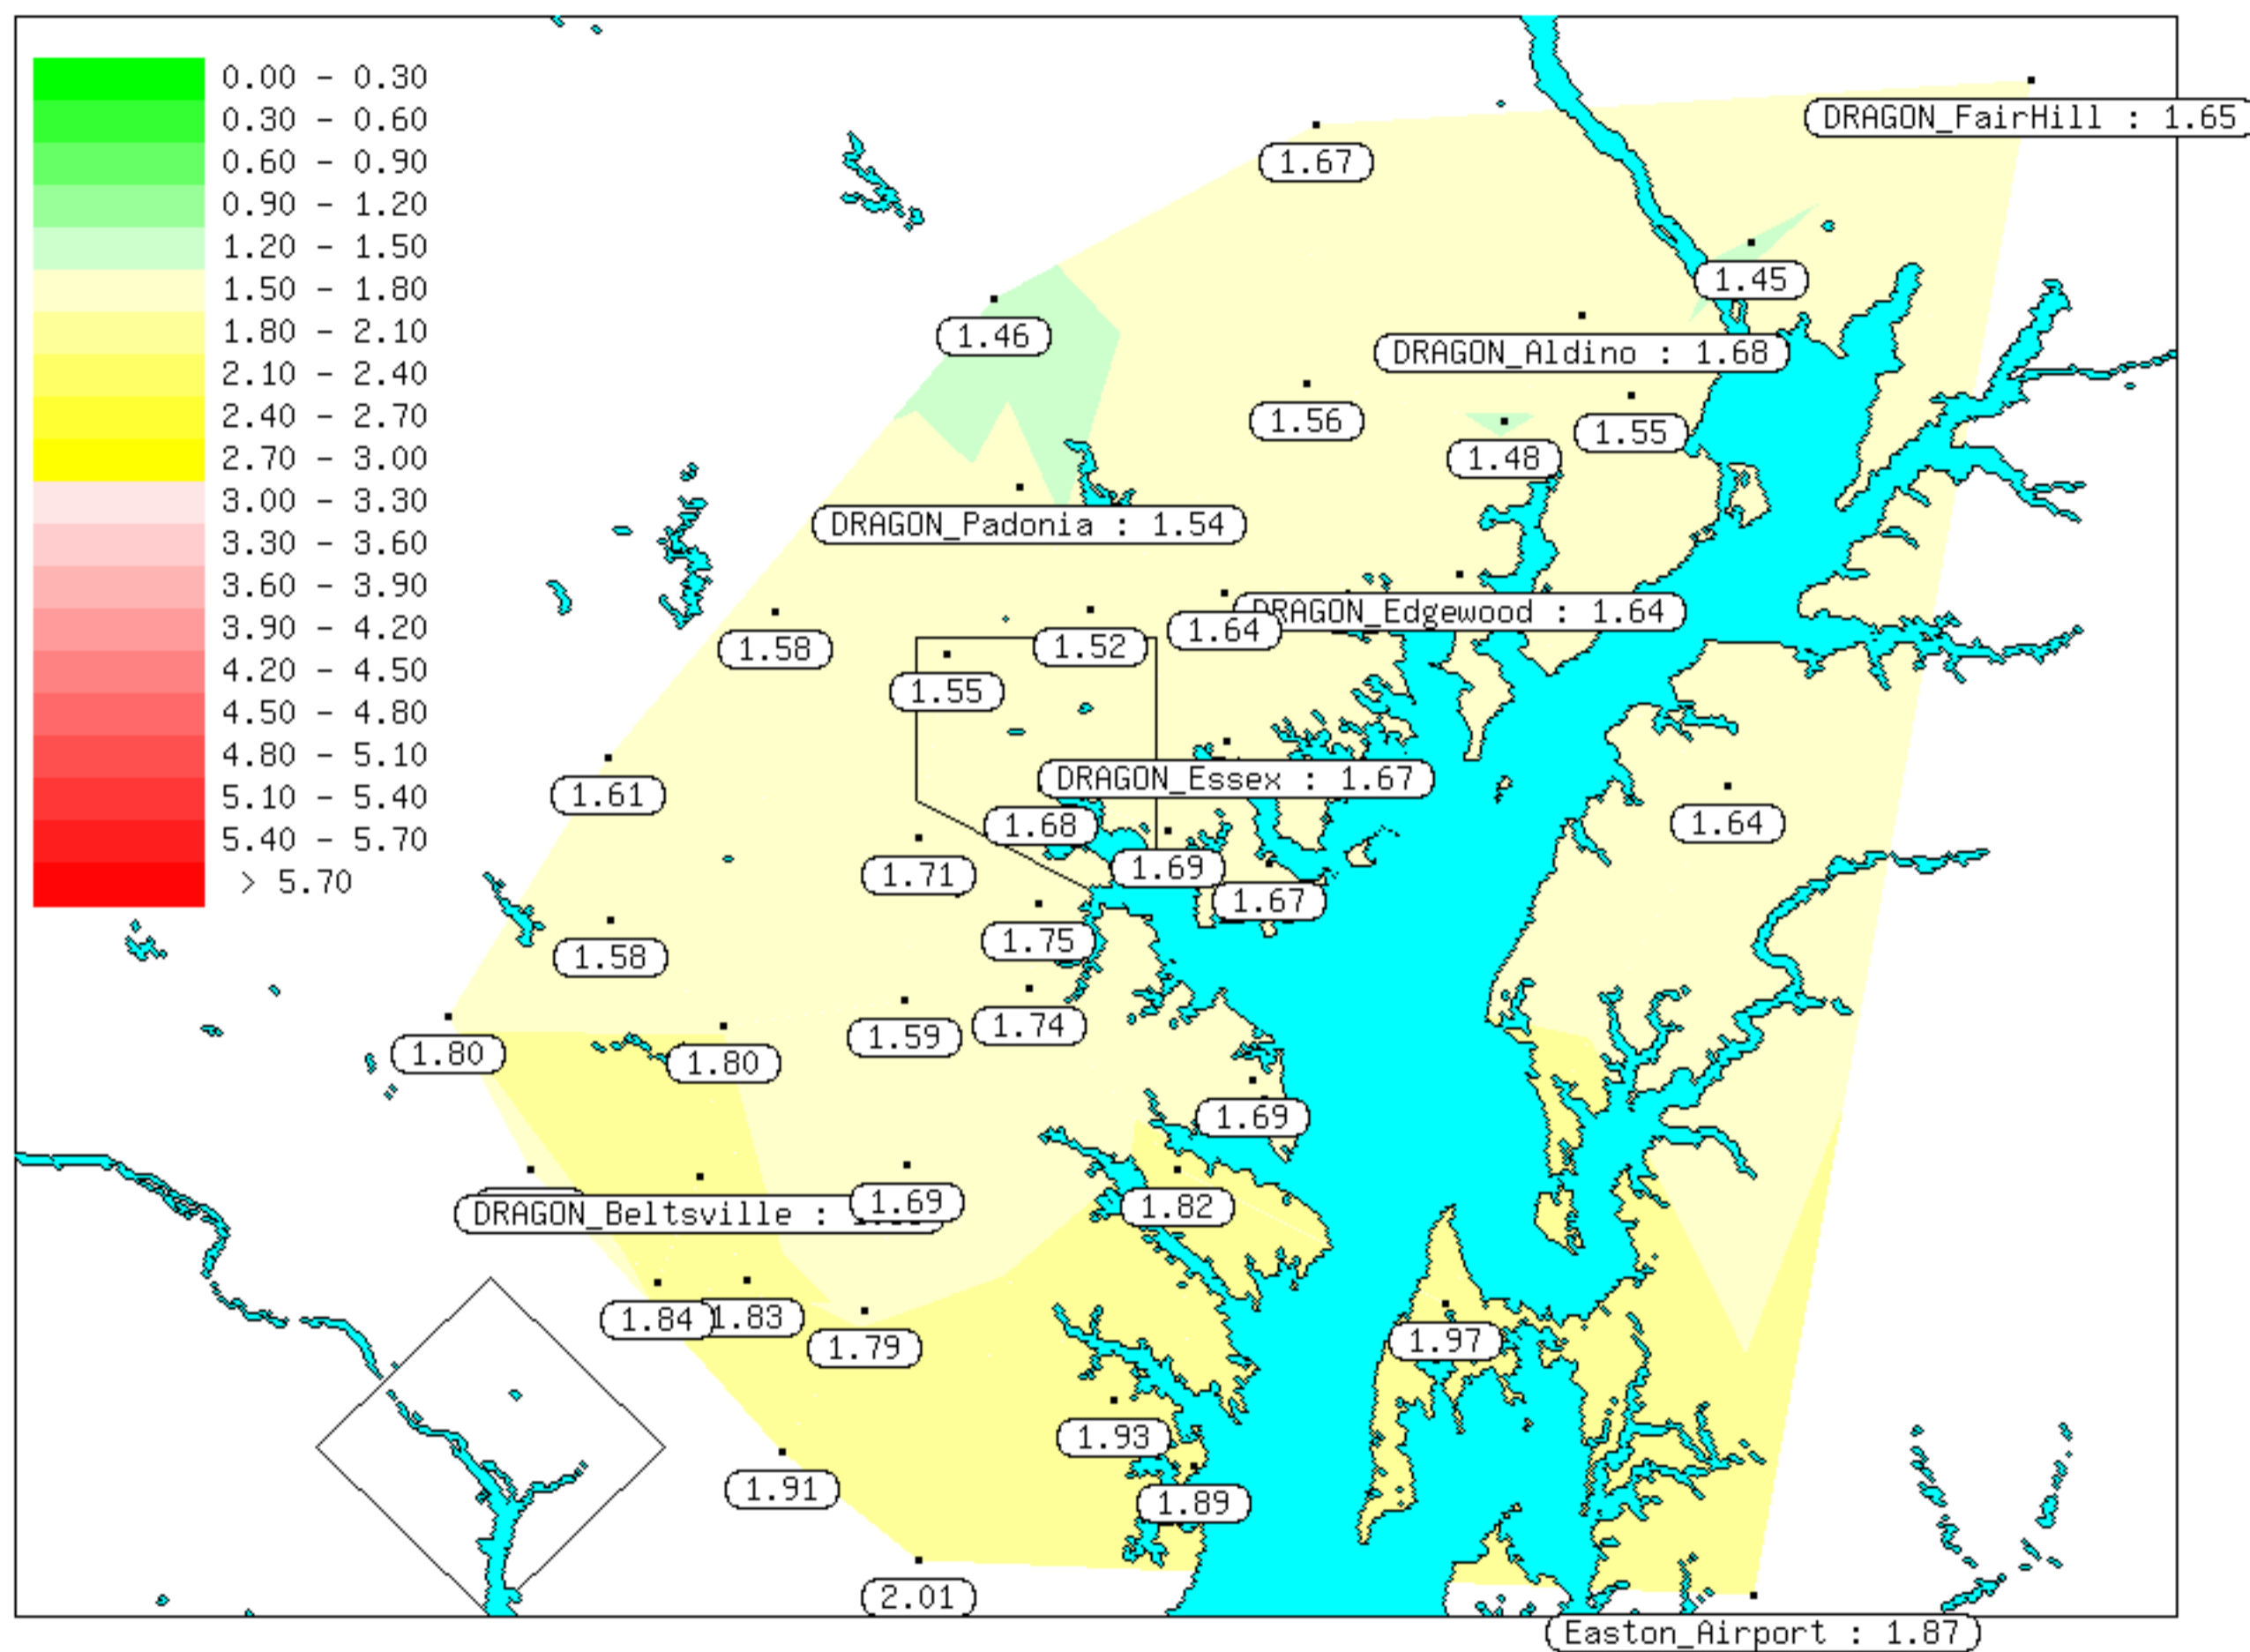

(N 39.7400, W 77.4000)

(N 39.7400, W 75.7500)

(N 38.7950, W 77.4000)

(N 38.7950, W 75.7500)

Profile Sites:

Site	Aot(500)	SDA(fine)	Water Vapor	Angstrom	SSA(440)	Reff
DRAGON_FairHill	0.08	0.07	1.7	1.81	N/A	0.146
DRAGON_Aldino	0.07	0.06	1.7	1.45	N/A	0.145
DRAGON_Edgewood	0.08	0.04	1.6	1.07	N/A	0.141
DRAGON_Padonia	0.07	0.04	1.5	1.15	N/A	0.137
DRAGON_Essex	0.07	0.06	1.7	1.86	N/A	0.135
DRAGON_Beltsville	0.09	0.07	1.8	1.44	N/A	0.125
Easton_Airport	0.11	0.10	1.9	1.65	N/A	0.136
DRAGON_WileyFord	0.12	0.07	2.0	1.49	N/A	0.140