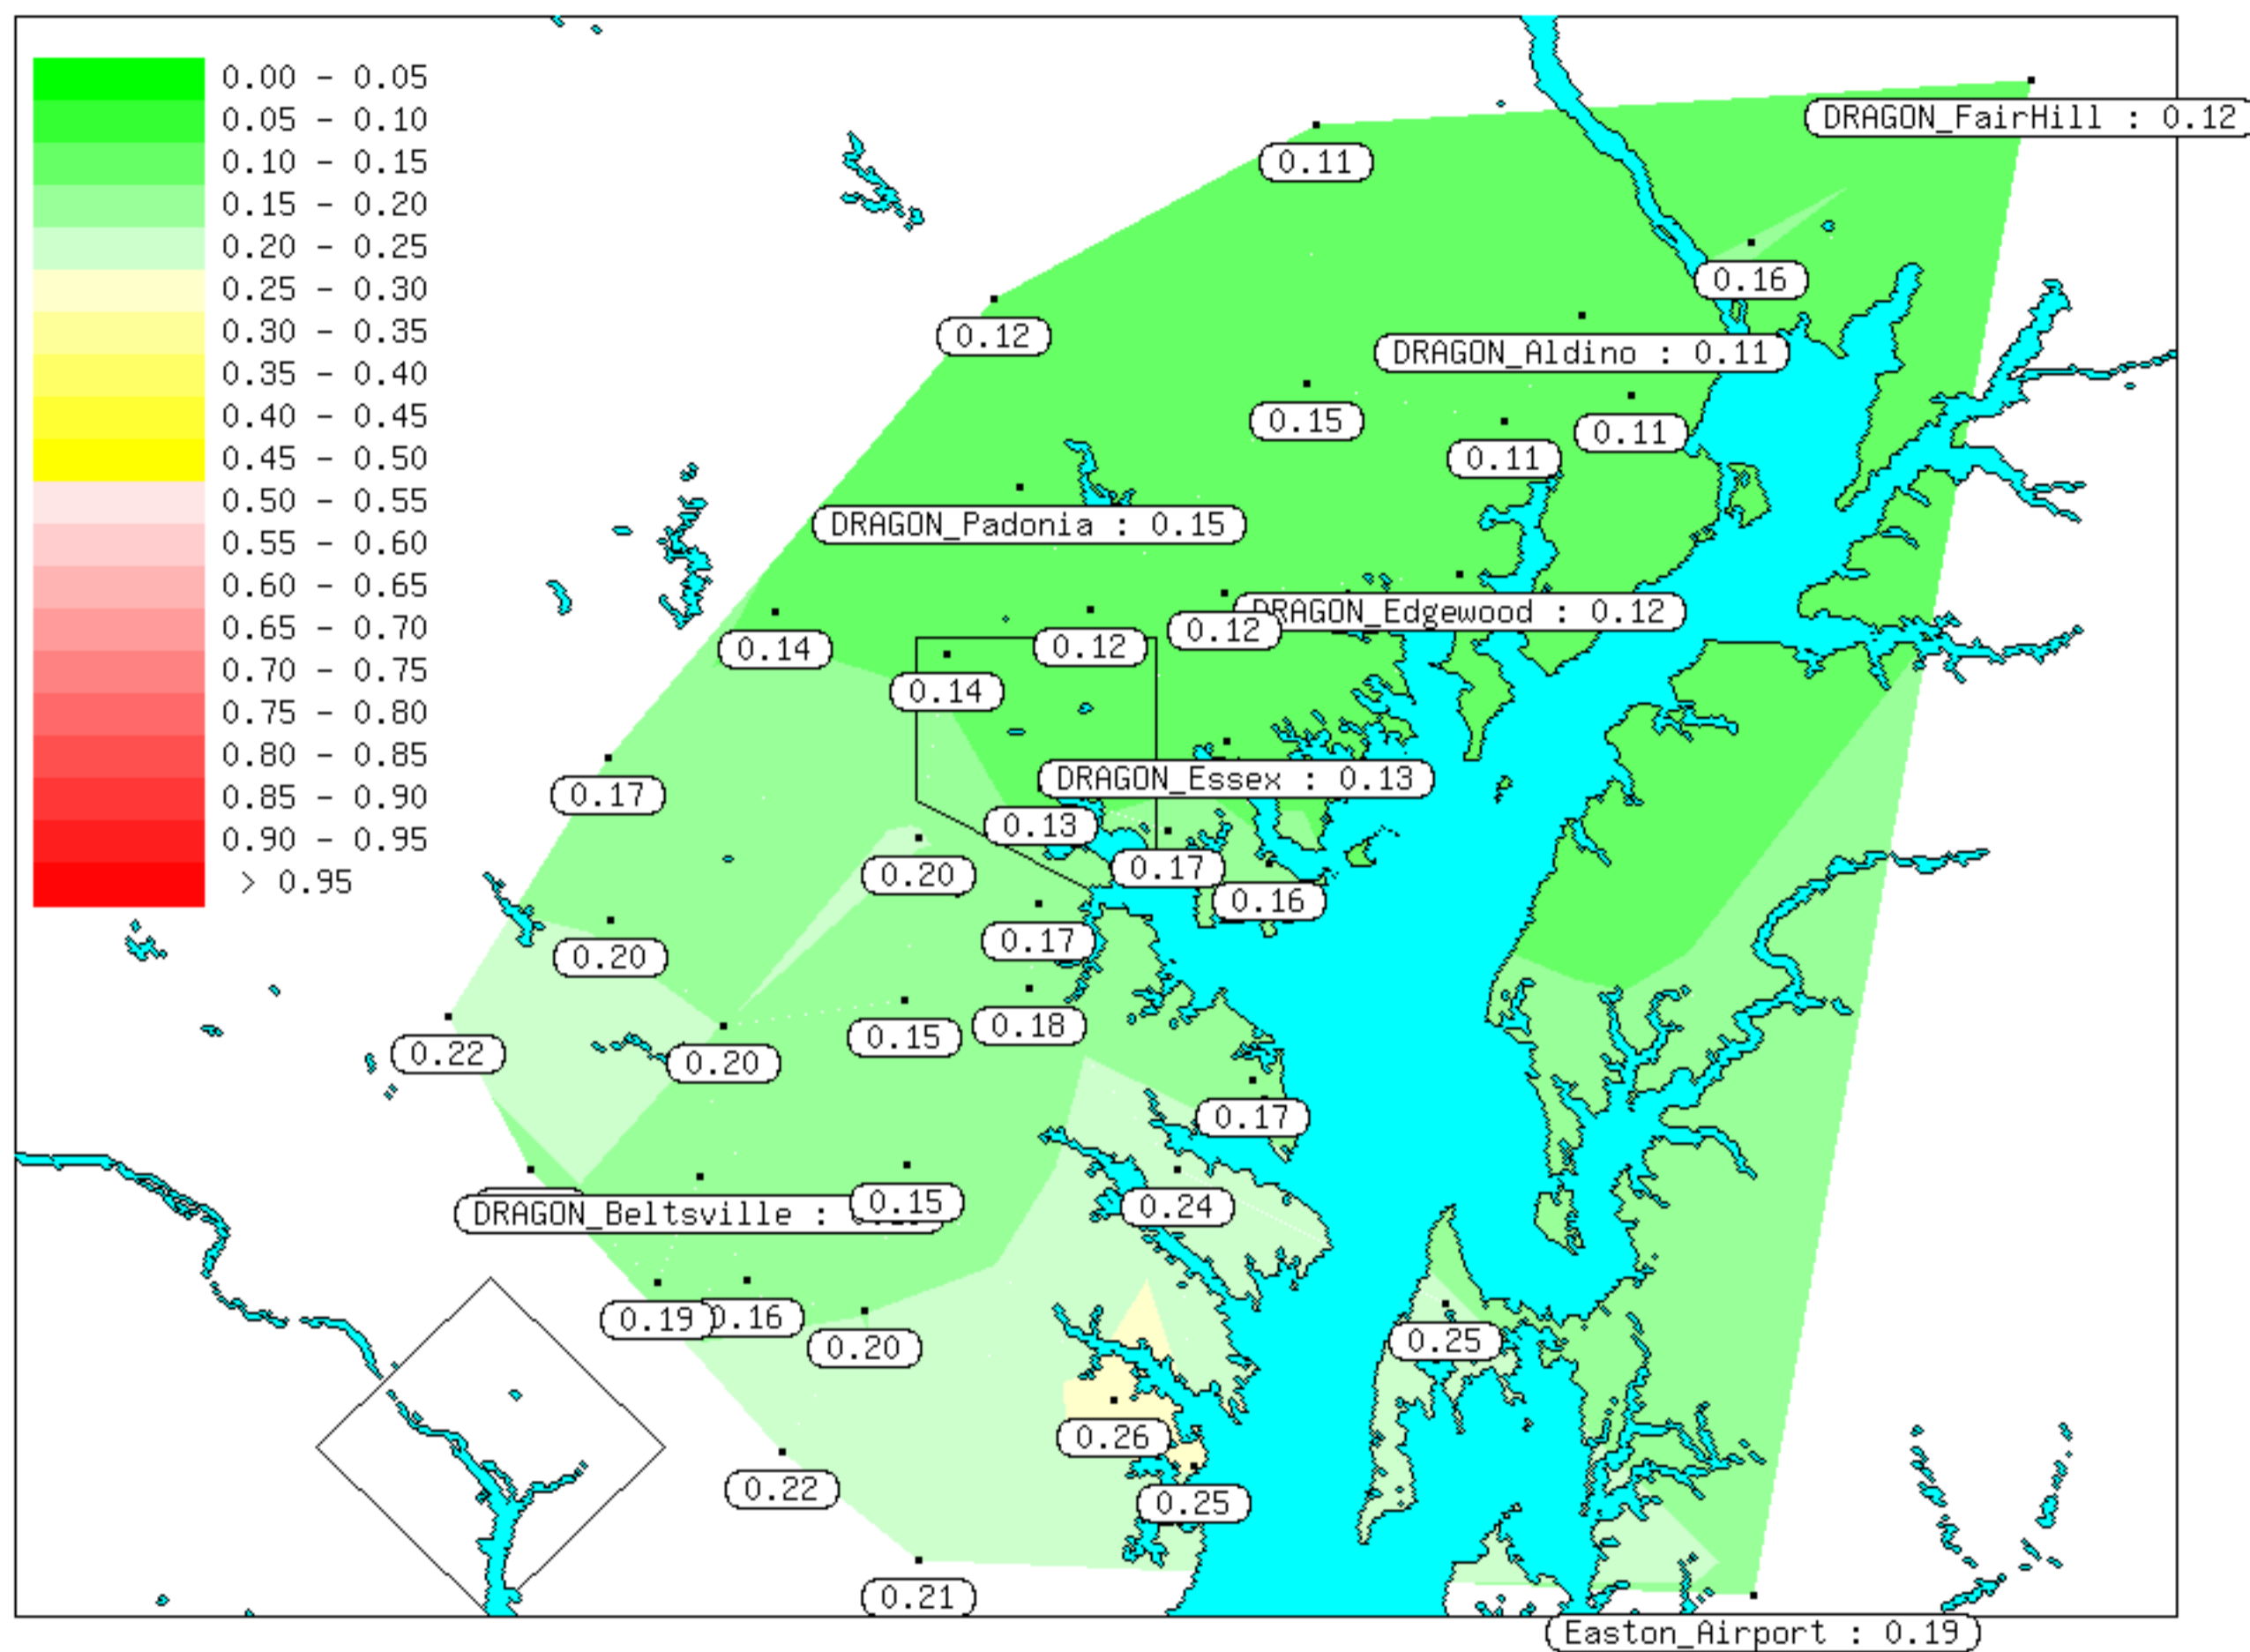

(N 39.7400, W 77.4000)

(N 39.7400, W 75.7500)

(N 38.7950, W 77.4000)

(N 38.7950, W 75.7500)

Profile Sites:

Site	Aot(500)	SDA(fine)	Water Vapor	Angstrom	SSA(440)	Reff
DRAGON_FairHill	0.12	0.11	2.1	1.77	N/A	N/A
DRAGON_Aldino	0.11	0.10	2.1	1.55	N/A	N/A
DRAGON_Edgewood	0.12	0.06	2.2	1.07	N/A	N/A
DRAGON_Padonia	0.15	0.08	2.3	1.12	N/A	0.152
DRAGON_Essex	0.13	0.12	2.5	1.77	N/A	N/A
DRAGON_Beltsville	0.19	0.16	3.1	1.50	N/A	N/A
Easton_Airport	0.19	0.18	3.2	1.64	N/A	0.162
DRAGON_WileyFord	0.22	0.15	2.8	1.34	N/A	0.166