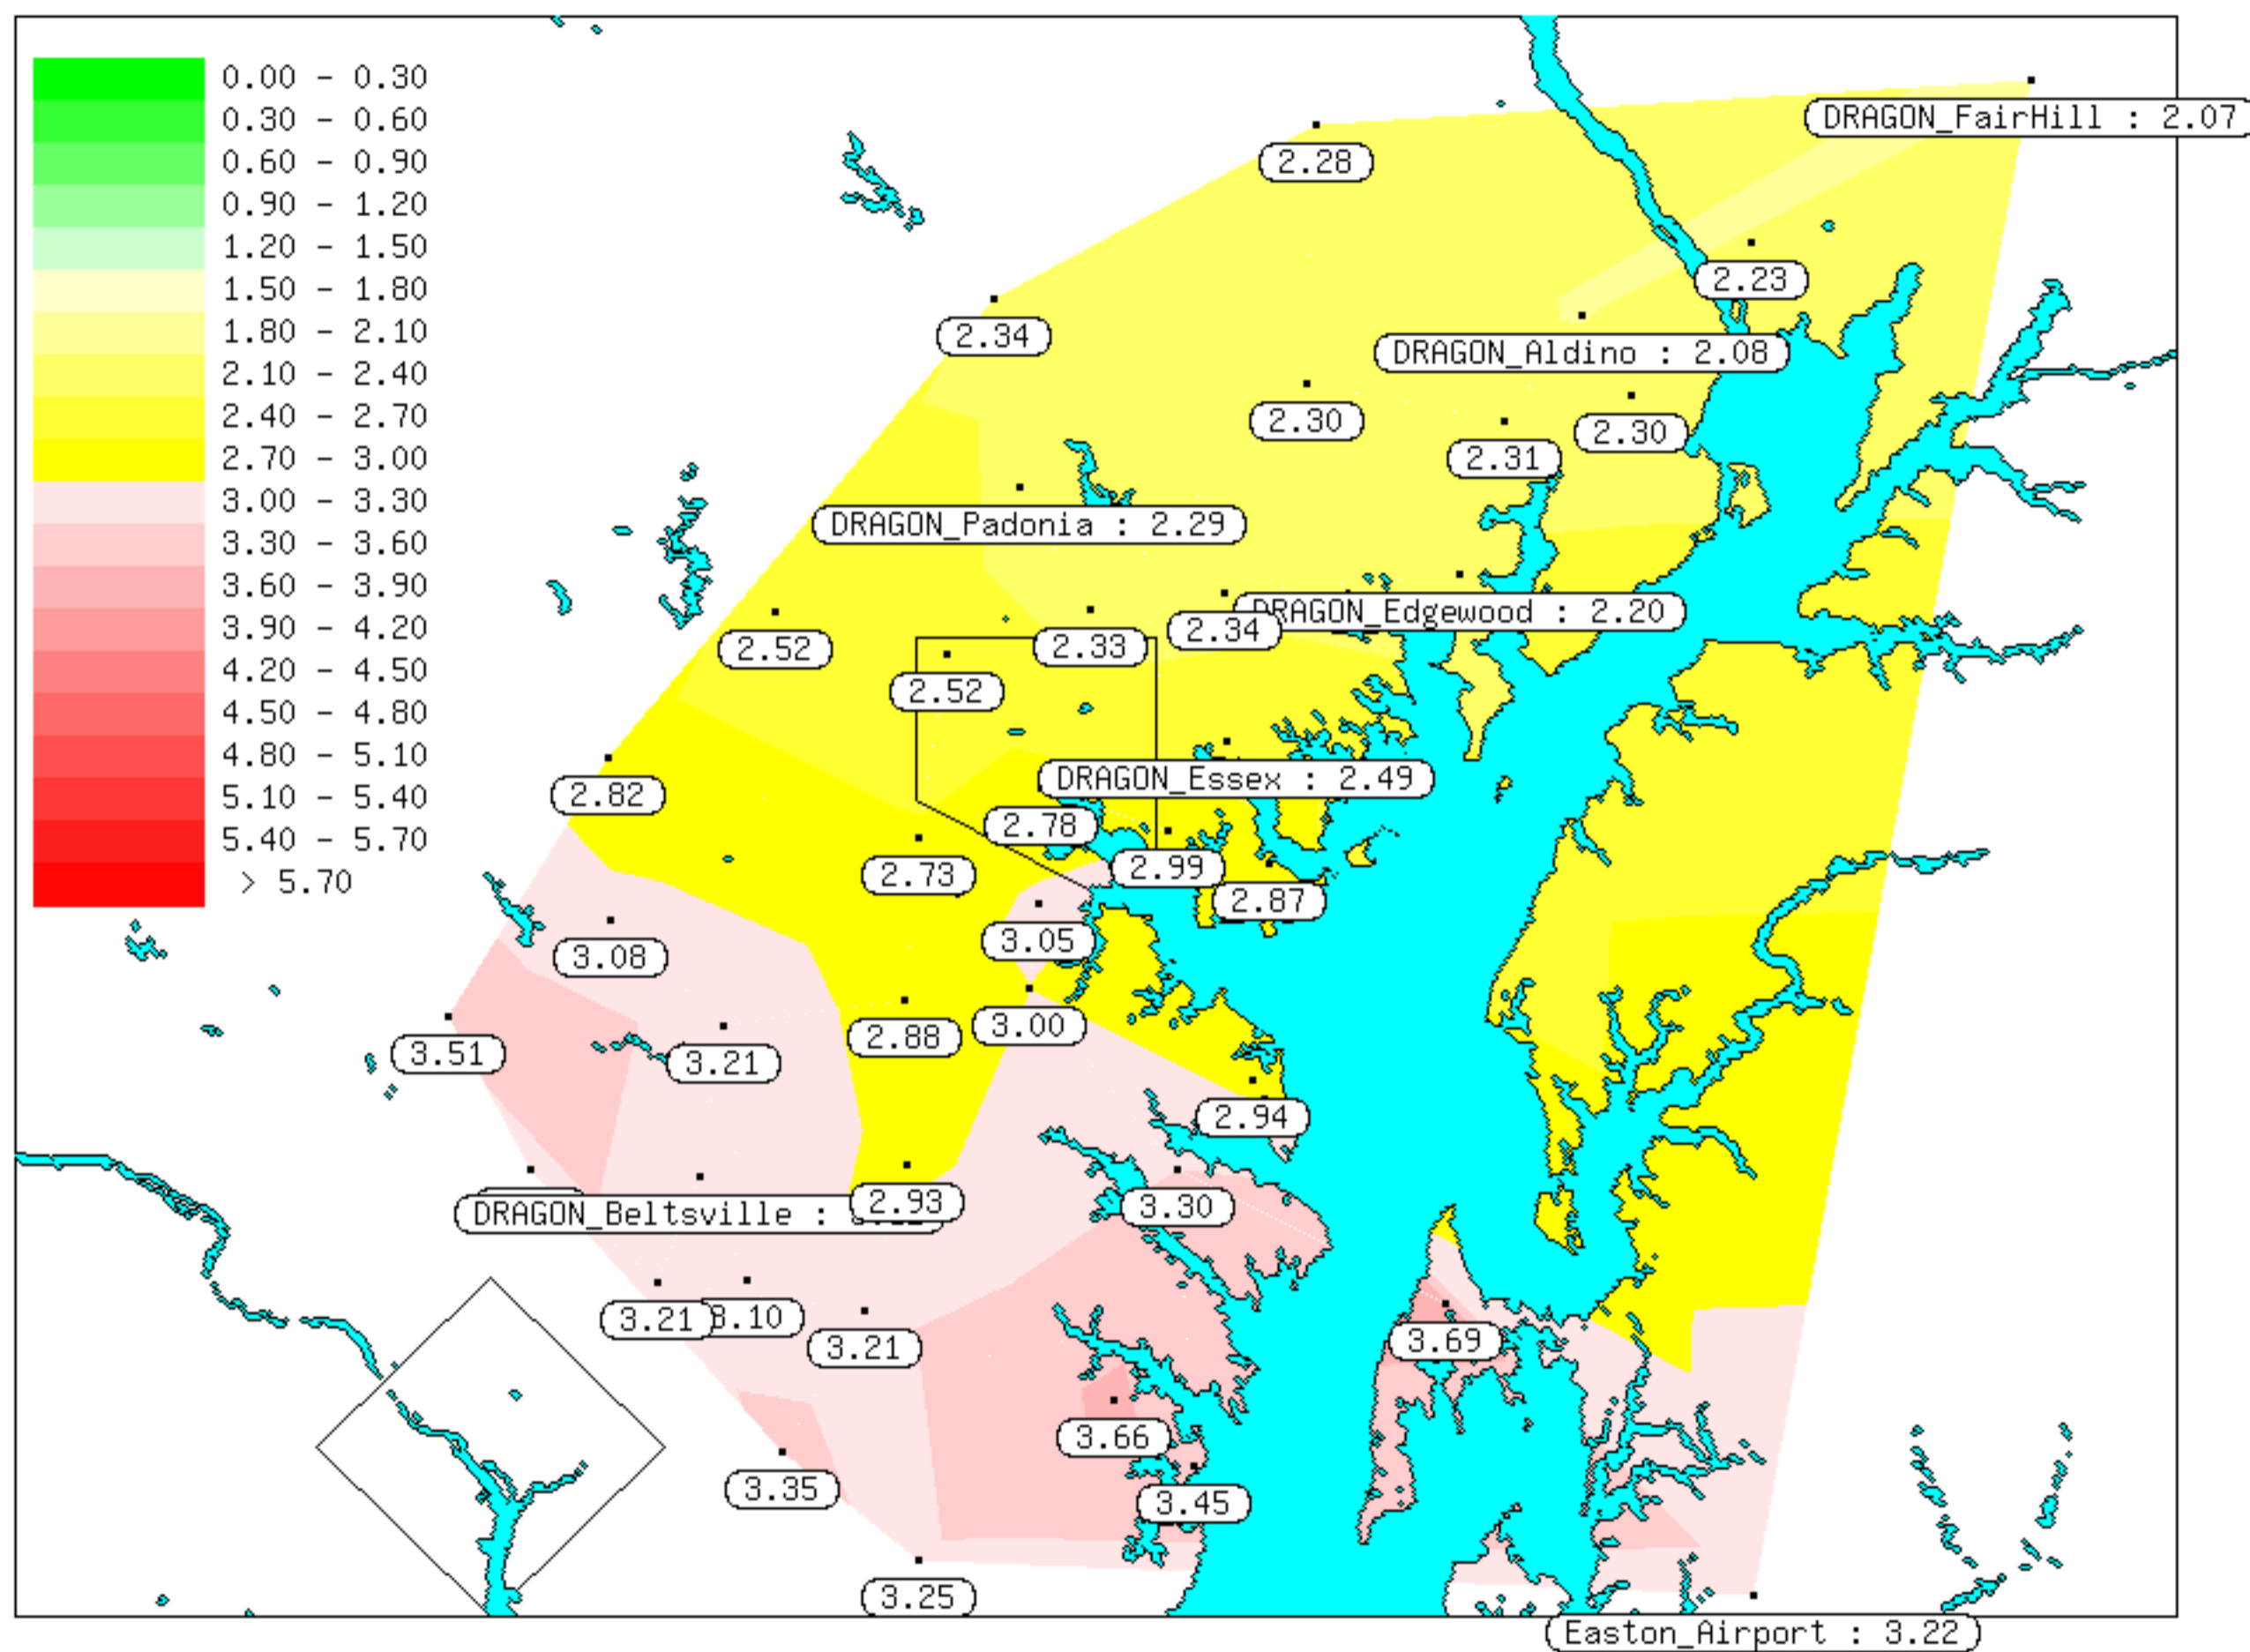

(N 39.7400, W 77.4000)

(N 39.7400, W 75.7500)

(N 38.7950, W 77.4000)

(N 38.7950, W 75.7500)

Profile Sites:

Site	Aot(500)	SDA(fine)	Water Vapor	Angstrom	SSA(440)	Reff
DRAGON_FairHill	0.12	0.11	2.1	1.77	N/A	N/A
DRAGON_Aldino	0.11	0.10	2.1	1.55	N/A	N/A
DRAGON_Edgewood	0.12	0.06	2.2	1.07	N/A	N/A
DRAGON_Padonia	0.15	0.08	2.3	1.12	N/A	0.152
DRAGON_Essex	0.13	0.12	2.5	1.77	N/A	N/A
DRAGON_Beltsville	0.19	0.16	3.1	1.50	N/A	N/A
Easton_Airport	0.19	0.18	3.2	1.64	N/A	0.162
DRAGON_WileyFord	0.22	0.15	2.8	1.34	N/A	0.166