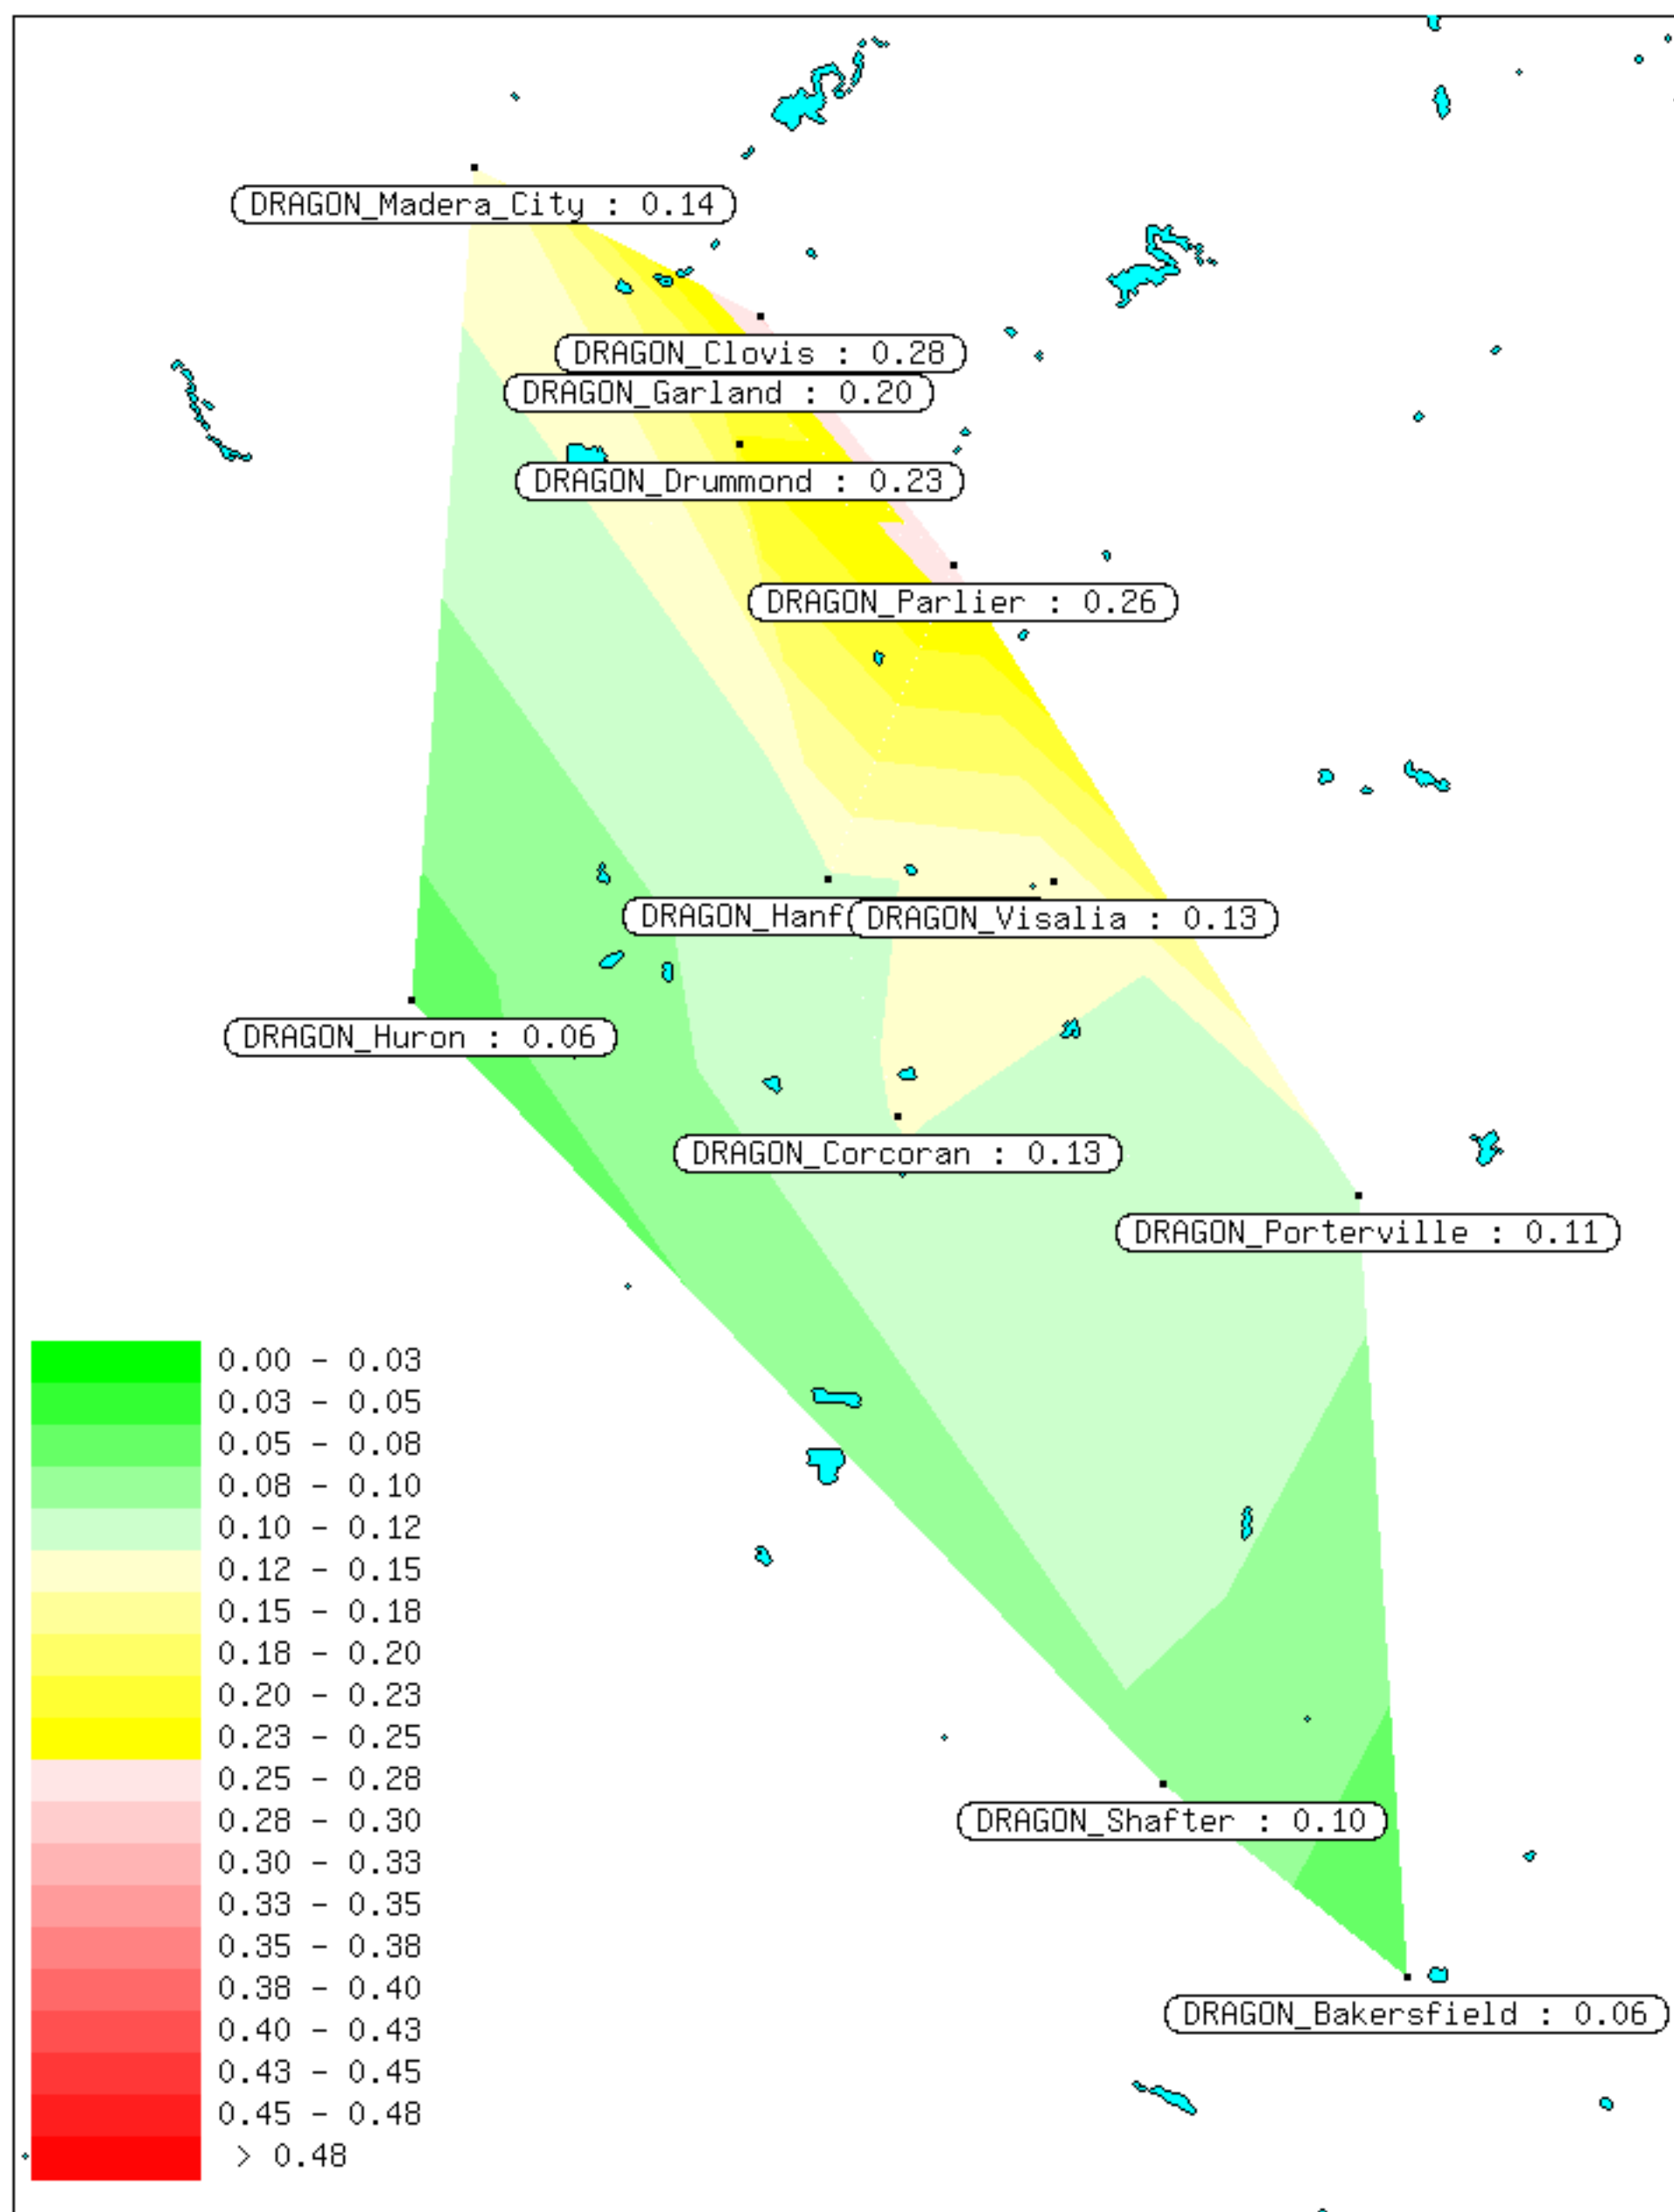

(N 37.0899, W 120.5467)

(N 37.0899, W 118.6924)

(N 35.1133, W 120.5467)

(N 35.1133, W 118.6924)

Profile Sites:

Site	Aot(500)	SDA(fine)	Water Vapor	Angstrom	SSA(440)	Reff
UCSB	0.05	0.03	0.7	0.90	N/A	0.128
La_Jolla	0.05	0.03	0.4	1.38	N/A	0.121
Trinidad_Head	0.03	0.01	1.1	0.79	N/A	0.138
El_Segundo	0.04	0.02	0.4	0.83	N/A	0.139
Goldstone	0.05	0.03	0.2	0.68	N/A	0.080
CalTech	0.05	0.04	0.3	1.44	N/A	0.138
USC_SEAPRISM	0.04	0.03	0.4	1.10	N/A	0.137
Fresno_2	0.23	0.21	0.8	1.98	0.930	0.166
DRAGON_Garland	0.20	0.18	0.9	2.02	0.932	0.155
DRAGON_Bakersfield	0.06	0.05	0.5	1.44	N/A	0.132
DRAGON_Shafter	0.10	0.09	0.5	1.84	N/A	0.136
DRAGON_Clovis	0.28	0.26	0.8	1.99	0.930	0.167
DRAGON_Corcoran	0.13	0.09	0.7	1.72	N/A	0.151
DRAGON_Drummond	0.23	0.23	0.9	2.01	0.825	0.145
DRAGON_Hanford	0.12	0.11	0.8	1.98	N/A	0.132
DRAGON_Madera_City	0.14	0.13	0.7	1.96	N/A	0.150
DRAGON_Parlier	0.26	0.24	0.8	1.97	0.921	0.156
DRAGON_Porterville	0.11	0.09	0.7	1.92	N/A	0.135
DRAGON_Visalia	0.13	0.11	0.9	1.98	0.926	0.134
DRAGON_Huron	0.06	0.05	0.7	1.70	N/A	0.133