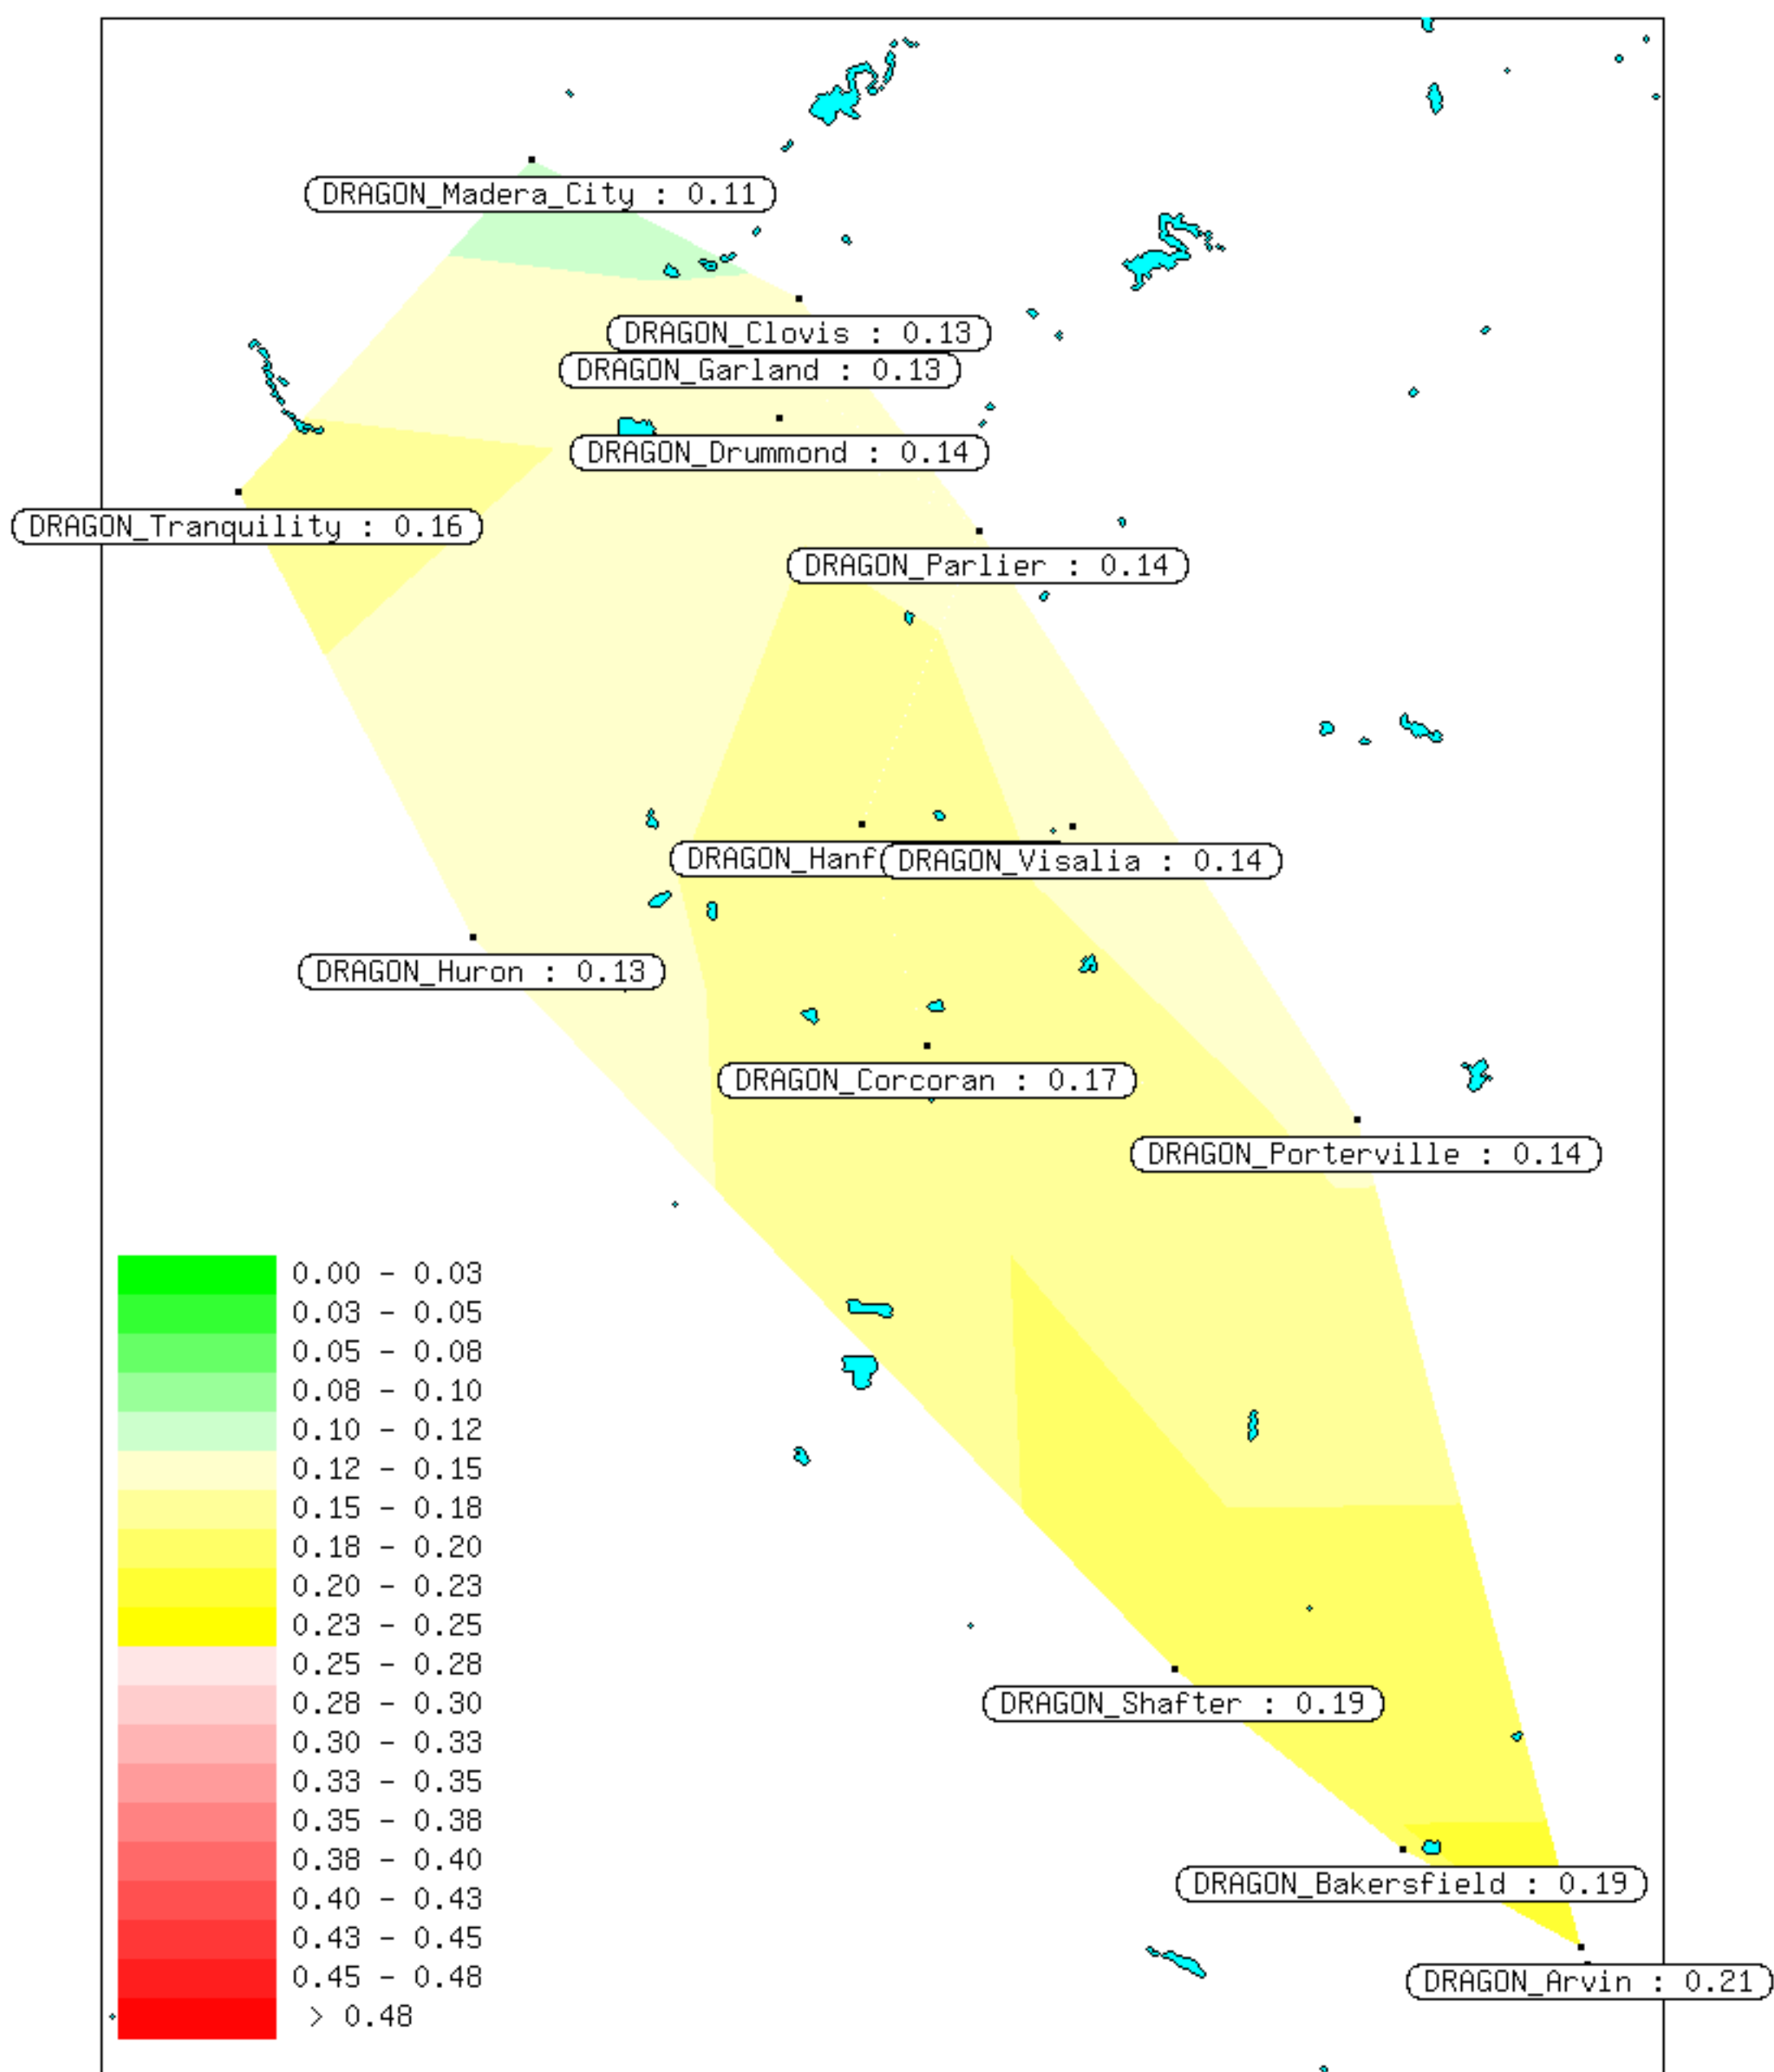

(N 37.0899, W 120.5467)

(N 37.0899, W 118.6924)

(N 35.1133, W 120.5467)

(N 35.1133, W 118.6924)

Profile Sites:

Site	Aot(500)	SDA(fine)	Water Vapor	Angstrom	SSA(440)	Reff
UCSB	0.02	0.01	0.3	0.47	N/A	0.142
La_Jolla	0.02	0.01	0.5	1.91	N/A	0.133
Trinidad_Head	0.03	0.01	0.4	0.87	N/A	0.144
El_Segundo	0.02	0.01	0.5	0.96	N/A	0.152
Goldstone	0.05	0.02	0.2	0.49	N/A	N/A
CalTech	0.02	0.02	0.3	1.36	N/A	0.152
USC_SEAPRISM	0.03	0.01	0.5	0.84	N/A	0.164
Fresno_2	0.14	0.11	0.5	1.33	N/A	0.184
DRAGON_Garland	0.13	0.10	0.6	1.36	N/A	0.167
DRAGON_Bakersfield	0.19	0.16	0.4	0.99	0.887	0.195
DRAGON_Shafter	0.19	0.15	0.4	1.00	0.895	0.221
DRAGON_Clovis	0.13	0.10	0.5	1.33	0.935	0.205
DRAGON_Corcoran	0.17	0.13	0.5	1.09	0.924	0.205
DRAGON_Drummond	0.14	0.14	0.6	1.47	0.783	0.175
DRAGON_Hanford	0.17	0.16	0.5	1.36	0.976	0.199
DRAGON_Madera_City	0.11	0.10	0.5	1.12	N/A	0.204
DRAGON_Parlier	0.14	0.12	0.5	1.28	N/A	0.215
DRAGON_Tranquility	0.16	0.16	0.5	1.05	N/A	0.212
DRAGON_Porterville	0.14	0.11	0.6	1.23	0.952	0.196
DRAGON_Visalia	0.14	0.11	0.6	1.25	0.943	0.201
DRAGON_Huron	0.13	0.09	0.5	0.91	N/A	0.215
DRAGON_Arvin	0.21	0.15	0.5	1.10	0.894	0.195