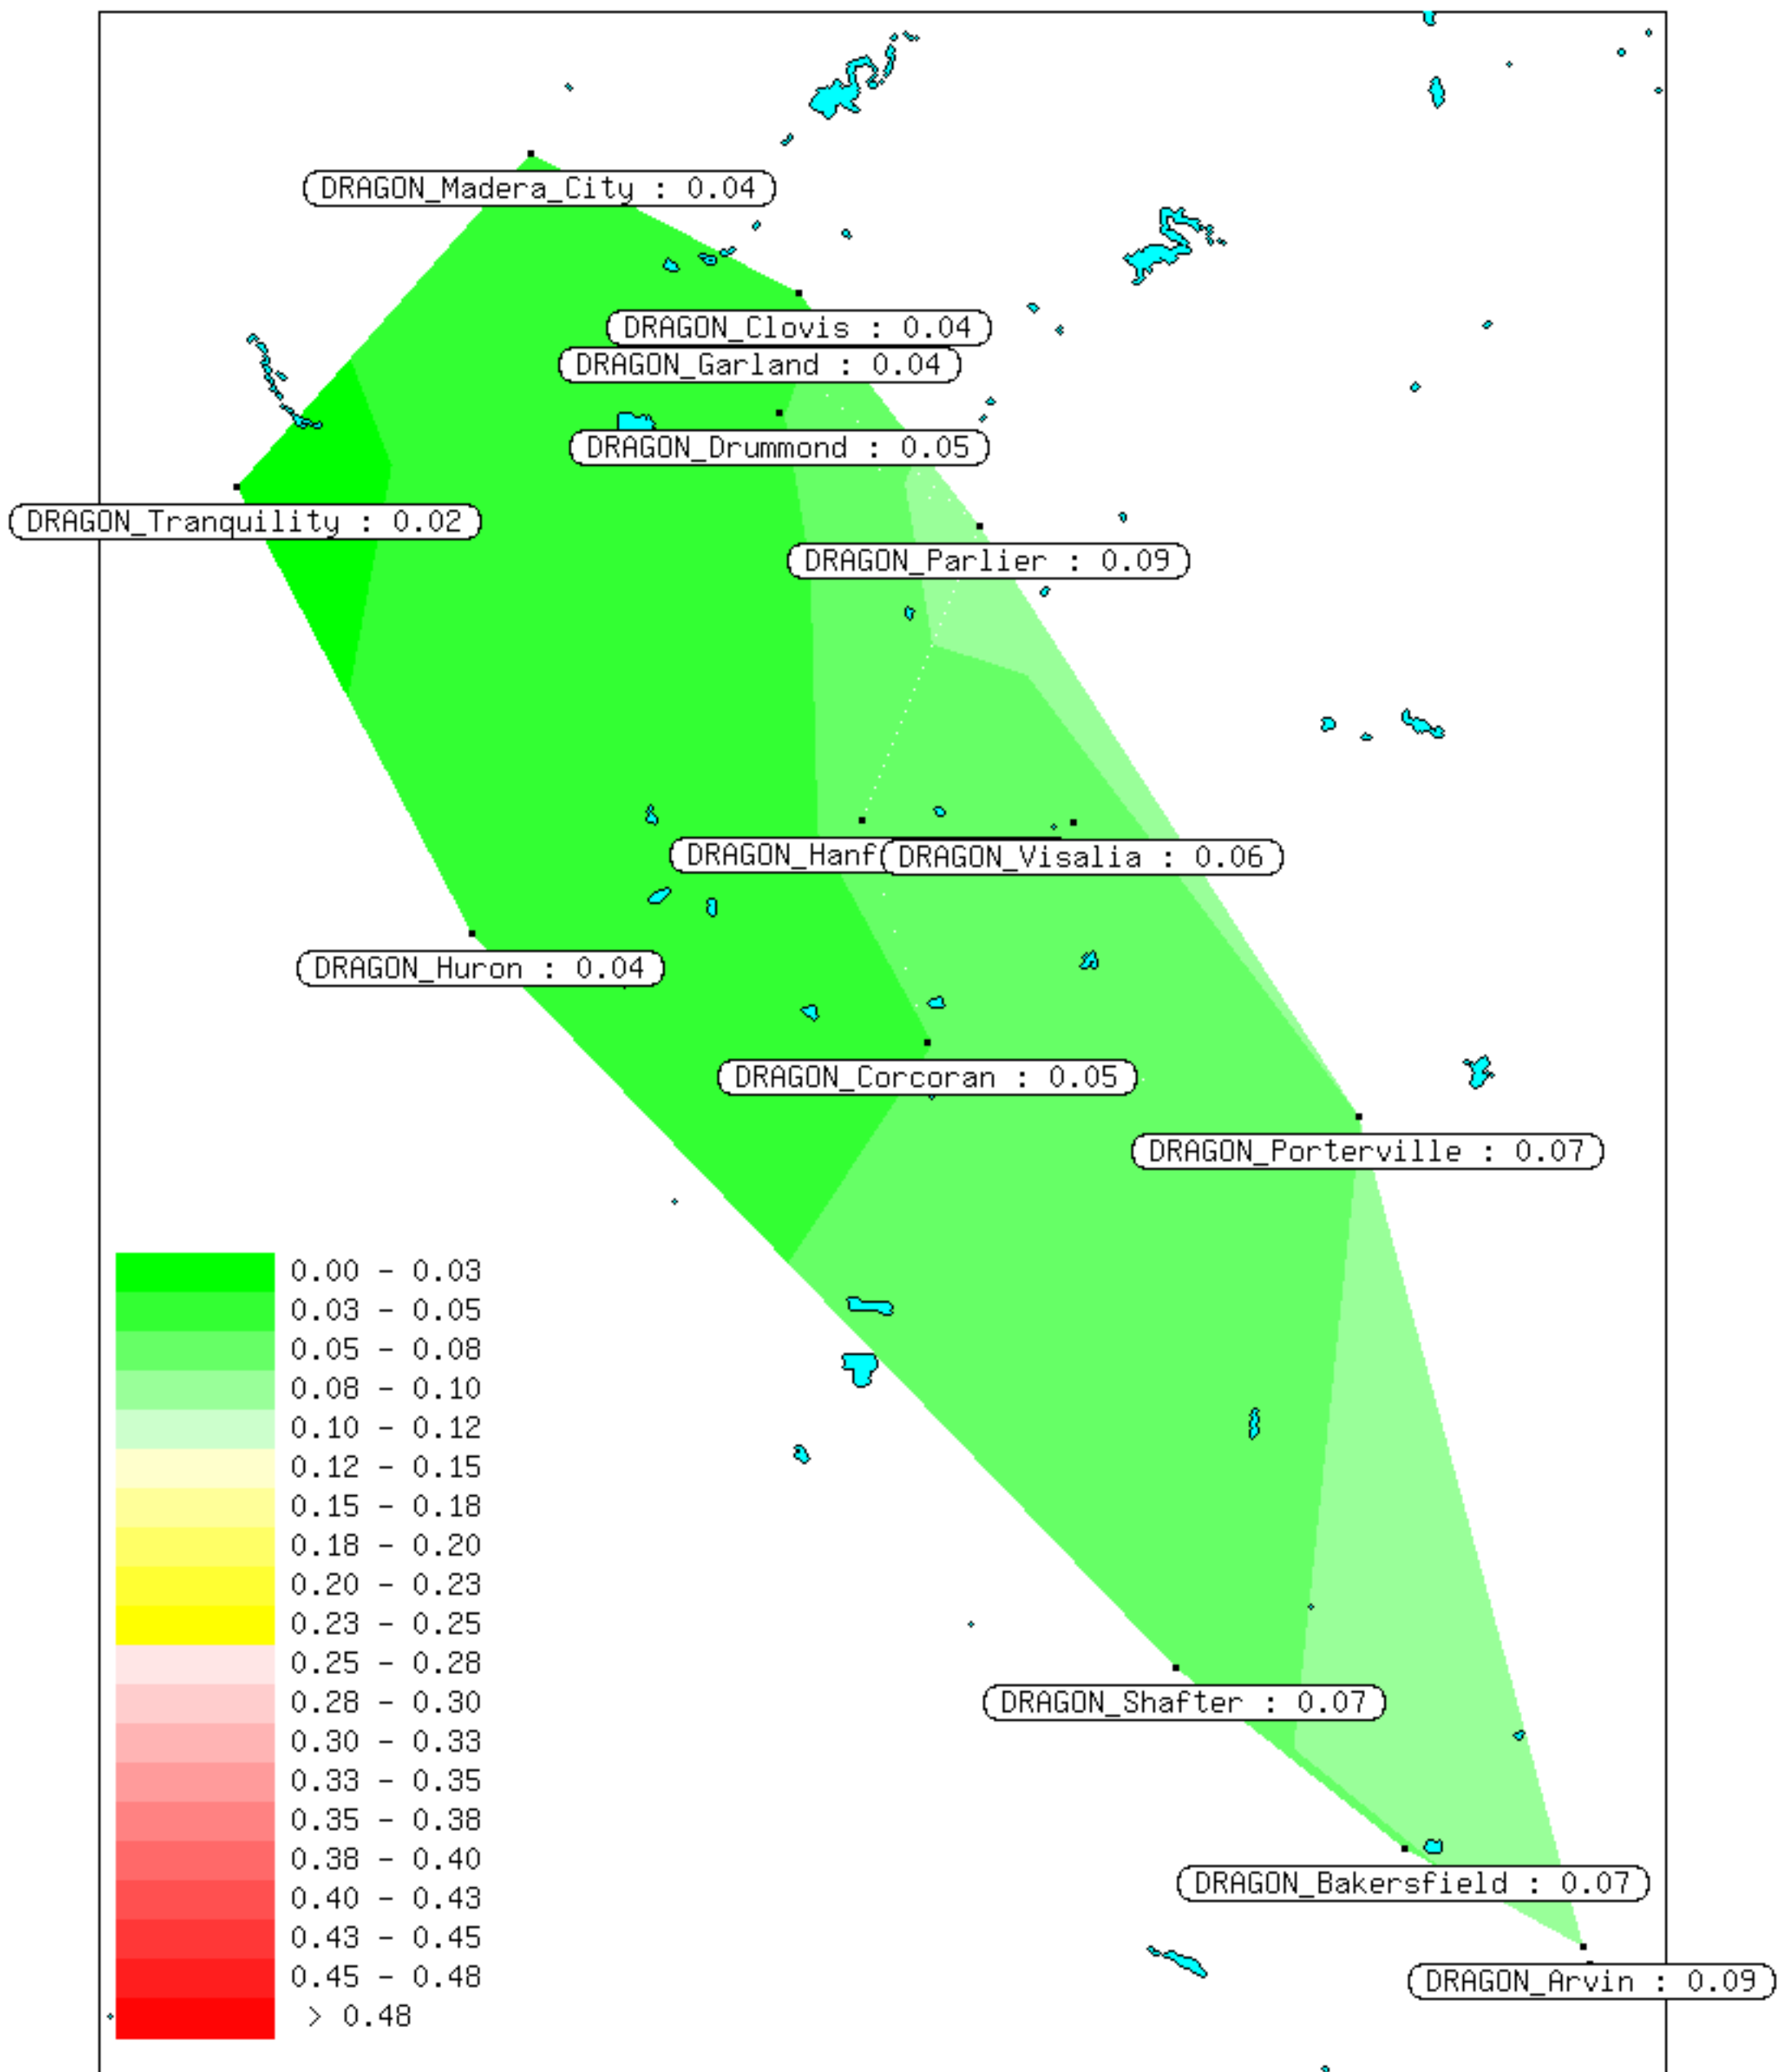

(N 37.0899, W 120.5467)

(N 37.0899, W 118.6924)

(N 35.1133, W 120.5467)

(N 35.1133, W 118.6924)

Profile Sites:

Site	Aot(500)	SDA(fine)	Water Vapor	Angstrom	SSA(440)	Reff
UCSB	0.03	0.02	0.9	0.62	N/A	0.161
La_Jolla	0.06	0.03	0.8	0.94	N/A	0.124
El_Segundo	0.03	0.02	0.8	0.87	N/A	0.176
Goldstone	0.08	0.03	0.3	0.40	N/A	N/A
USC_SEAPRISM	0.04	0.03	0.8	1.20	N/A	0.154
Fresno_2	0.04	0.03	1.0	1.45	N/A	0.130
DRAGON_Garland	0.04	0.02	1.1	1.48	N/A	0.120
DRAGON_Bakersfield	0.07	0.06	1.0	1.13	N/A	0.114
DRAGON_Shafter	0.07	0.03	0.9	0.88	N/A	0.142
DRAGON_Clovis	0.04	0.03	1.0	1.41	N/A	0.141
DRAGON_Corcoran	0.05	0.02	1.0	0.74	N/A	0.149
DRAGON_Drummond	0.05	0.03	1.1	1.53	N/A	0.151
DRAGON_Hanford	0.05	0.05	1.0	1.63	N/A	0.132
DRAGON_Madera_City	0.04	0.03	1.0	1.26	N/A	0.152
DRAGON_Parlier	0.09	0.06	1.1	1.58	N/A	N/A
DRAGON_Tranquility	0.02	0.00	1.0	-0.01	N/A	N/A
DRAGON_Porterville	0.07	0.05	1.2	1.70	N/A	N/A
DRAGON_Visalia	0.06	0.04	1.1	1.48	N/A	0.127
DRAGON_Huron	0.04	0.01	1.1	0.76	N/A	0.193
DRAGON_Arvin	0.09	0.06	1.2	1.38	N/A	N/A