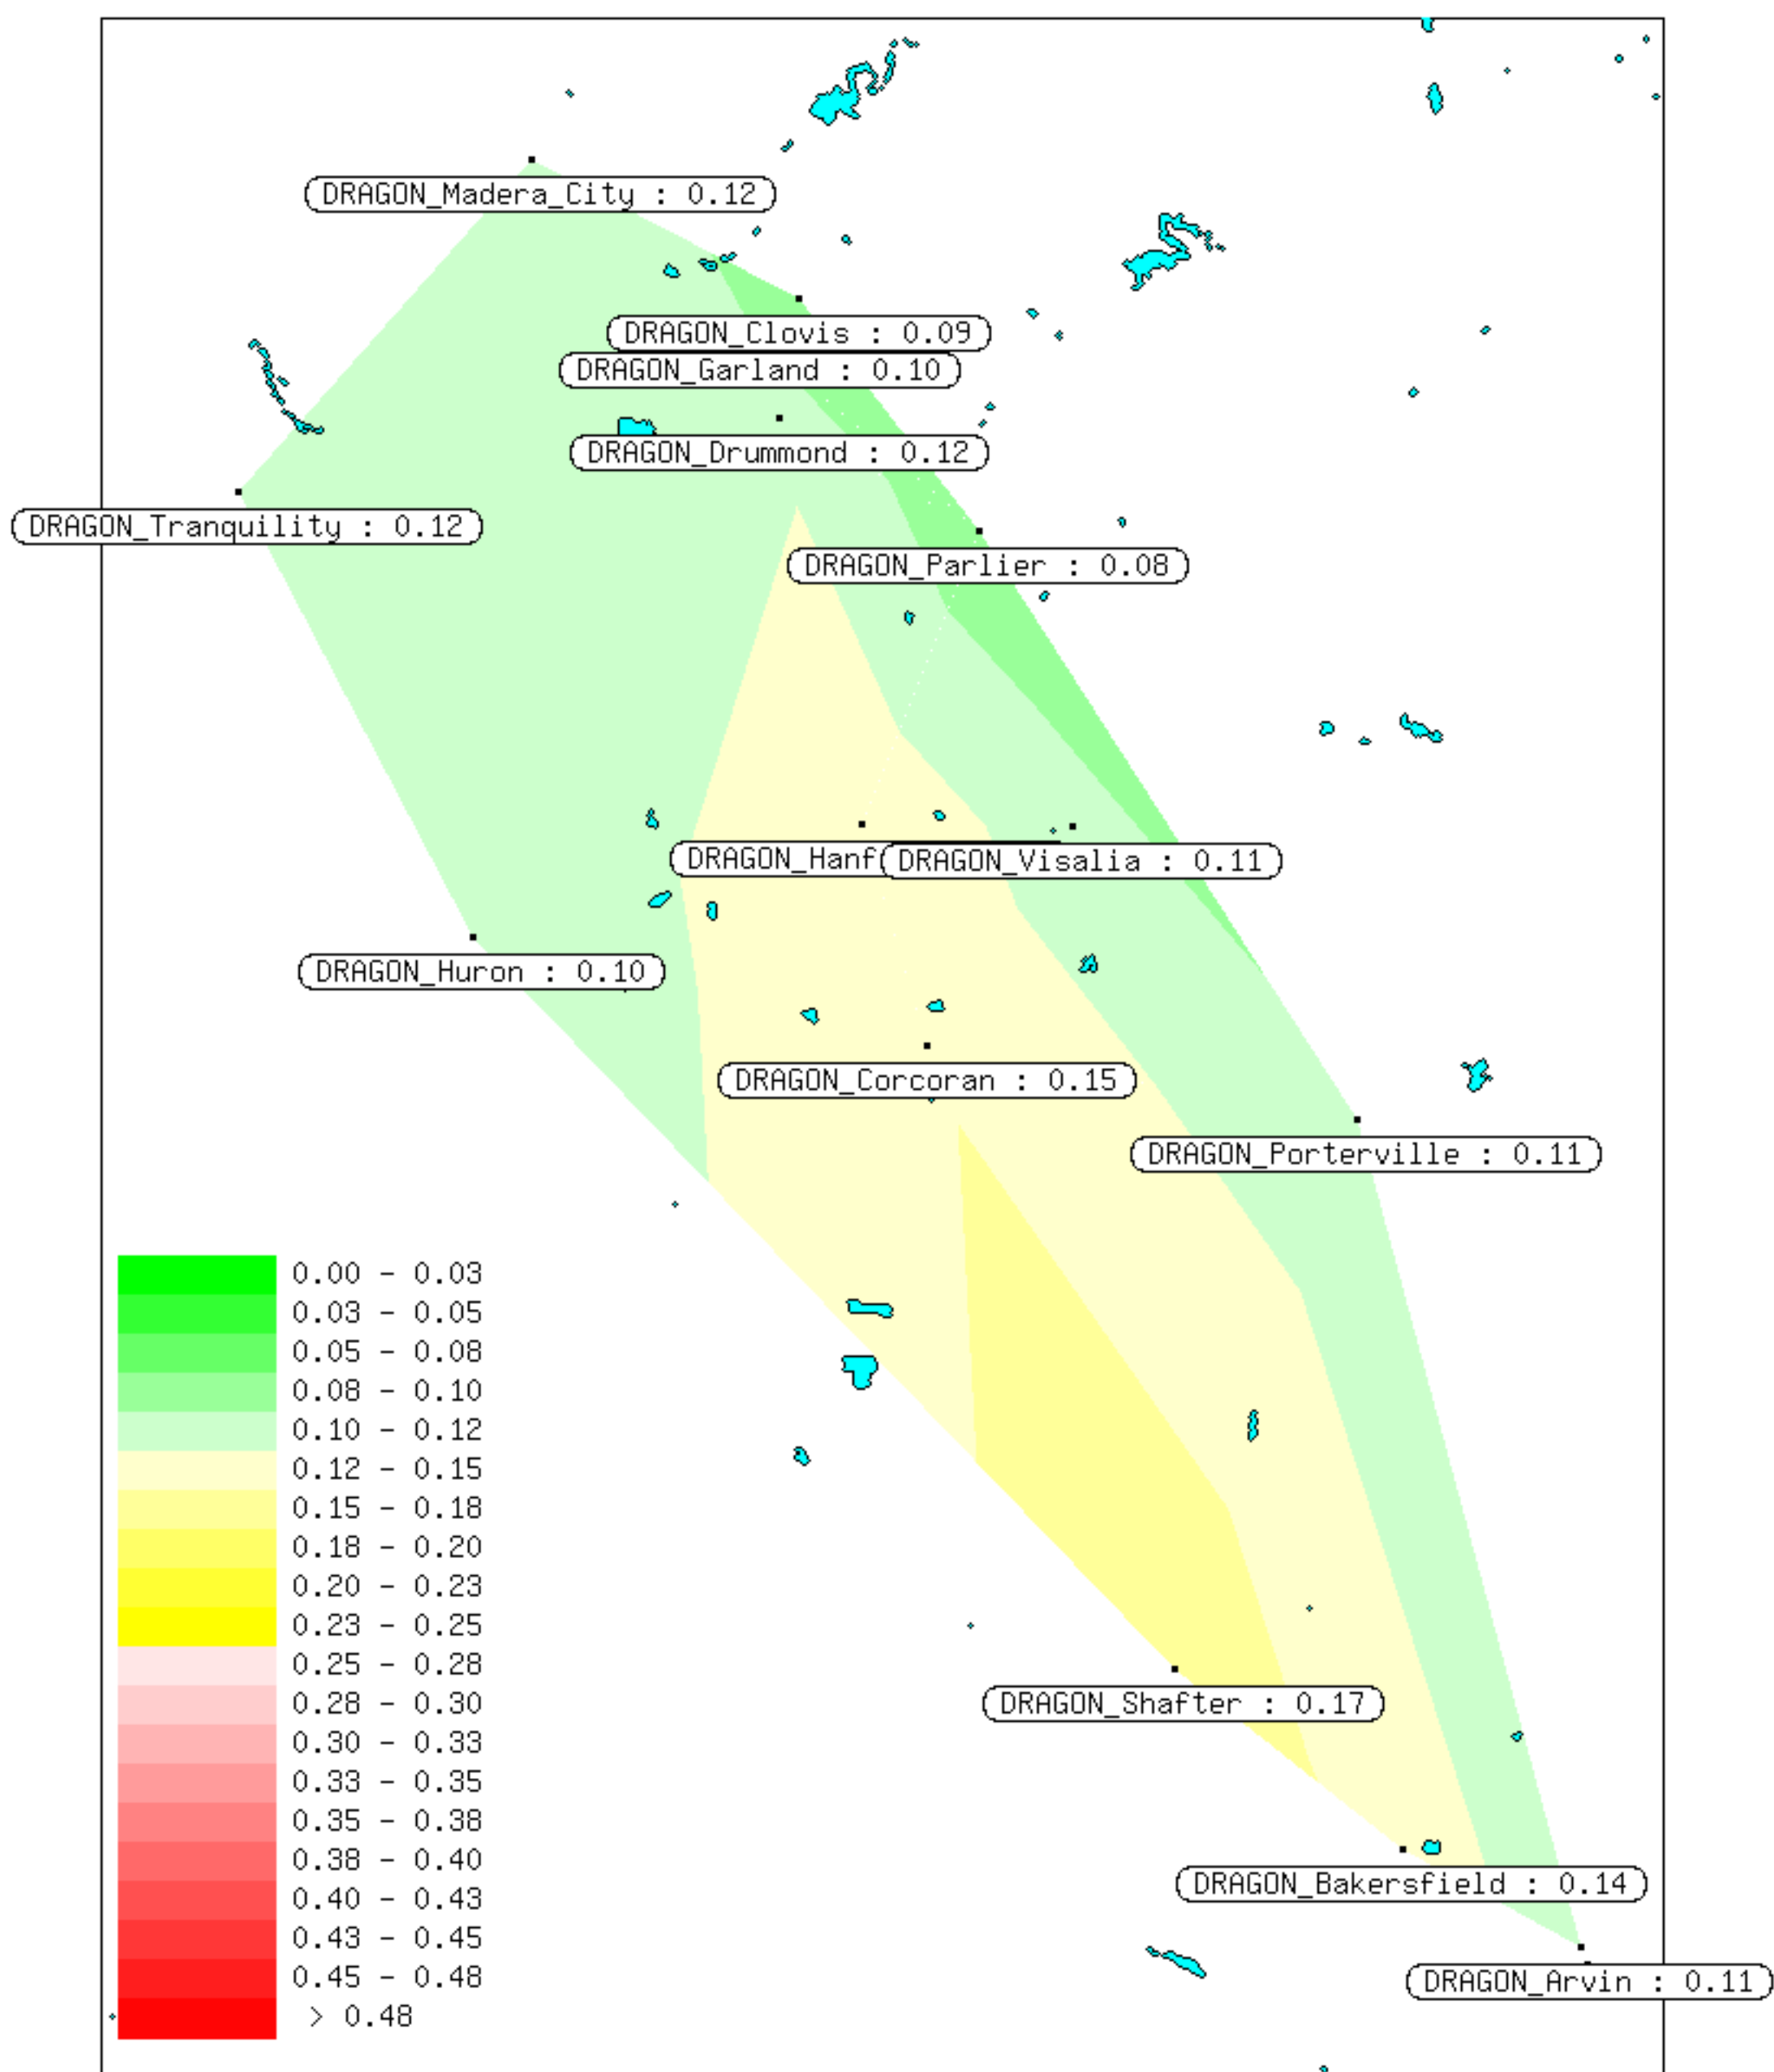

(N 37.0899, W 120.5467)

(N 37.0899, W 118.6924)

(N 35.1133, W 120.5467)

(N 35.1133, W 118.6924)

Profile Sites:

Site	Aot(500)	SDA(fine)	Water Vapor	Angstrom	SSA(440)	Reff
UCSB	0.03	0.02	1.1	0.51	N/A	0.119
Trinidad_Head	0.04	0.01	0.8	0.69	N/A	N/A
Monterey	0.03	0.02	0.9	1.17	N/A	0.137
El_Segundo	0.04	0.02	1.2	0.93	N/A	0.120
Goldstone	0.02	0.02	0.7	2.53	N/A	0.209
CalTech	0.03	0.02	1.0	1.13	N/A	0.143
USC_SEAPRISM	0.06	0.03	1.2	1.25	N/A	0.130
Fresno_2	0.10	0.08	1.2	1.81	N/A	0.146
DRAGON_Garland	0.10	0.08	1.2	1.79	N/A	0.138
DRAGON_Bakersfield	0.14	0.13	1.1	1.65	0.888	0.153
DRAGON_Shafter	0.17	0.14	1.1	1.59	0.894	0.169
DRAGON_Clovis	0.09	0.07	1.1	1.73	N/A	0.161
DRAGON_Corcoran	0.15	0.10	1.2	1.58	0.917	0.155
DRAGON_Drummond	0.12	0.09	1.2	1.71	N/A	0.153
DRAGON_Hanford	0.14	0.13	1.2	1.81	0.955	0.151
DRAGON_Madera_City	0.12	0.11	1.0	1.74	N/A	0.155
DRAGON_Parlier	0.08	0.06	1.2	1.64	N/A	0.157
DRAGON_Tranquility	0.12	0.11	1.0	1.57	N/A	0.148
DRAGON_Porterville	0.11	0.08	1.3	1.67	N/A	0.156
DRAGON_Visalia	0.11	0.09	1.3	1.74	N/A	0.146
DRAGON_Huron	0.10	0.07	1.1	1.44	N/A	0.146
DRAGON_Arvin	0.11	0.08	1.3	1.54	N/A	0.164