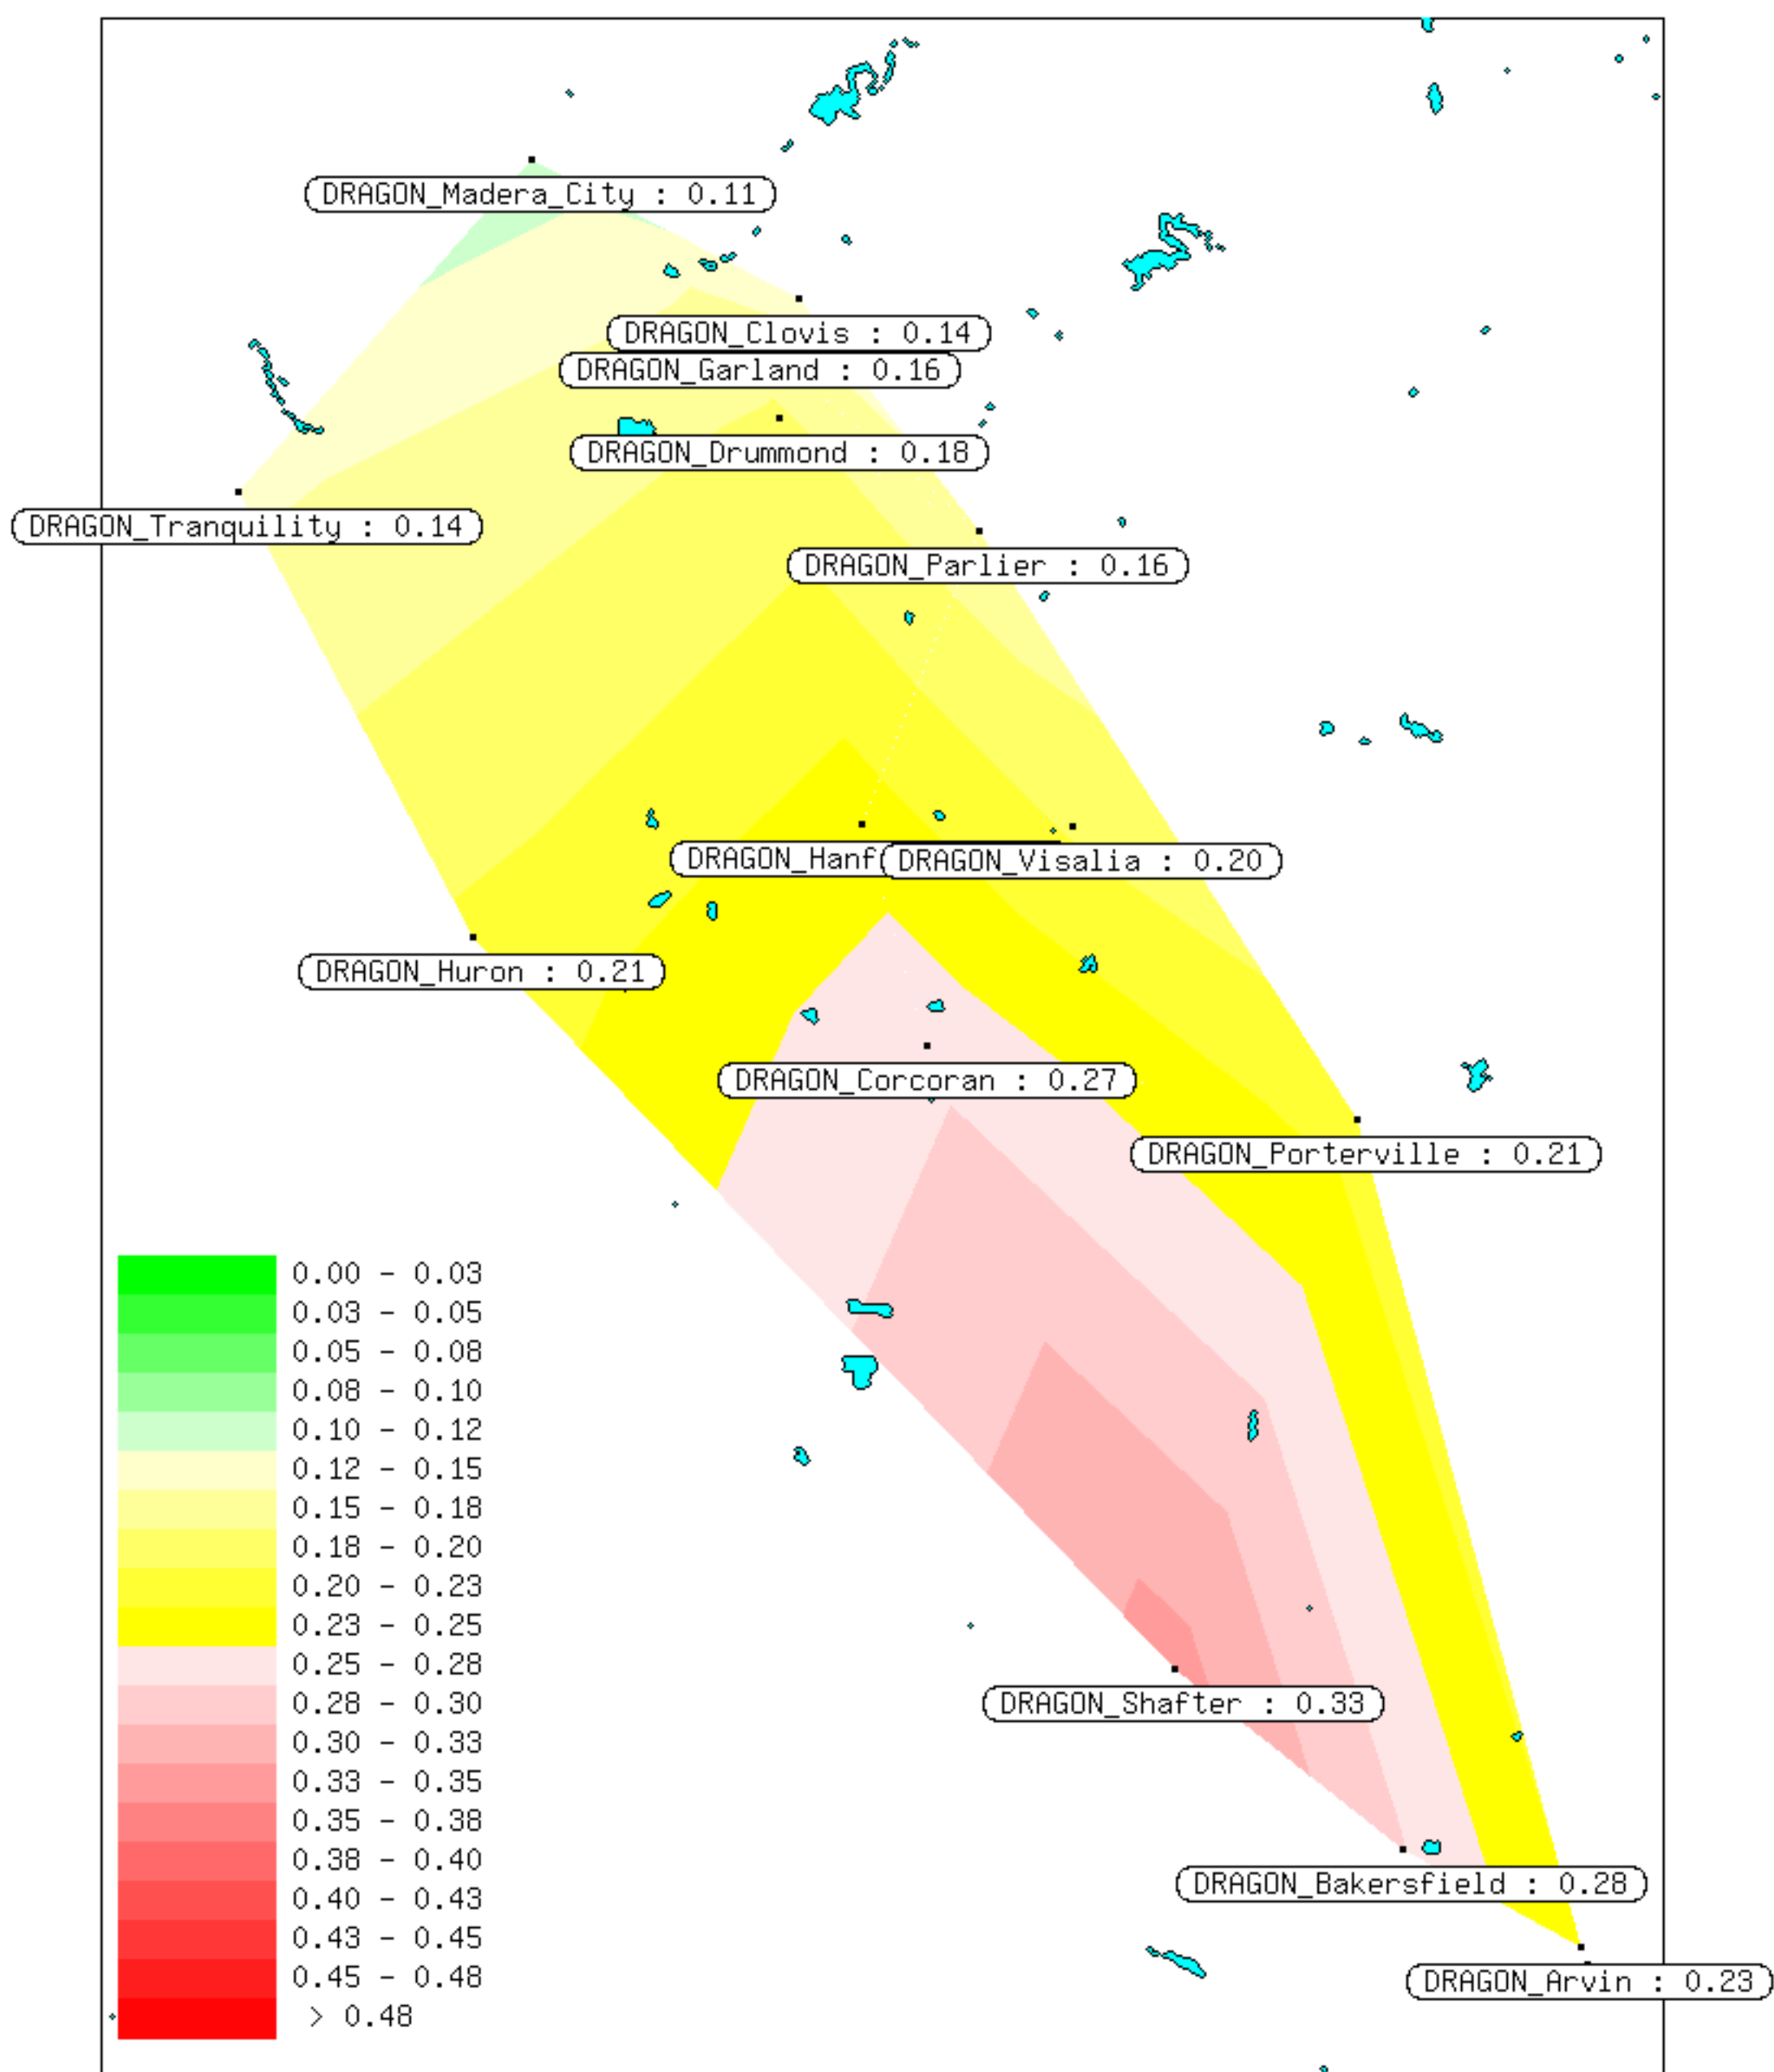

( N 37.0899, W 120.5467 )

( N 37.0899, W 118.6924 )

( N 35.1133, W 120.5467 )

( N 35.1133, W 118.6924 )

Profile Sites:

Site	Aot(500)	SDA(fine)	Water Vapor	Angstrom	SSA(440)	Reff
UCSB	0.05	0.01	0.8	0.25	N/A	N/A
Trinidad_Head	0.03	0.01	0.7	1.13	N/A	0.160
Monterey	0.03	0.01	0.6	1.14	N/A	0.140
El_Segundo	0.07	0.02	1.0	0.88	N/A	0.113
Goldstone	0.02	0.01	0.4	1.42	N/A	N/A
CalTech	0.02	0.02	0.7	1.43	N/A	0.150
USC_SEAPRISM	0.06	0.02	1.1	0.74	N/A	N/A
Fresno_2	0.16	0.15	0.9	1.83	0.929	0.167
DRAGON_Garland	0.16	0.14	0.9	1.82	0.944	0.159
DRAGON_Bakersfield	0.28	0.16	0.9	1.07	N/A	N/A
DRAGON_Shafter	0.33	0.18	0.8	1.20	N/A	N/A
DRAGON_Clovis	0.14	0.12	0.9	1.77	0.943	0.177
DRAGON_Corcoran	0.27	0.19	1.0	1.46	0.935	0.172
DRAGON_Drummond	0.18	0.14	0.9	1.58	0.909	0.181
DRAGON_Hanford	0.24	0.18	0.9	1.53	0.970	0.185
DRAGON_Madera_City	0.11	0.11	0.8	1.68	N/A	0.161
DRAGON_Parliier	0.16	0.13	0.9	1.68	0.940	0.183
DRAGON_Tranquility	0.14	0.13	0.8	1.47	N/A	0.157
DRAGON_Porterville	0.21	0.17	1.0	1.58	0.949	0.189
DRAGON_Visalia	0.20	0.16	1.0	1.62	0.967	0.177
DRAGON_Huron	0.21	0.13	1.0	1.38	0.932	0.171
DRAGON_Arvin	0.23	0.12	0.9	1.10	0.957	0.176