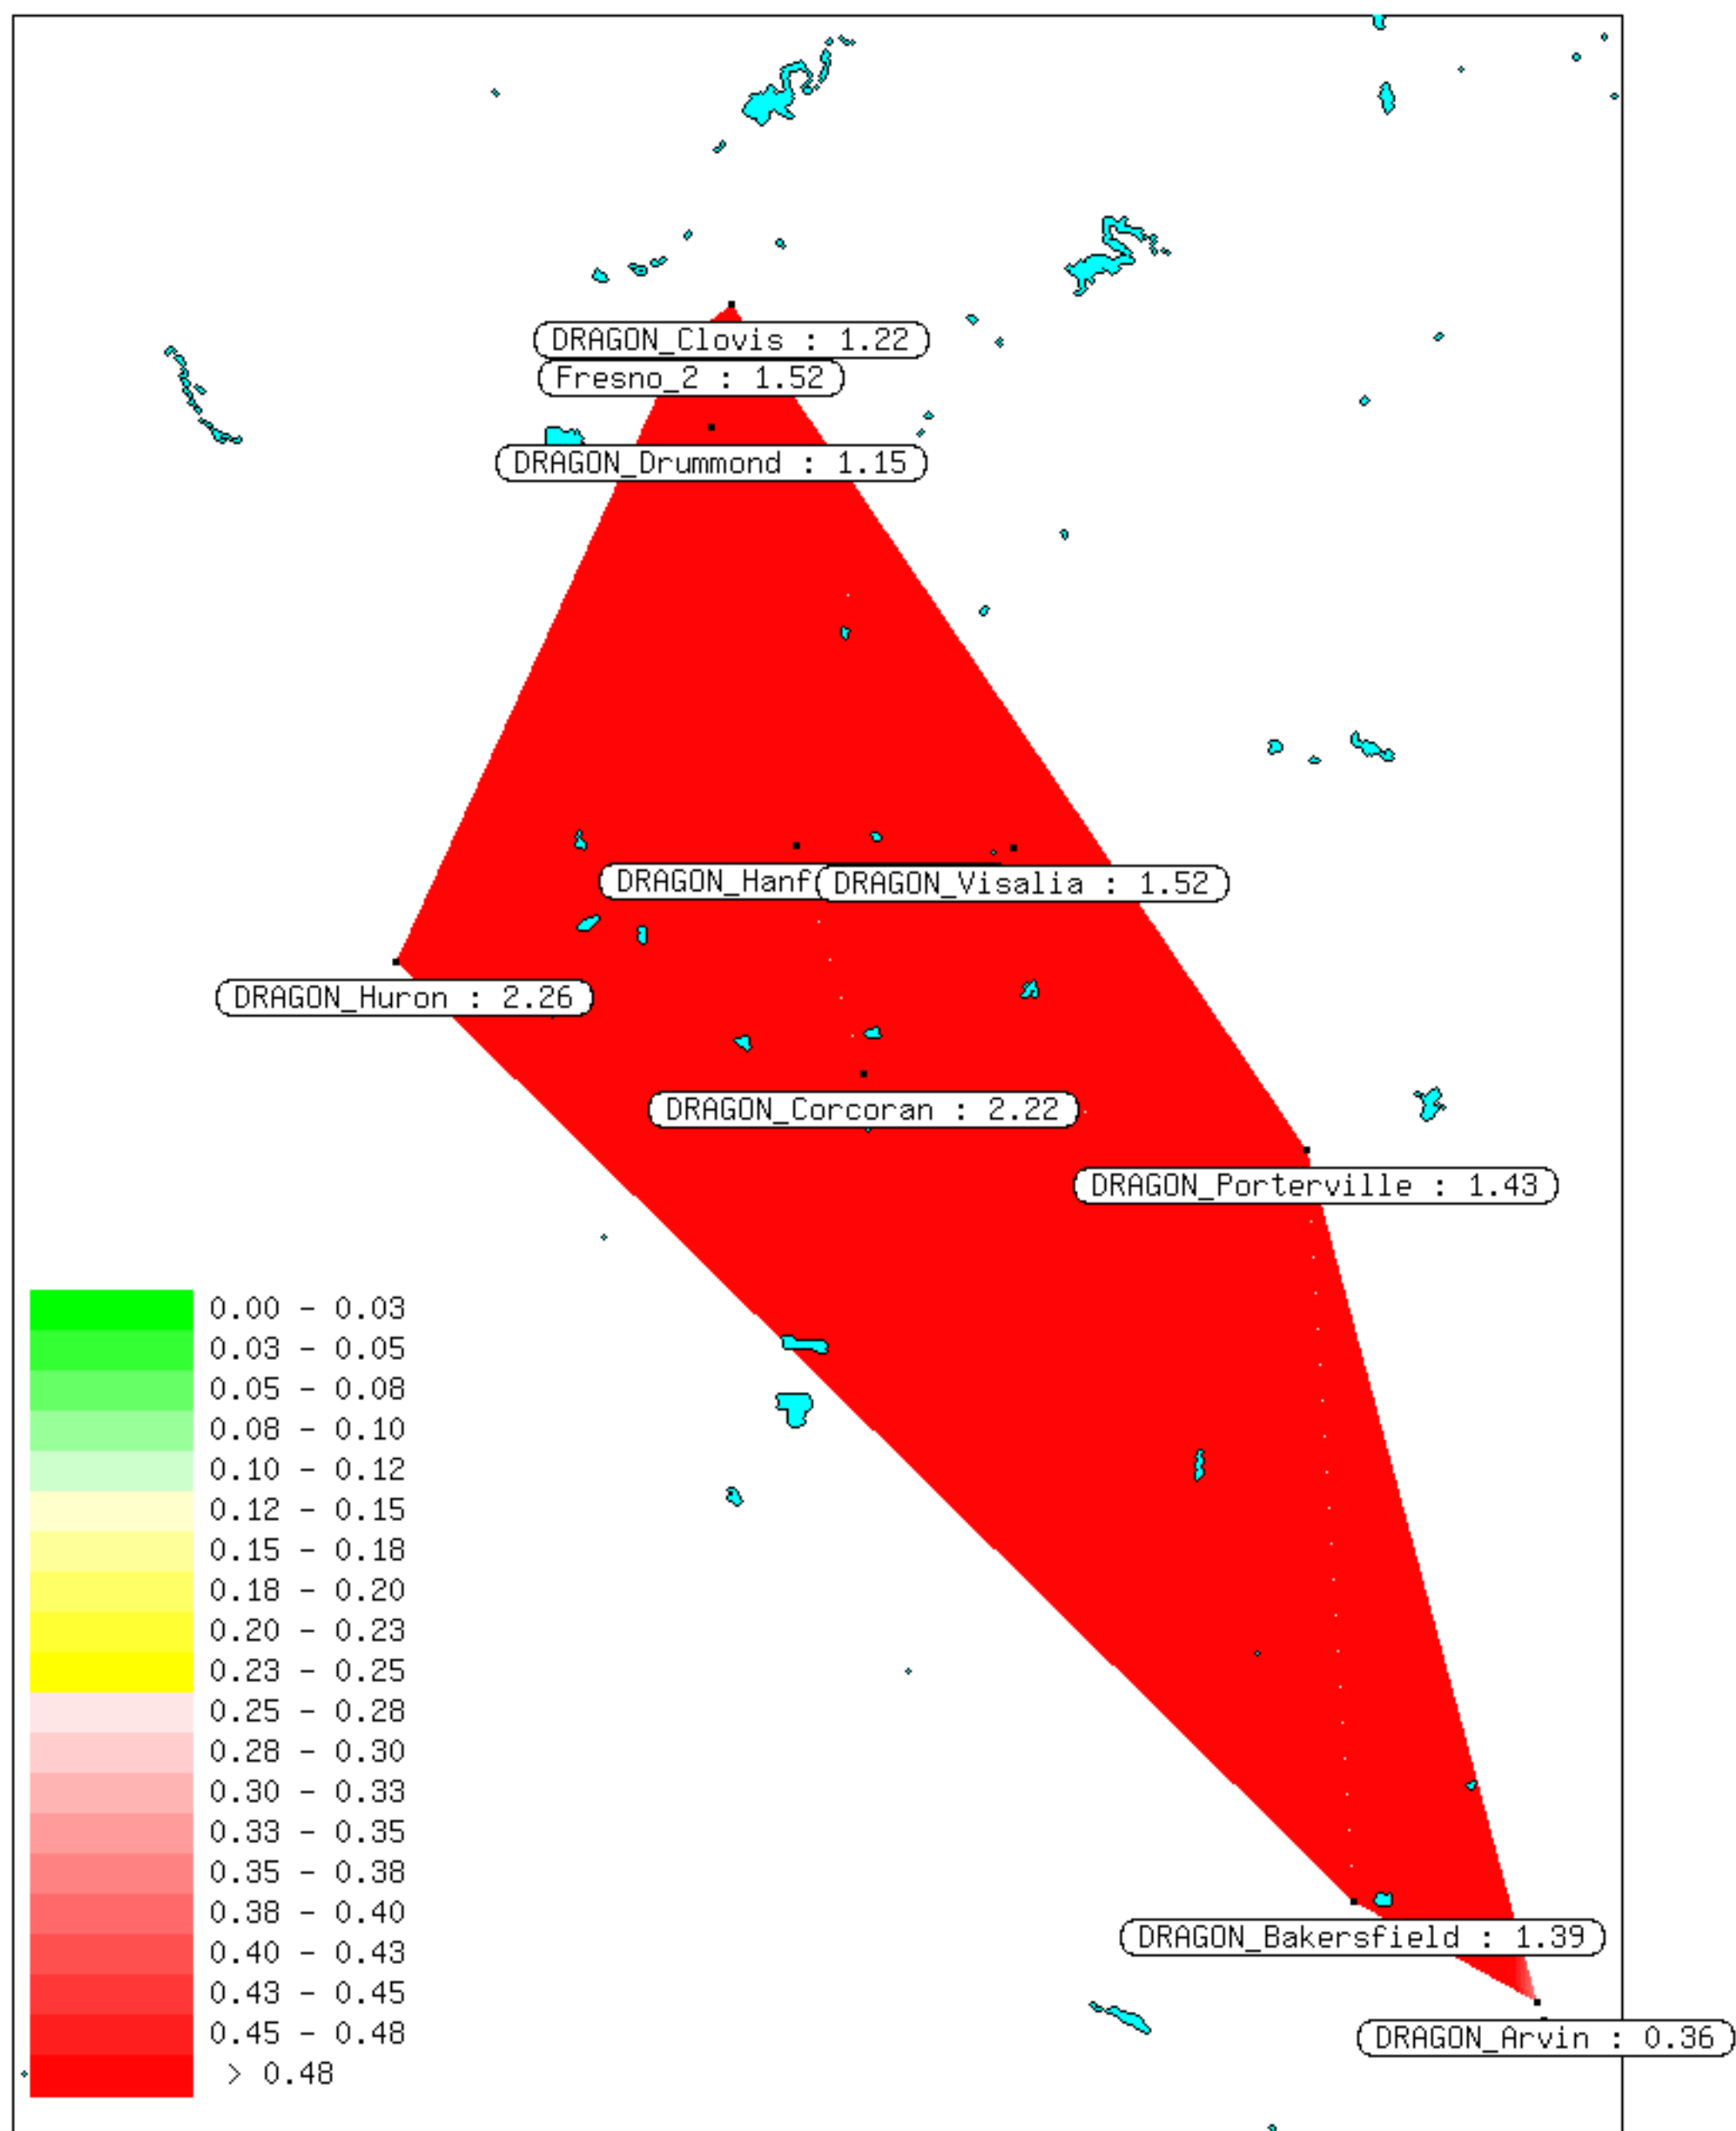

(N 37.0899, W 120.5467)

(N 37.0899, W 118.6924)

(N 35.1133, W 120.5467)

(N 35.1133, W 118.6924)

Profile Sites:

Site	Aot(500)	SDA(fine)	Water Vapor	Angstrom	SSA(440)	Reff
UCSB	2.01	0.14	1.2	-0.04	N/A	N/A
Trinidad_Head	0.20	0.12	1.0	0.99	N/A	N/A
Goldstone	0.22	0.02	0.7	0.11	N/A	N/A
Fresno_2	1.52	0.15	1.1	0.01	N/A	N/A
DRAGON_Bakersfield	1.39	0.34	1.6	0.25	N/A	N/A
DRAGON_Clovis	1.22	0.09	1.1	-0.03	N/A	N/A
DRAGON_Corcoran	2.22	0.31	1.7	0.08	N/A	N/A
DRAGON_Drummond	1.15	0.11	1.1	0.01	N/A	N/A
DRAGON_Hanford	2.34	0.29	1.7	0.05	N/A	N/A
DRAGON_Porterville	1.43	0.15	1.4	0.02	N/A	N/A
DRAGON_Visalia	1.52	0.18	1.4	0.05	N/A	N/A
DRAGON_Huron	2.26	0.24	1.9	0.02	N/A	N/A
DRAGON_Arvin	0.36	0.20	1.6	0.88	N/A	N/A