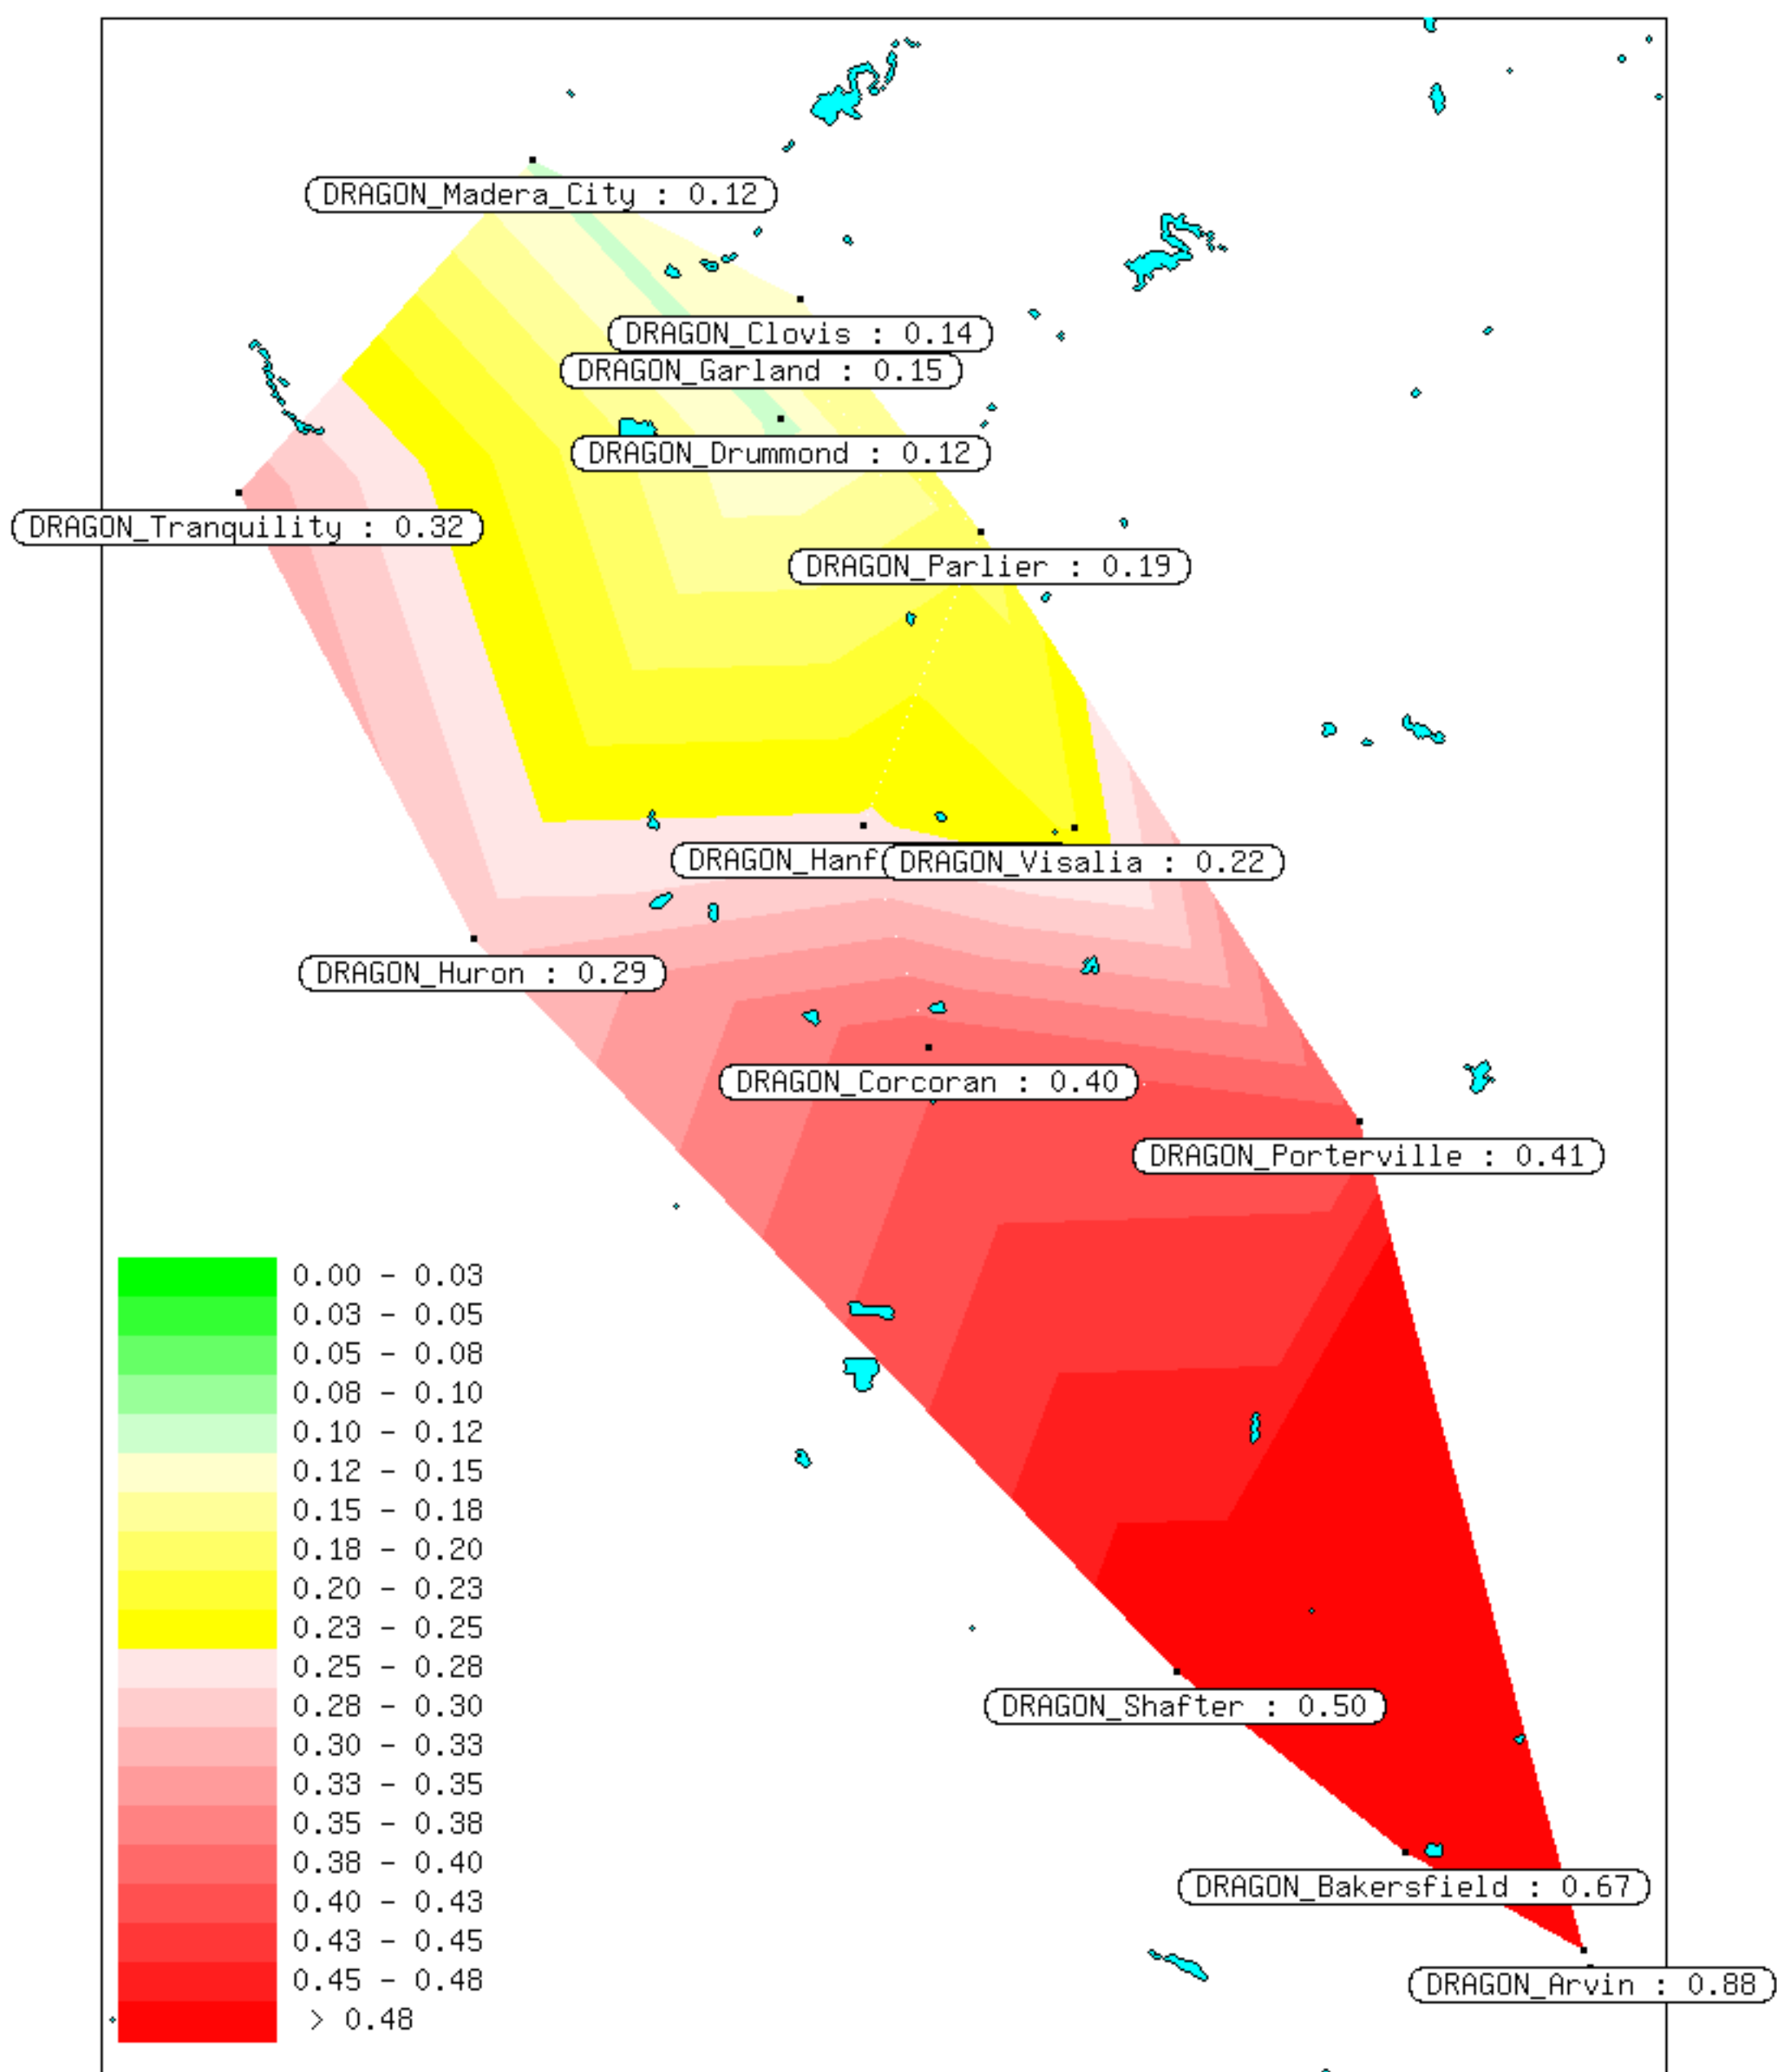

(N 37.0899, W 120.5467)

(N 37.0899, W 118.6924)

(N 35.1133, W 120.5467)

(N 35.1133, W 118.6924)

Profile Sites:

Site	Aot(500)	SDA(fine)	Water Vapor	Angstrom	SSA(440)	Reff
UCSB	0.03	0.02	1.2	0.77	N/A	0.119
Trinidad_Head	0.08	0.03	0.9	0.78	N/A	0.146
Monterey	0.11	0.07	0.8	1.08	N/A	N/A
El_Segundo	0.03	0.01	1.5	0.64	N/A	0.186
Goldstone	0.02	0.02	0.9	2.14	N/A	0.208
CalTech	0.02	0.01	1.5	1.34	N/A	0.175
USC_SEAPRISM	0.04	0.01	1.6	0.73	N/A	N/A
Fresno_2	0.17	0.13	1.3	1.34	0.944	0.170
DRAGON_Garland	0.15	0.12	1.3	1.51	0.924	0.176
DRAGON_Bakersfield	0.67	0.65	1.4	1.51	0.974	0.218
DRAGON_Shafter	0.50	0.48	1.3	1.54	0.935	0.187
DRAGON_Clovis	0.14	0.11	1.2	1.48	0.884	0.188
DRAGON_Corcoran	0.40	0.36	1.3	1.59	0.940	0.202
DRAGON_Drummond	0.12	0.09	1.2	1.58	N/A	0.147
DRAGON_Hanford	0.25	0.23	1.3	1.56	0.938	0.195
DRAGON_Madera_City	0.12	0.10	1.1	1.32	N/A	0.200
DRAGON_Parlier	0.19	0.16	1.3	1.54	0.953	0.180
DRAGON_Tranquility	0.32	0.31	1.2	1.31	0.955	0.209
DRAGON_Porterville	0.41	0.37	1.3	1.43	0.983	0.220
DRAGON_Visalia	0.22	0.20	1.4	1.56	0.965	0.190
DRAGON_Huron	0.29	0.25	1.4	1.48	0.939	0.196
DRAGON_Arvin	0.88	0.86	1.5	1.42	0.980	0.230