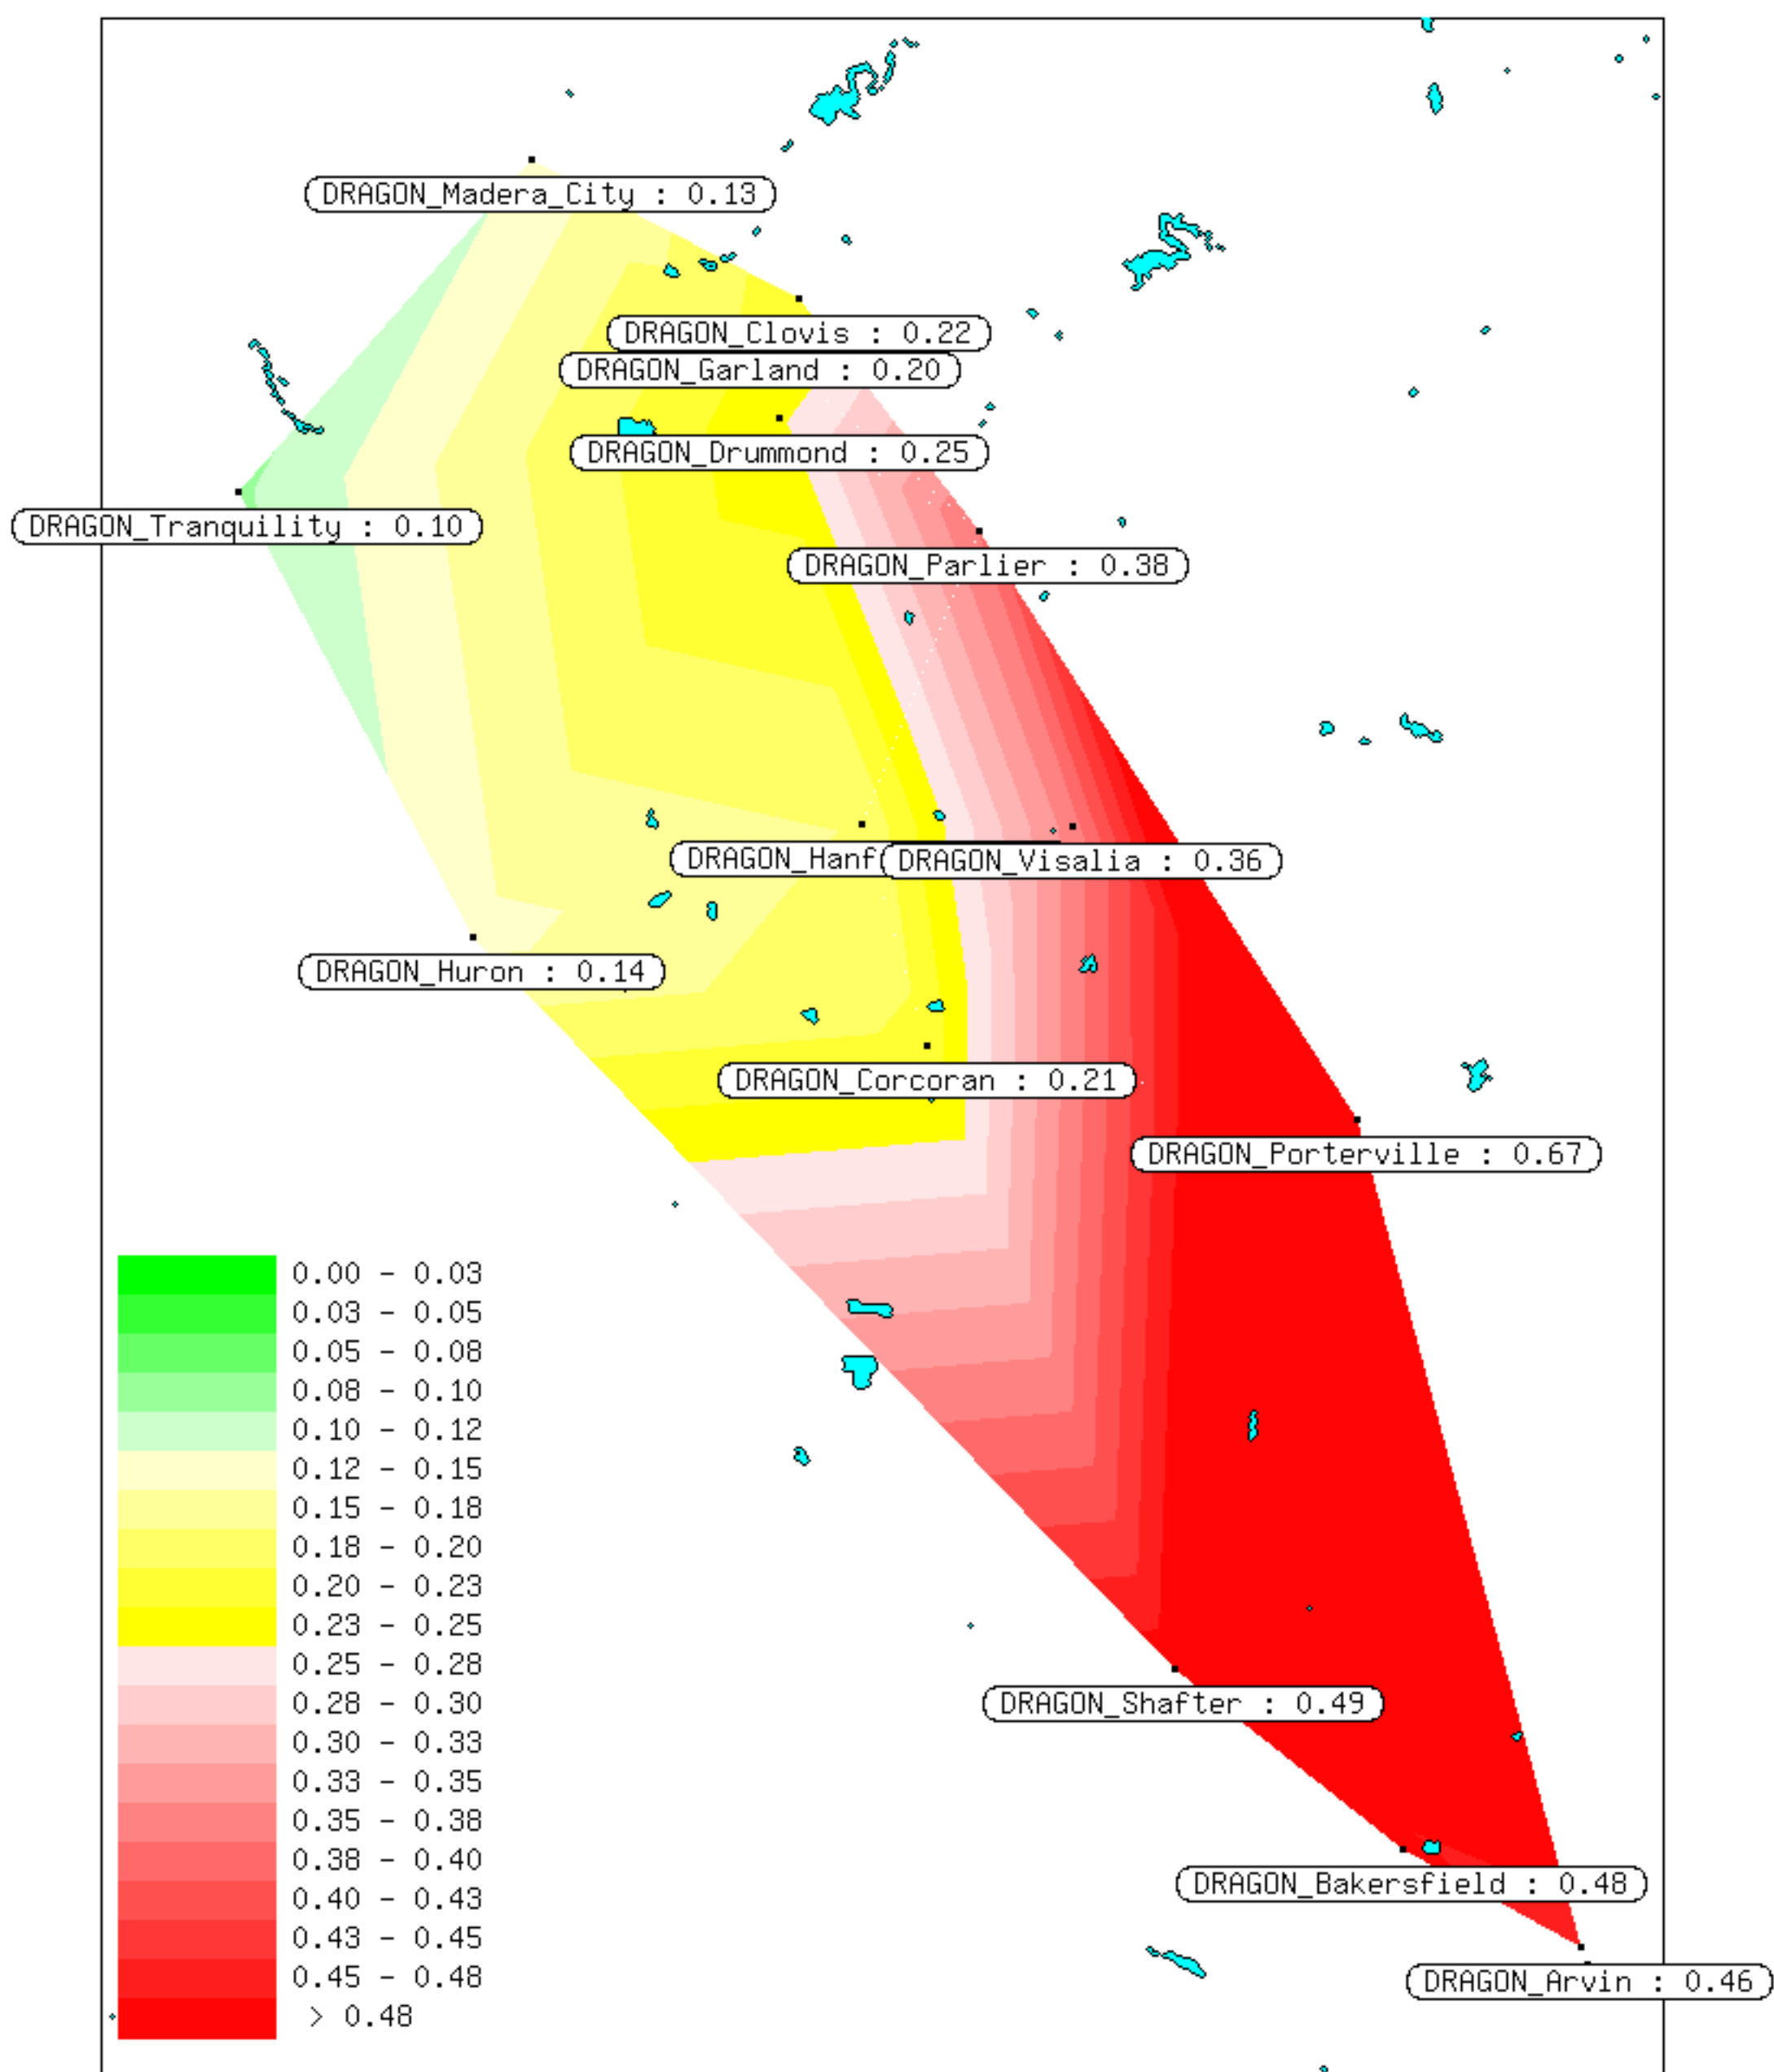

( N 37.0899, W 120.5467 )

( N 37.0899, W 118.6924 )

( N 35.1133, W 120.5467 )

( N 35.1133, W 118.6924 )

Profile Sites:

Site	Aot(500)	SDA(fine)	Water Vapor	Angstrom	SSA(440)	Reff
UCSB	0.05	0.02	1.1	0.63	N/A	0.136
Monterey	0.08	0.04	1.1	1.08	N/A	0.139
El_Segundo	0.13	0.07	1.4	0.84	N/A	0.217
Goldstone	0.01	N/A	0.4	2.65	N/A	0.213
CalTech	0.03	0.02	1.0	1.35	N/A	0.180
Fresno_2	0.20	0.18	1.4	1.61	0.954	0.203
DRAGON_Garland	0.20	0.18	1.4	1.66	0.944	0.187
DRAGON_Bakersfield	0.48	0.48	1.2	1.50	0.960	0.224
DRAGON_Shafter	0.49	0.47	1.2	1.40	0.953	0.229
DRAGON_Clovis	0.22	0.20	1.3	1.61	0.961	0.225
DRAGON_Corcoran	0.21	0.16	1.4	1.52	0.906	0.195
DRAGON_Drummond	0.25	0.20	1.3	1.58	0.895	0.164
DRAGON_Hanford	0.18	0.16	1.3	1.64	0.910	0.188
DRAGON_Madera_City	0.13	0.12	1.4	1.61	N/A	0.180
DRAGON_Parliier	0.38	0.36	1.3	1.58	0.971	0.218
DRAGON_Tranquility	0.10	0.08	1.2	1.25	N/A	0.164
DRAGON_Porterville	0.67	0.65	1.4	1.43	0.981	0.241
DRAGON_Visalia	0.36	0.35	1.4	1.60	0.967	0.217
DRAGON_Huron	0.14	0.10	1.3	1.35	0.926	0.197
DRAGON_Arvin	0.46	0.44	1.4	1.43	0.965	0.235