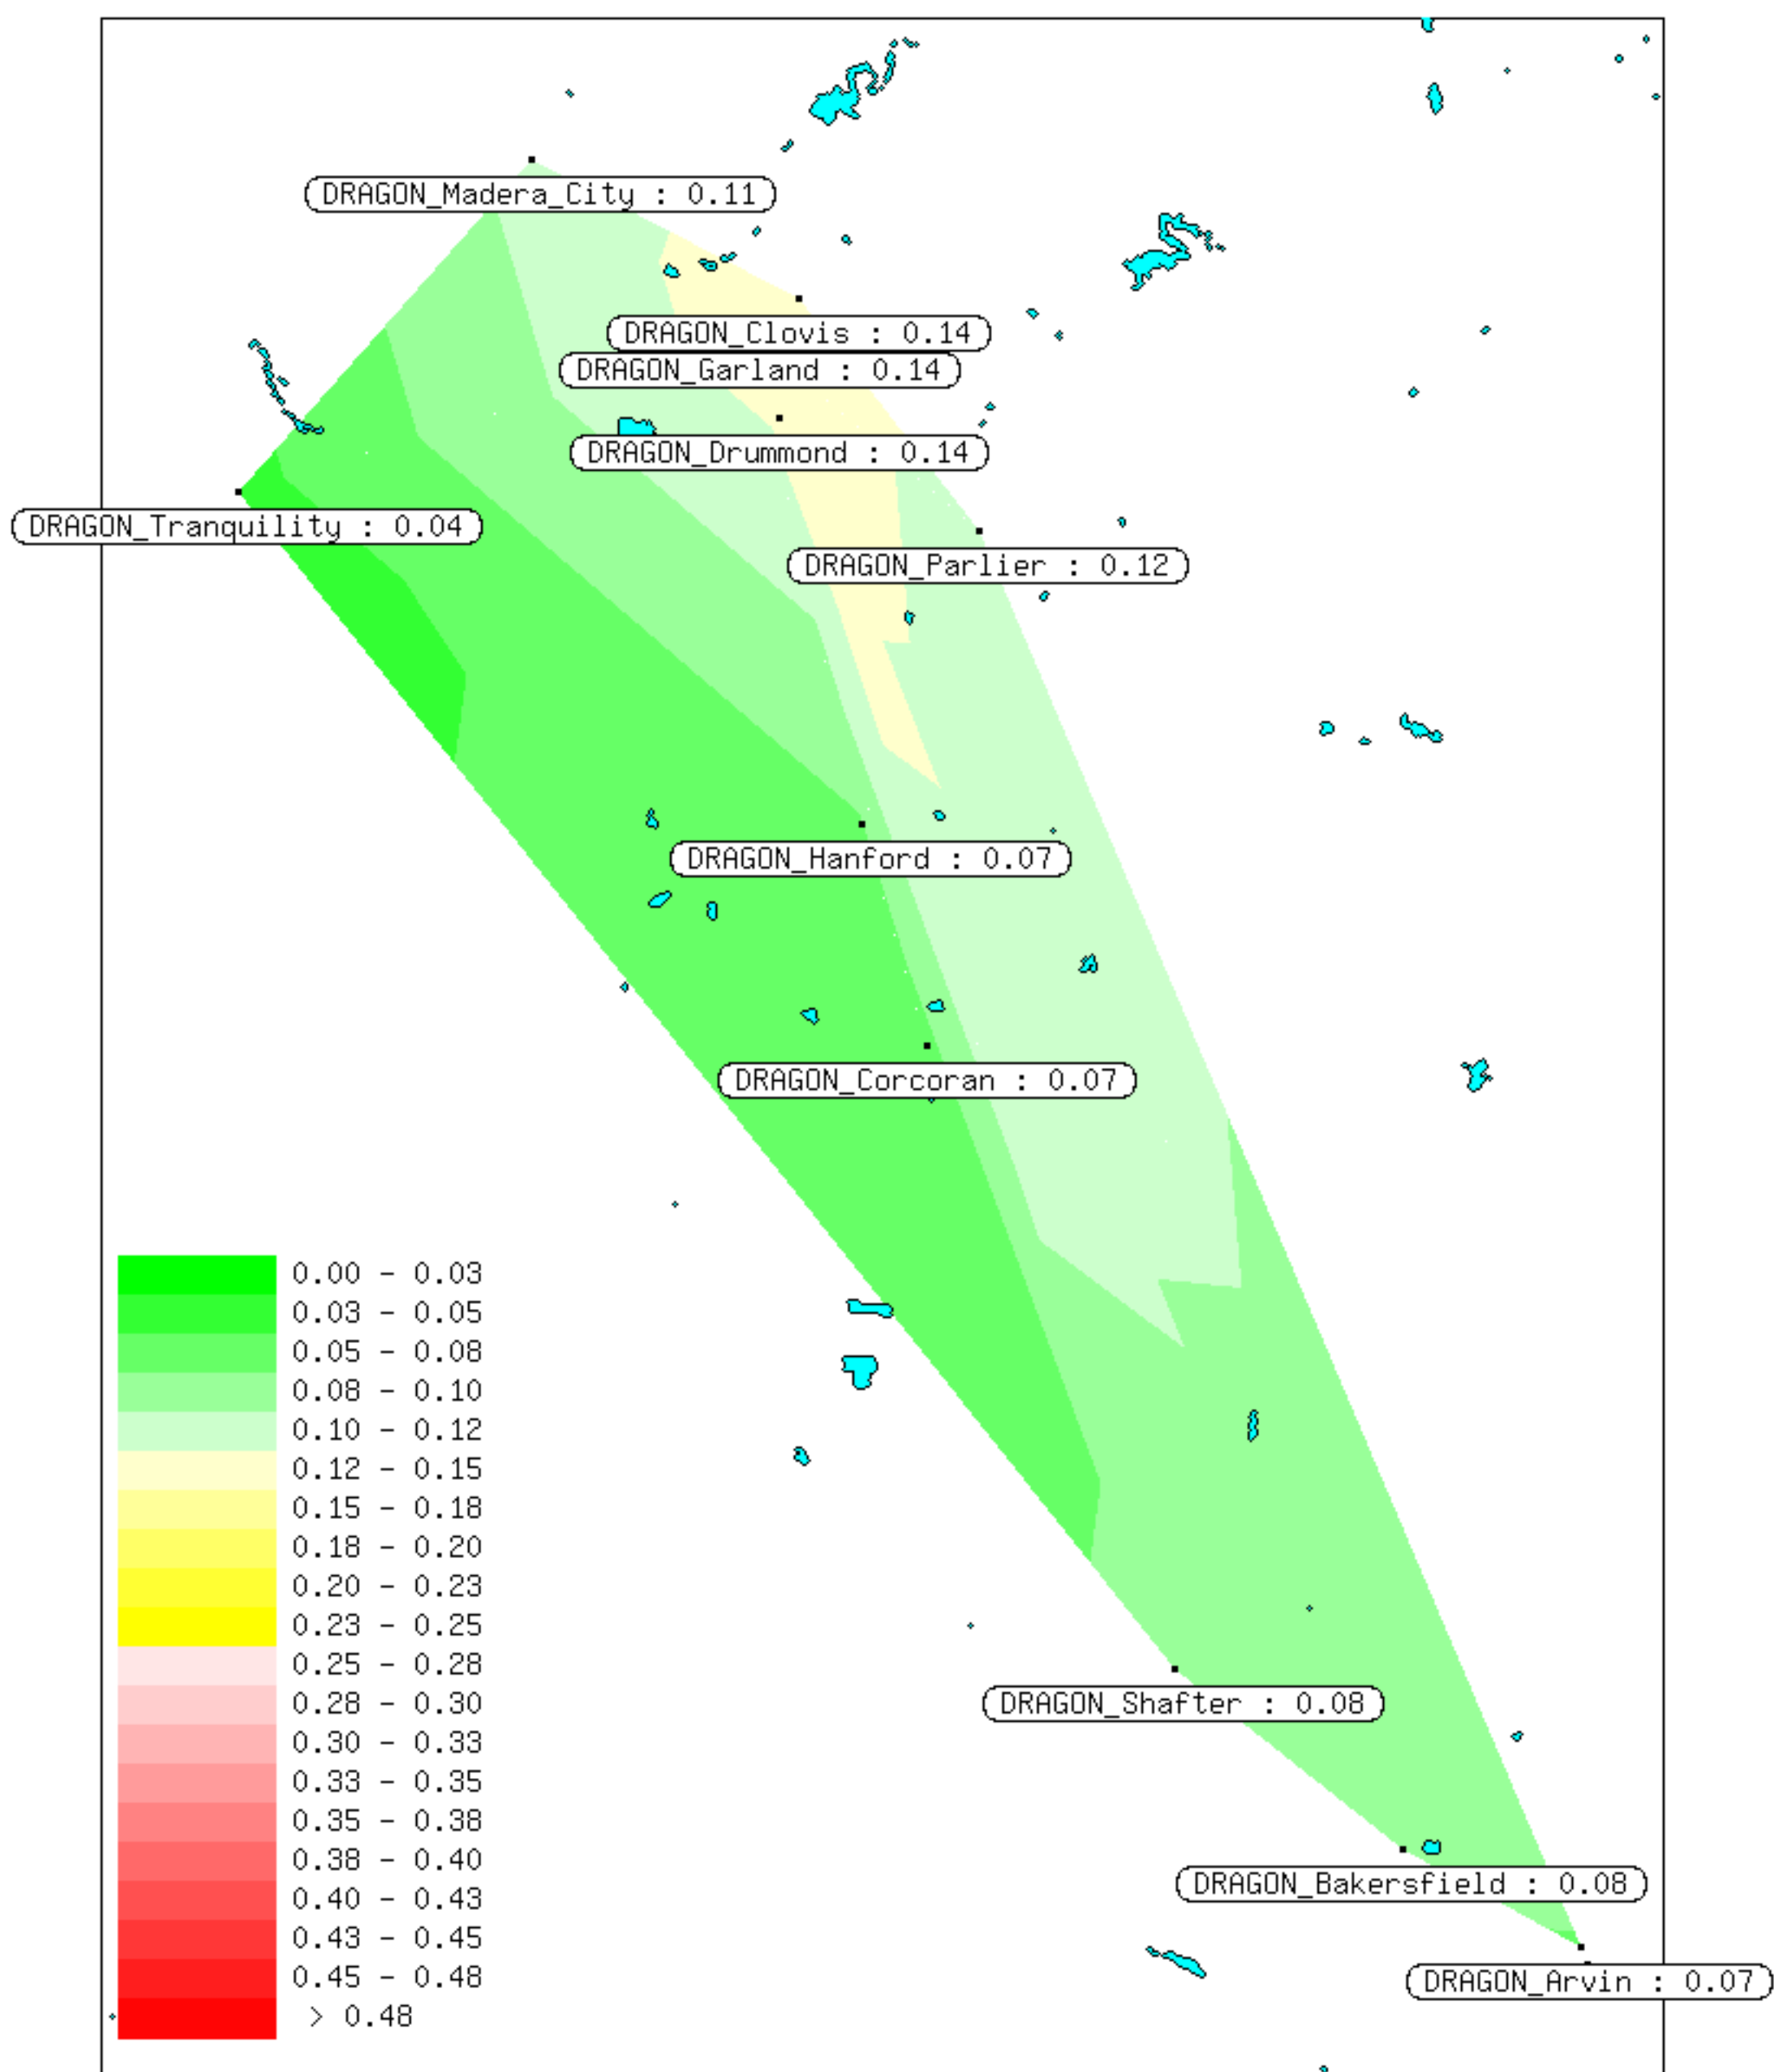

(N 37.0899, W 120.5467)

(N 37.0899, W 118.6924)

(N 35.1133, W 120.5467)

(N 35.1133, W 118.6924)

Profile Sites:

Site	Aot(500)	SDA(fine)	Water Vapor	Angstrom	SSA(440)	Reff
UCSB	0.05	0.04	0.6	1.08	N/A	0.138
La_Jolla	0.09	0.04	1.0	0.89	N/A	N/A
Trinidad_Head	0.05	0.02	0.9	0.87	N/A	0.142
Goldstone	0.05	0.06	0.5	2.29	N/A	0.157
CalTech	0.08	0.07	0.8	1.74	N/A	0.171
Fresno_2	0.15	0.14	1.0	1.63	N/A	N/A
DRAGON_Garland	0.14	0.12	1.0	1.70	N/A	N/A
DRAGON_Bakersfield	0.08	0.08	0.8	1.45	N/A	0.141
DRAGON_Shafter	0.08	0.05	0.6	1.11	N/A	0.148
DRAGON_Clovis	0.14	0.12	0.9	1.65	0.926	0.160
DRAGON_Corcoran	0.07	0.03	0.7	1.17	N/A	0.153
DRAGON_Drummond	0.14	0.12	0.9	1.69	N/A	N/A
DRAGON_Hanford	0.07	0.07	0.7	1.79	N/A	0.138
DRAGON_Madera_City	0.11	0.10	0.8	1.70	N/A	0.139
DRAGON_Parlier	0.12	0.09	0.9	1.57	N/A	0.151
DRAGON_Trquility	0.04	0.04	0.6	0.81	N/A	0.153
DRAGON_Arvin	0.07	0.05	0.9	1.41	N/A	0.152