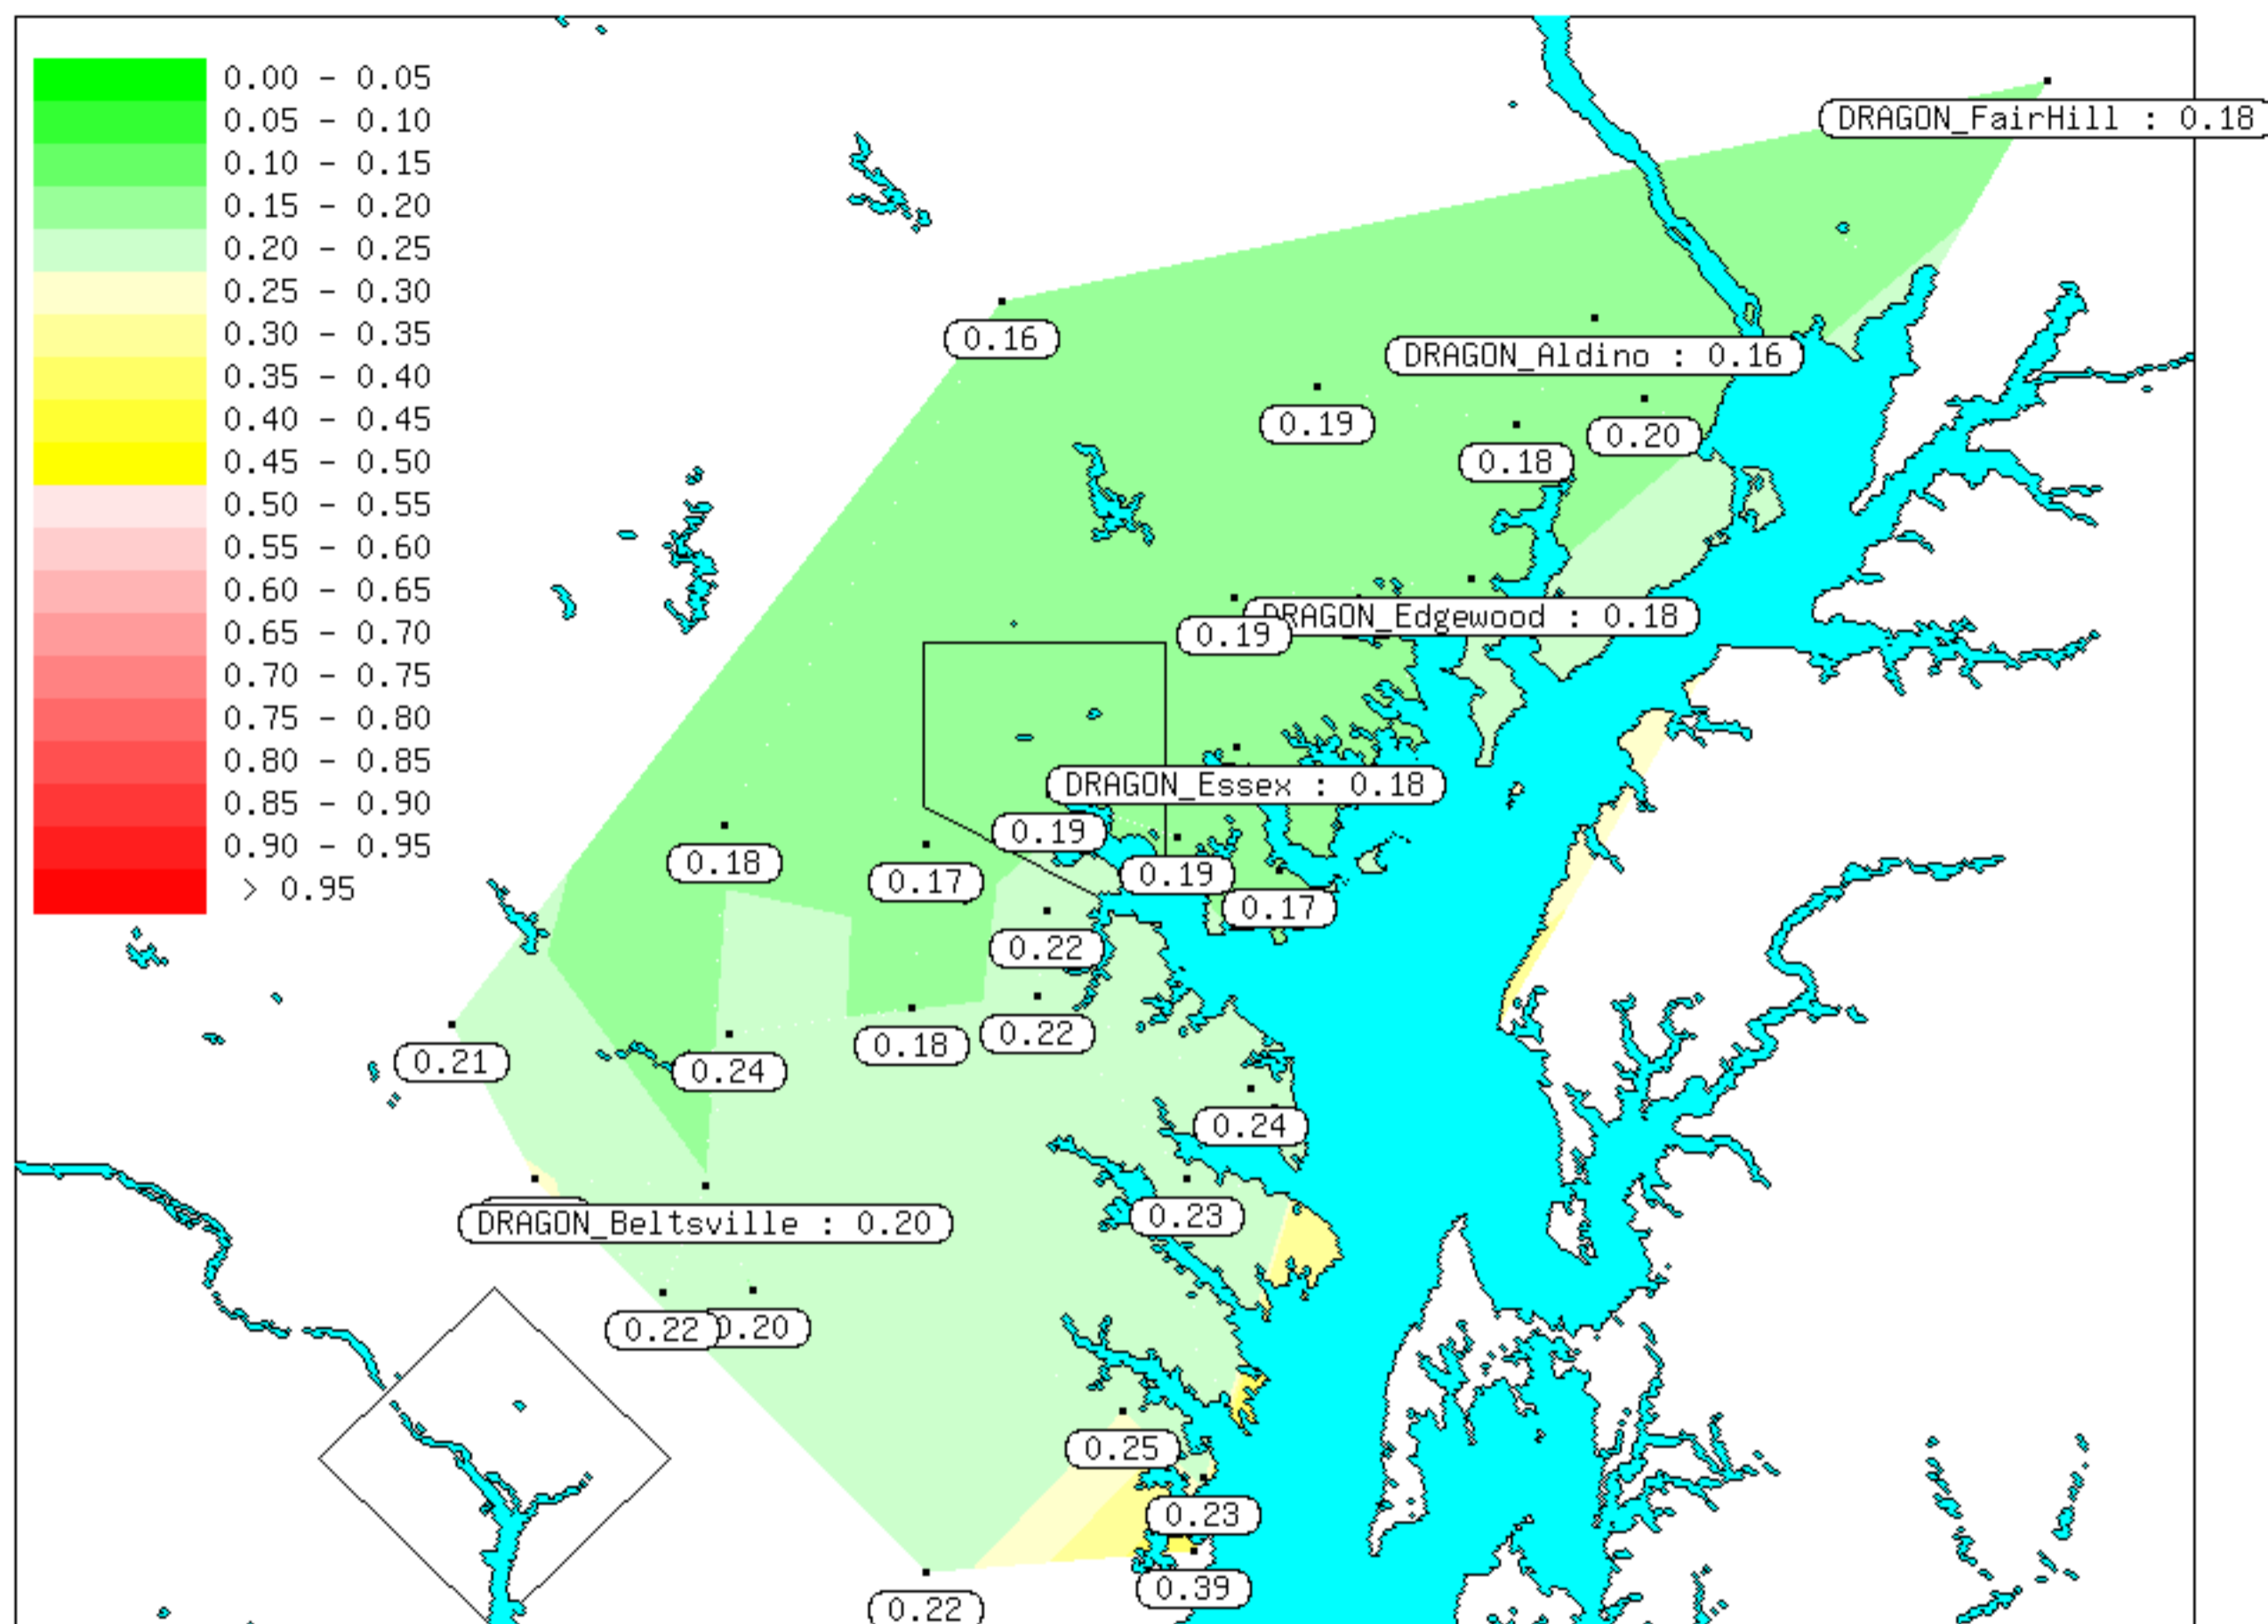

(N 39.7400, W 77.4000)

(N 39.7400, W 75.7500)

(N 38.7950, W 77.4000)

(N 38.7950, W 75.7500)

Profile Sites:

Site	Aot(500)	SDA(fine)	Angstrom	SSA(440)	Reff
DRAGON_FairHill	0.18	0.17	1.86	N/A	0.180
DRAGON_Aldino	0.16	0.15	1.67	N/A	0.165
DRAGON_Edgewood	0.18	0.15	1.64	N/A	0.161
DRAGON_Essex	0.18	0.18	1.92	N/A	0.294
DRAGON_Beltsville	0.20	0.20	1.97	N/A	N/A