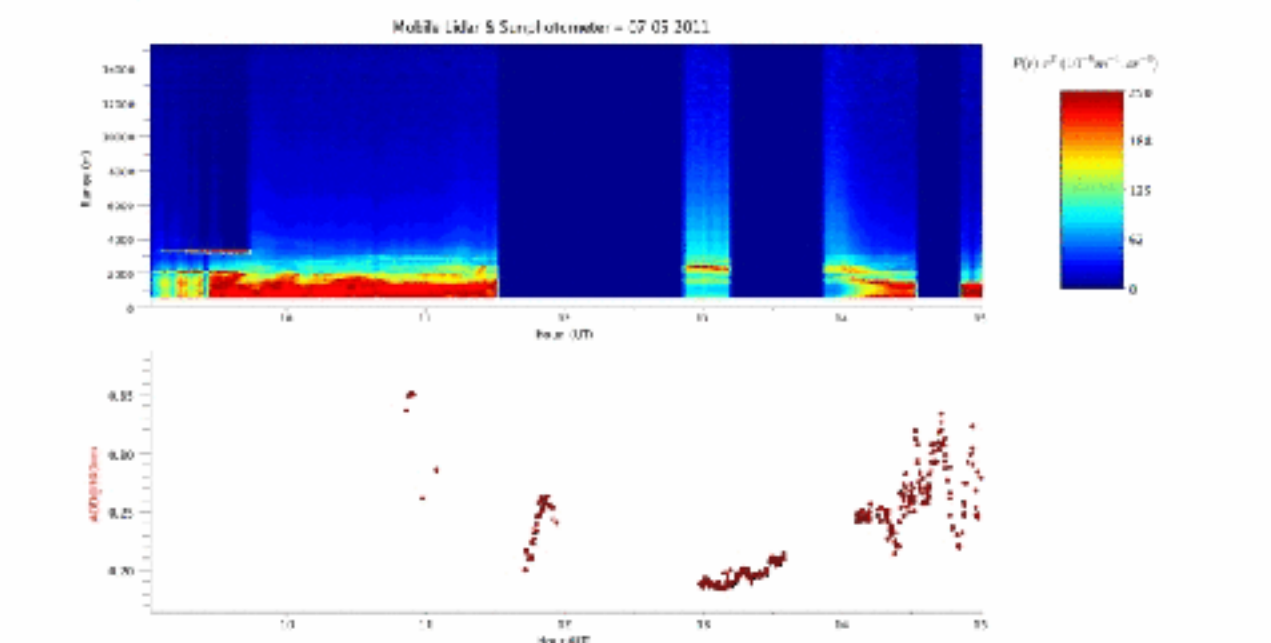

( N 39.7400, W 77.4000 )

( N 39.7400, W 75.7500 )

( N 38.7950, W 77.4000 )

( N 38.7950, W 75.7500 )

Profile Sites:

Site	Aot(500)	SDA(fine)	Water Vapor	Angstrom	SSA(440)	Reff
DRAGON_FairHill	0.30	0.28	2.6	2.00	0.972	0.158
DRAGON_Aldino	0.32	0.30	2.8	1.87	0.963	0.153
DRAGON_Edgewood	0.31	0.27	3.5	1.80	0.954	0.168
DRAGON_Padonia	0.32	0.31	2.9	2.03	0.972	0.155
DRAGON_Essex	0.31	0.30	3.0	1.99	0.982	0.169
DRAGON_Beltsville	0.30	0.29	3.8	2.02	0.971	0.145
Easton_Airport	0.32	0.32	3.4	1.97	0.986	0.178
DRAGON_WileyFord	0.49	0.45	2.7	1.64	N/A	N/A

05 07 2011

( N 39.7400, W 77.4000 )

( N 39.7400, W 75.7500 )

( N 38.7950, W 77.4000 )

( N 38.7950, W 75.7500 )

Profile Sites:

Site	Aot(500)	SDA(fine)	Water Vapor	Angstrom	SSA(440)	Reff
DRAGON_FairHill	0.30	0.28	2.6	2.00	0.972	0.158
DRAGON_Aldino	0.32	0.30	2.8	1.87	0.963	0.153
DRAGON_Edgewood	0.31	0.27	3.5	1.80	0.954	0.168
DRAGON_Padonia	0.32	0.31	2.9	2.03	0.972	0.155
DRAGON_Essex	0.31	0.30	3.0	1.99	0.982	0.169
DRAGON_Beltsville	0.30	0.29	3.8	2.02	0.971	0.145
Easton_Airport	0.32	0.32	3.4	1.97	0.986	0.178
DRAGON_WileyFord	0.49	0.45	2.7	1.64	N/A	N/A