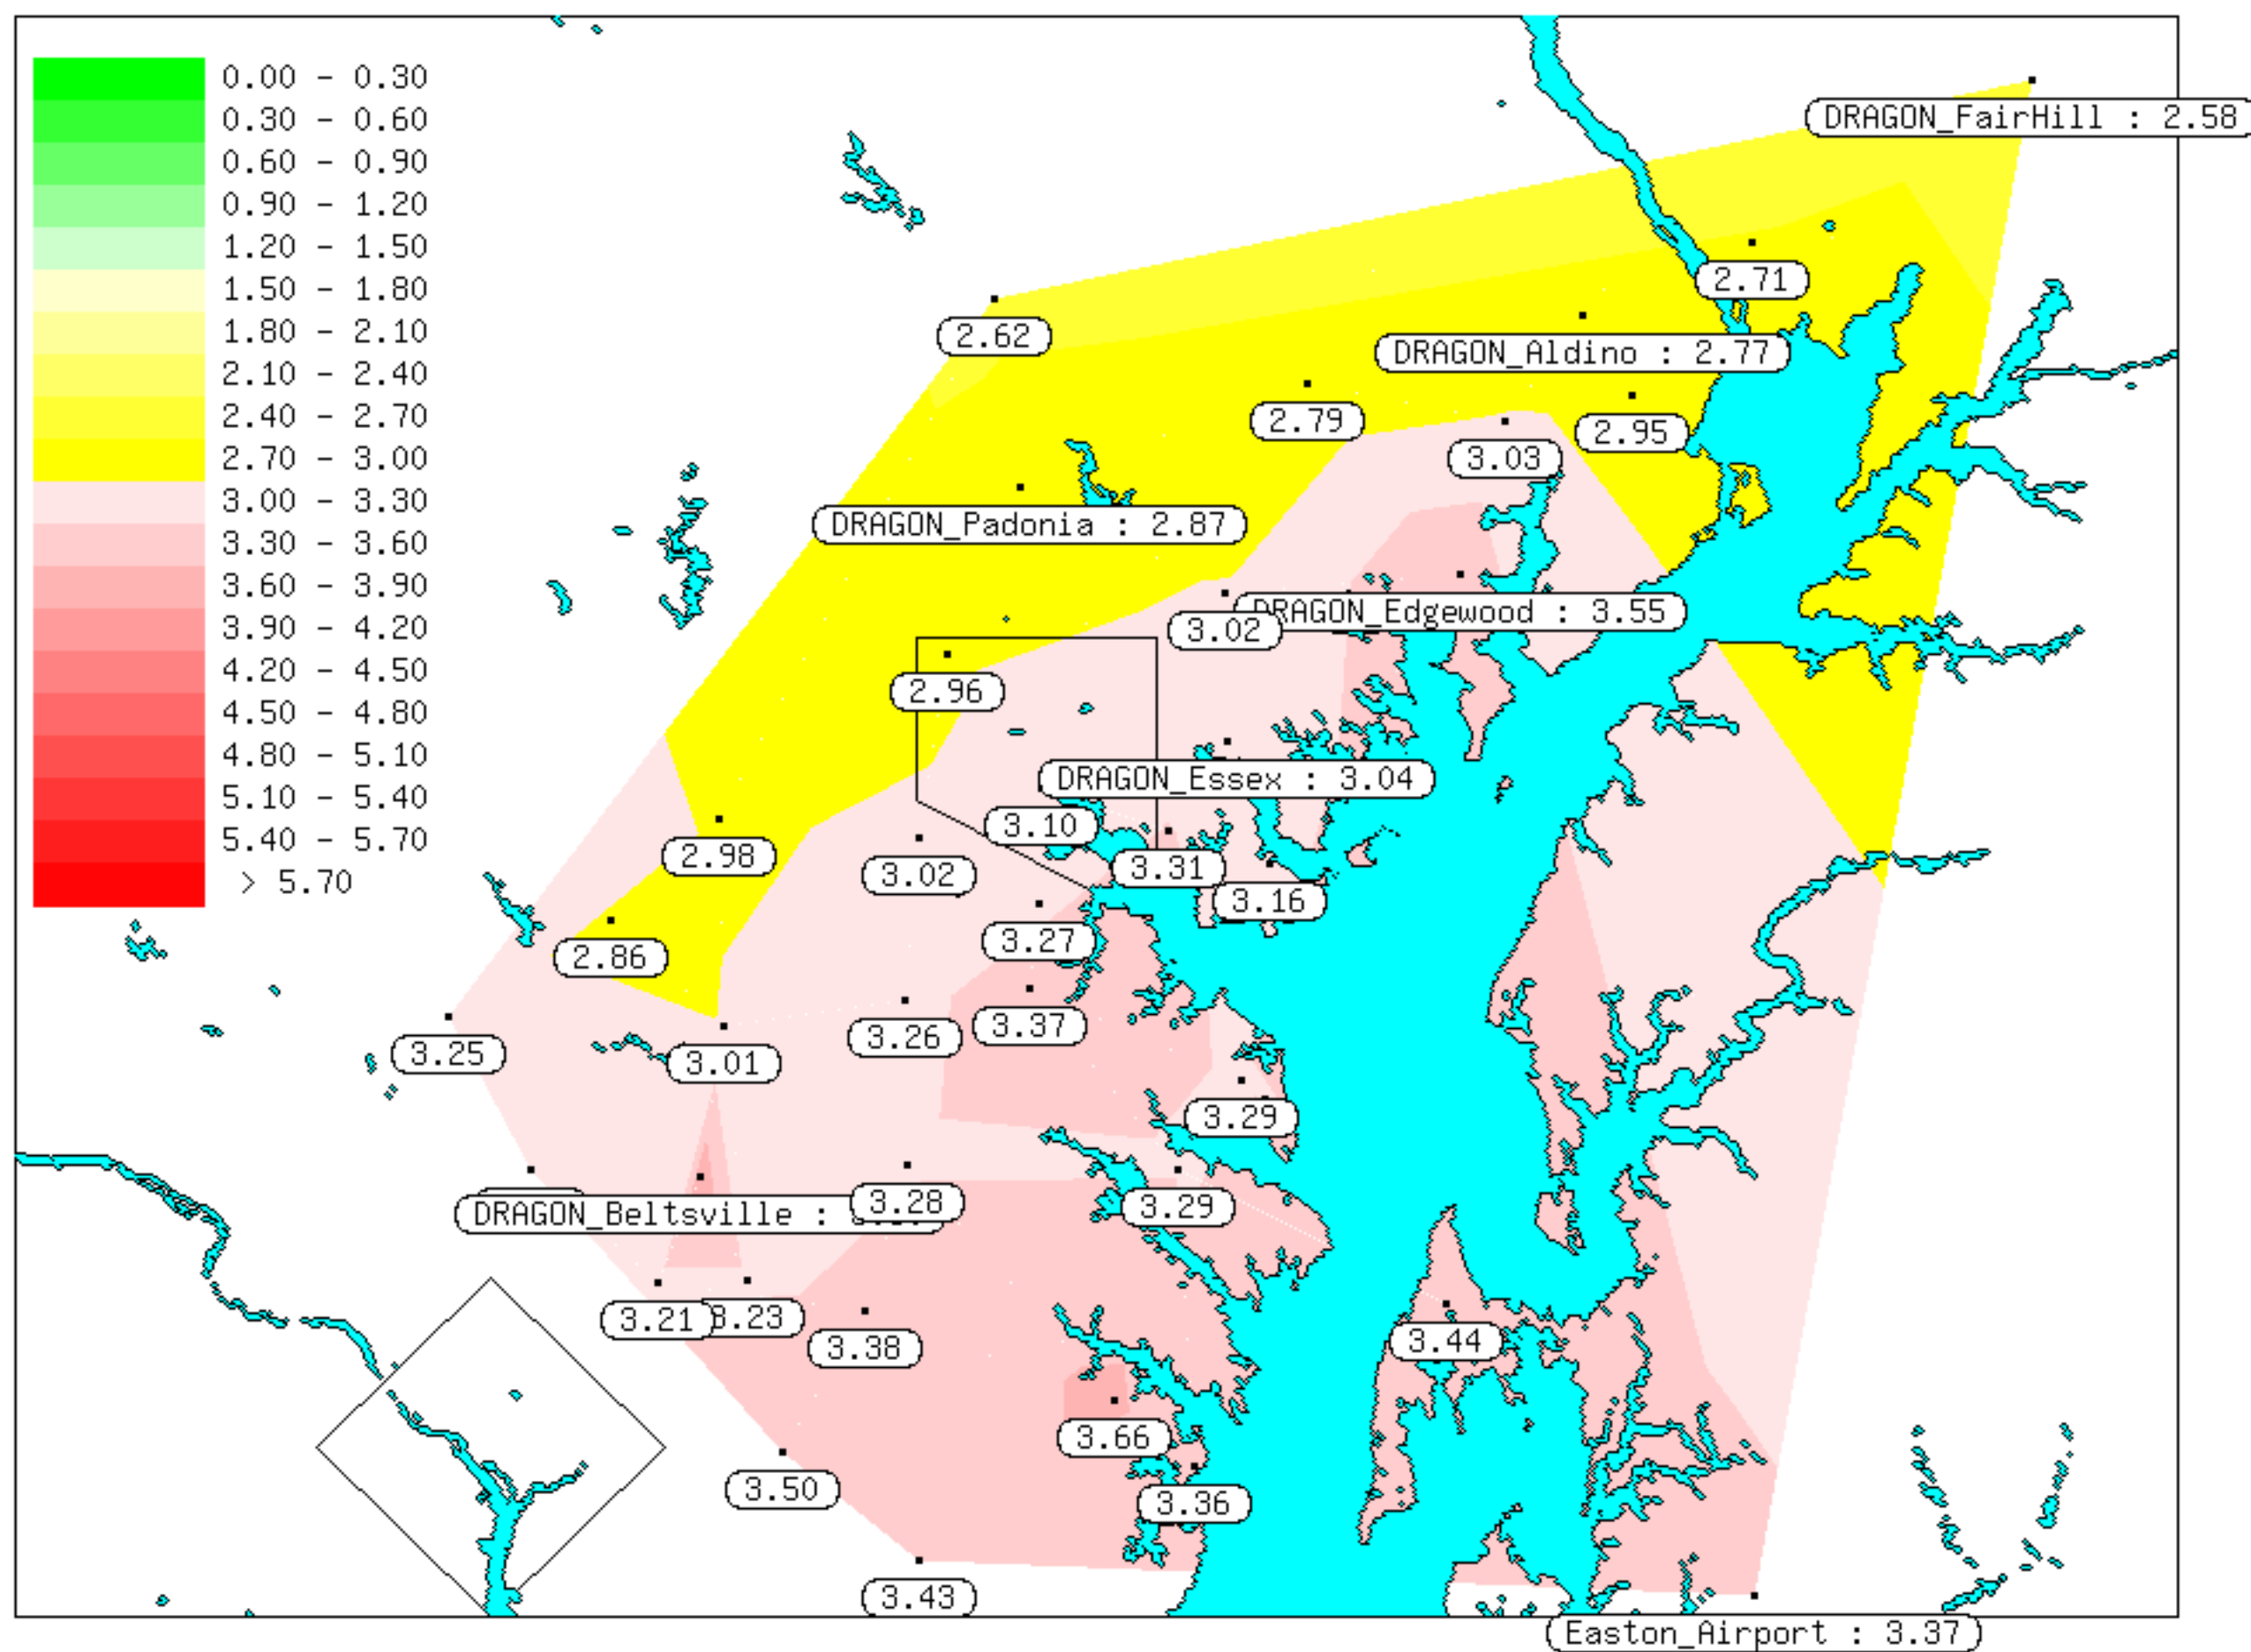

( N 39.7400, W 77.4000 )

( N 39.7400, W 75.7500 )

( N 38.7950, W 77.4000 )

( N 38.7950, W 75.7500 )

Profile Sites:

Site	Aot(500)	SDA(fine)	Water Vapor	Angstrom	SSA(440)	Reff
DRAGON_FairHill	0.30	0.28	2.6	2.00	0.972	0.158
DRAGON_Aldino	0.32	0.30	2.8	1.87	0.963	0.153
DRAGON_Edgewood	0.31	0.27	3.5	1.80	0.954	0.168
DRAGON_Padonia	0.32	0.31	2.9	2.03	0.972	0.155
DRAGON_Essex	0.31	0.30	3.0	1.99	0.982	0.169
DRAGON_Beltsville	0.30	0.29	3.8	2.02	0.971	0.145
Easton_Airport	0.32	0.32	3.4	1.97	0.986	0.178
DRAGON_WileyFord	0.49	0.45	2.7	1.64	N/A	N/A

05 07 2011

( N 39.7400, W 77.4000 )

( N 39.7400, W 75.7500 )

( N 38.7950, W 77.4000 )

( N 38.7950, W 75.7500 )

Profile Sites:

Site	Aot(500)	SDA(fine)	Water Vapor	Angstrom	SSA(440)	Reff
DRAGON_FairHill	0.30	0.28	2.6	2.00	0.972	0.158
DRAGON_Aldino	0.32	0.30	2.8	1.87	0.963	0.153
DRAGON_Edgewood	0.31	0.27	3.5	1.80	0.954	0.168
DRAGON_Padonia	0.32	0.31	2.9	2.03	0.972	0.155
DRAGON_Essex	0.31	0.30	3.0	1.99	0.982	0.169
DRAGON_Beltsville	0.30	0.29	3.8	2.02	0.971	0.145
Easton_Airport	0.32	0.32	3.4	1.97	0.986	0.178
DRAGON_WileyFord	0.49	0.45	2.7	1.64	N/A	N/A