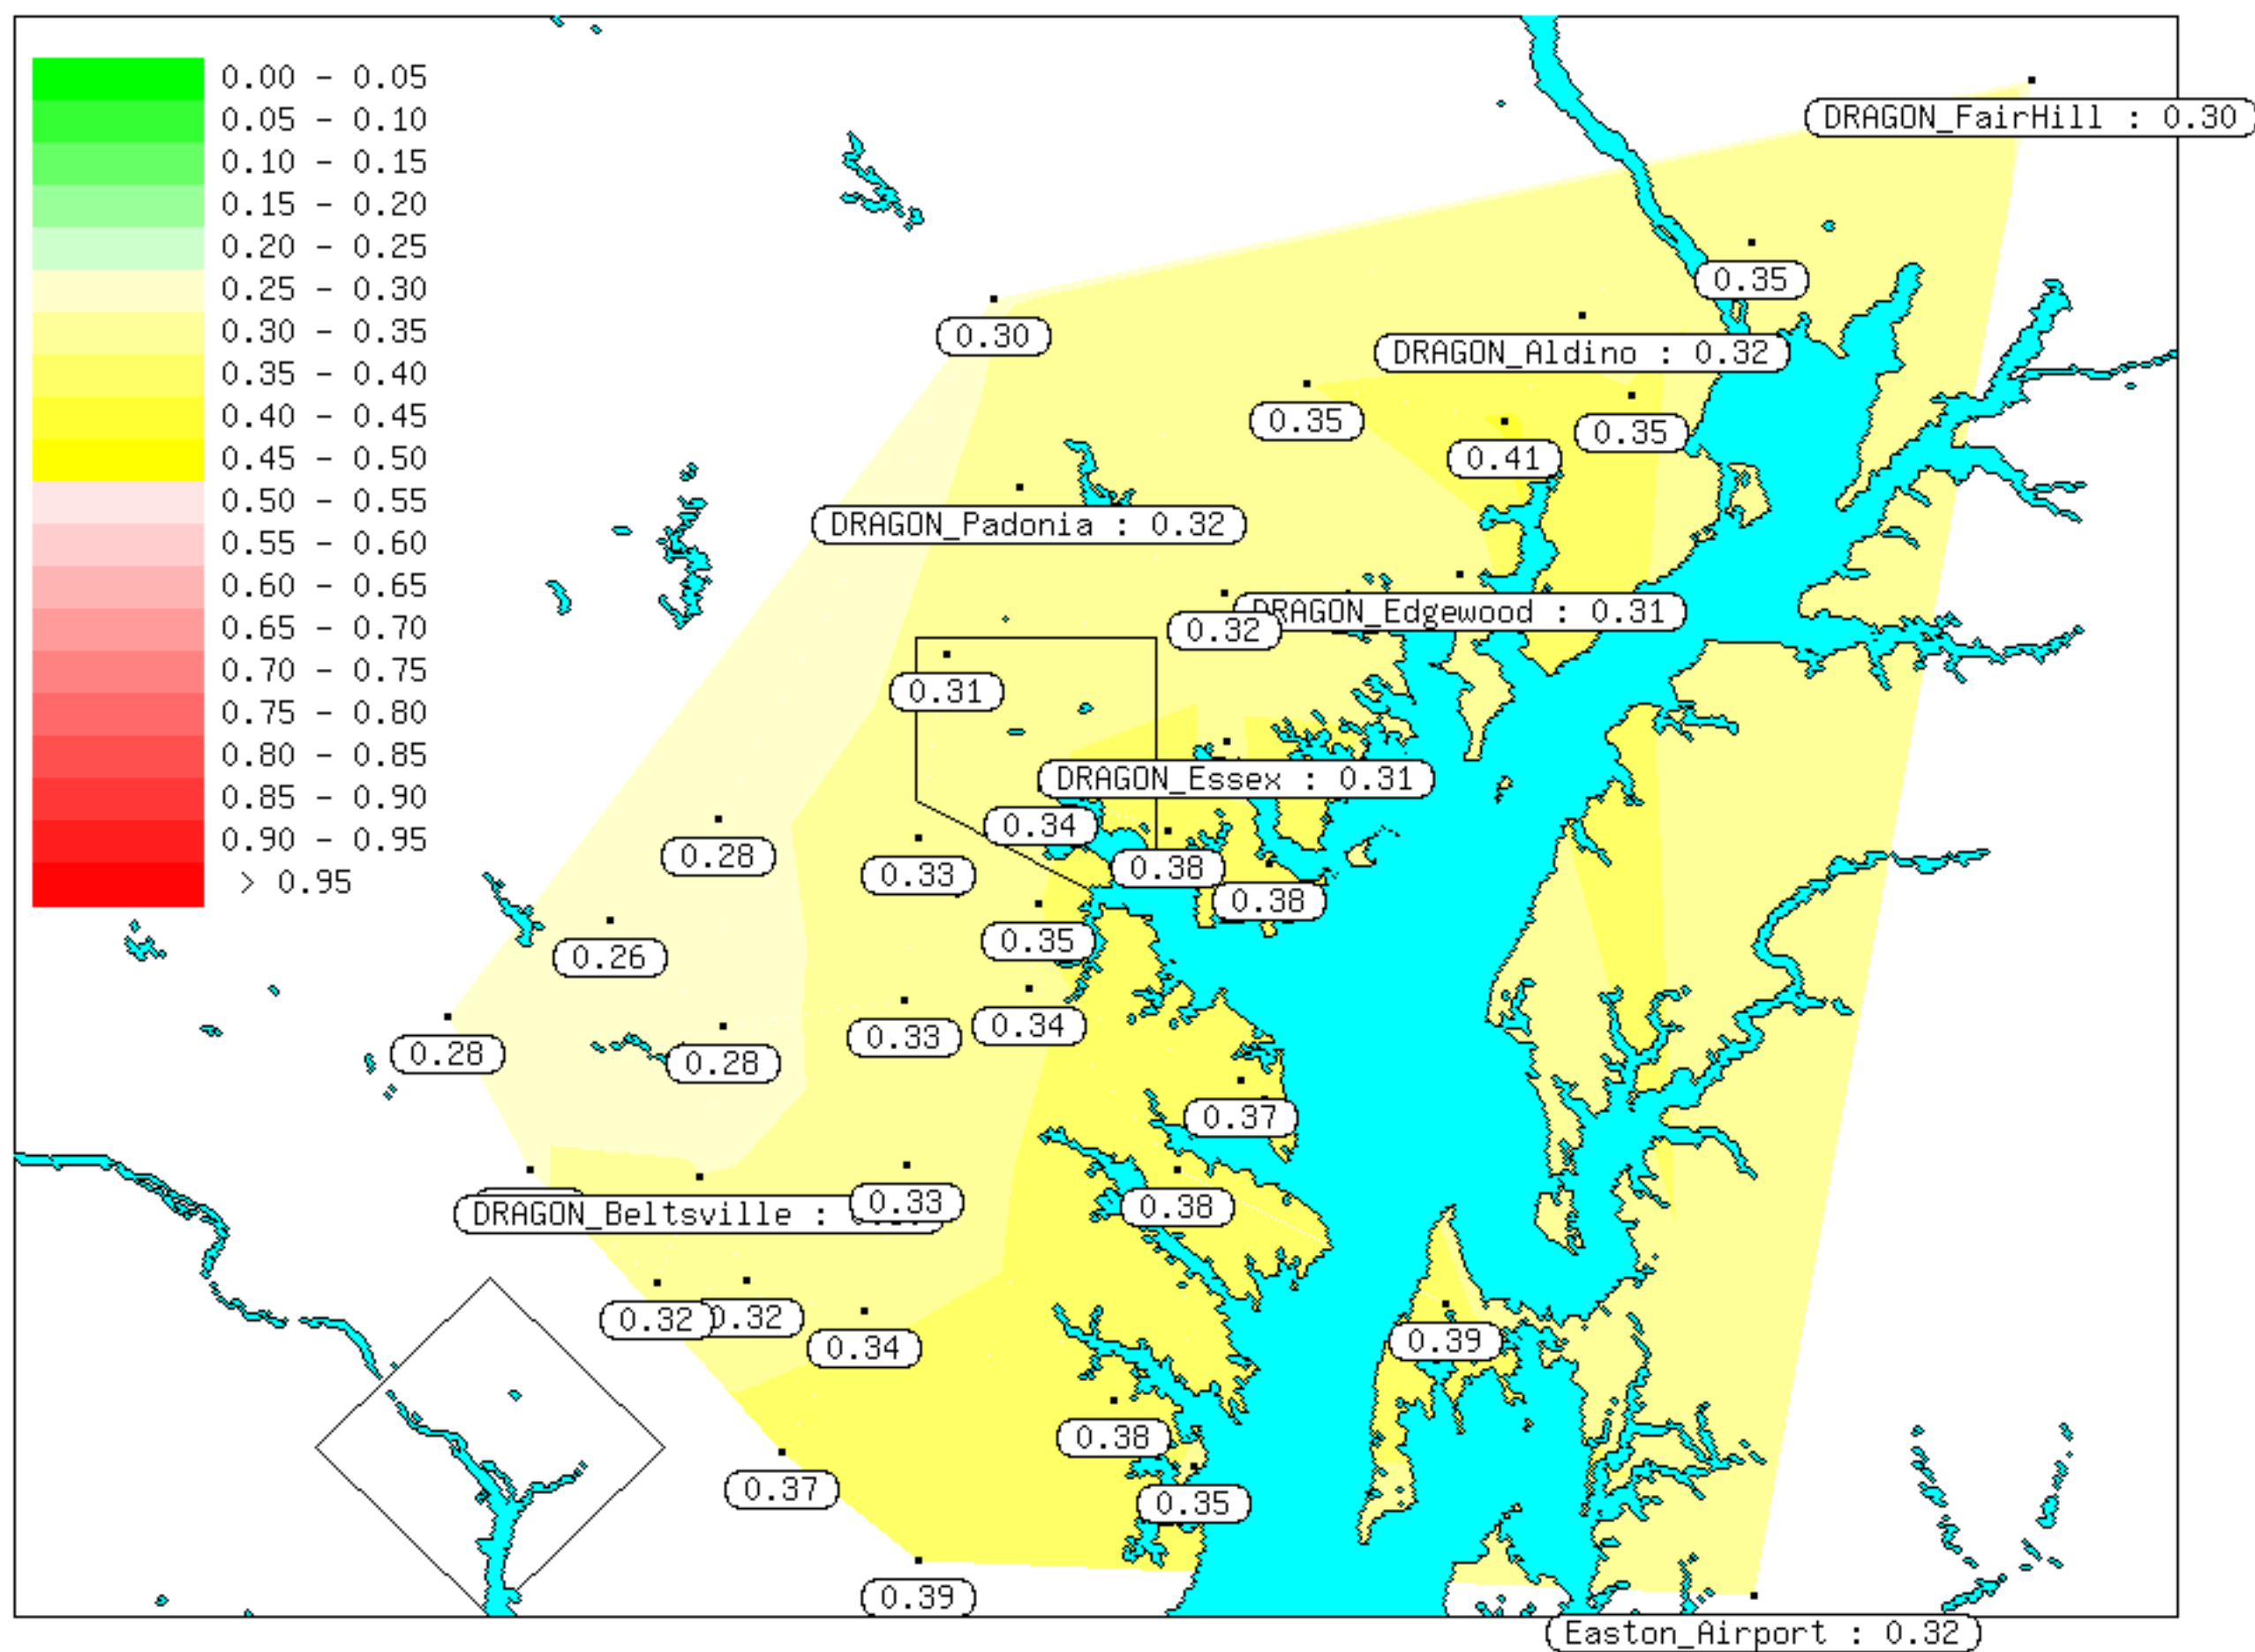

( N 39.7400, W 77.4000 )

( N 39.7400, W 75.7500 )

( N 38.7950, W 77.4000 )

( N 38.7950, W 75.7500 )

Profile Sites:

Site	Aot(500)	SDA(fine)	Water Vapor	Angstrom	SSA(440)	Reff
DRAGON_FairHill	0.30	0.28	2.6	2.00	0.972	0.158
DRAGON_Aldino	0.32	0.30	2.8	1.87	0.963	0.153
DRAGON_Edgewood	0.31	0.27	3.5	1.80	0.954	0.168
DRAGON_Padonia	0.32	0.31	2.9	2.03	0.972	0.155
DRAGON_Essex	0.31	0.30	3.0	1.99	0.982	0.169
DRAGON_Beltsville	0.30	0.29	3.8	2.02	0.971	0.145
Easton_Airport	0.32	0.32	3.4	1.97	0.986	0.178
DRAGON_WileyFord	0.49	0.45	2.7	1.64	N/A	N/A

05 07 2011

( N 39.7400, W 77.4000 )

( N 39.7400, W 75.7500 )

( N 38.7950, W 77.4000 )

( N 38.7950, W 75.7500 )

Profile Sites:

Site	Aot(500)	SDA(fine)	Water Vapor	Angstrom	SSA(440)	Reff
DRAGON_FairHill	0.30	0.28	2.6	2.00	0.972	0.158
DRAGON_Aldino	0.32	0.30	2.8	1.87	0.963	0.153
DRAGON_Edgewood	0.31	0.27	3.5	1.80	0.954	0.168
DRAGON_Padonia	0.32	0.31	2.9	2.03	0.972	0.155
DRAGON_Essex	0.31	0.30	3.0	1.99	0.982	0.169
DRAGON_Beltsville	0.30	0.29	3.8	2.02	0.971	0.145
Easton_Airport	0.32	0.32	3.4	1.97	0.986	0.178
DRAGON_WileyFord	0.49	0.45	2.7	1.64	N/A	N/A