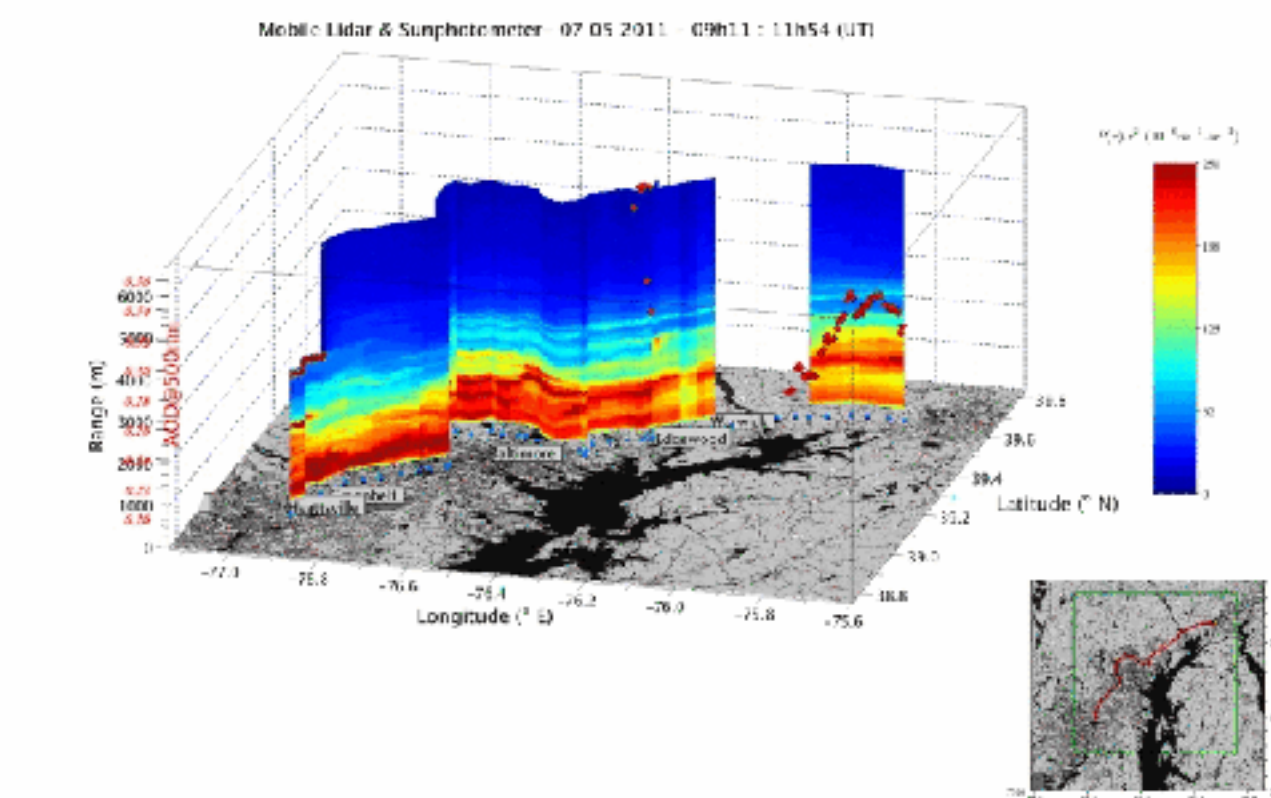

( N 39.7400, W 77.4000 )

( N 39.7400, W 75.7500 )

( N 38.7950, W 77.4000 )

( N 38.7950, W 75.7500 )

Profile Sites:

Site	Aot(500)	SDA(fine)	Water Vapor	Angstrom	SSA(440)	Reff
DRAGON_FairHill	0.30	0.28	2.6	2.00	0.972	0.158
DRAGON_Aldino	0.32	0.30	2.8	1.87	0.963	0.153
DRAGON_Edgewood	0.31	0.27	3.5	1.80	0.954	0.168
DRAGON_Padonia	0.32	0.31	2.9	2.03	0.972	0.155
DRAGON_Essex	0.31	0.30	3.0	1.99	0.982	0.169
DRAGON_Beltsville	0.30	0.29	3.8	2.02	0.971	0.145
Easton_Airport	0.32	0.32	3.4	1.97	0.986	0.178
DRAGON_WileyFord	0.49	0.45	2.7	1.64	N/A	N/A

05 07 2011

( N 39.7400, W 77.4000 )

( N 39.7400, W 75.7500 )

( N 38.7950, W 77.4000 )

( N 38.7950, W 75.7500 )

Profile Sites:

Site	Aot(500)	SDA(fine)	Water Vapor	Angstrom	SSA(440)	Reff
DRAGON_FairHill	0.30	0.28	2.6	2.00	0.972	0.158
DRAGON_Aldino	0.32	0.30	2.8	1.87	0.963	0.153
DRAGON_Edgewood	0.31	0.27	3.5	1.80	0.954	0.168
DRAGON_Padonia	0.32	0.31	2.9	2.03	0.972	0.155
DRAGON_Essex	0.31	0.30	3.0	1.99	0.982	0.169
DRAGON_Beltsville	0.30	0.29	3.8	2.02	0.971	0.145
Easton_Airport	0.32	0.32	3.4	1.97	0.986	0.178
DRAGON_WileyFord	0.49	0.45	2.7	1.64	N/A	N/A