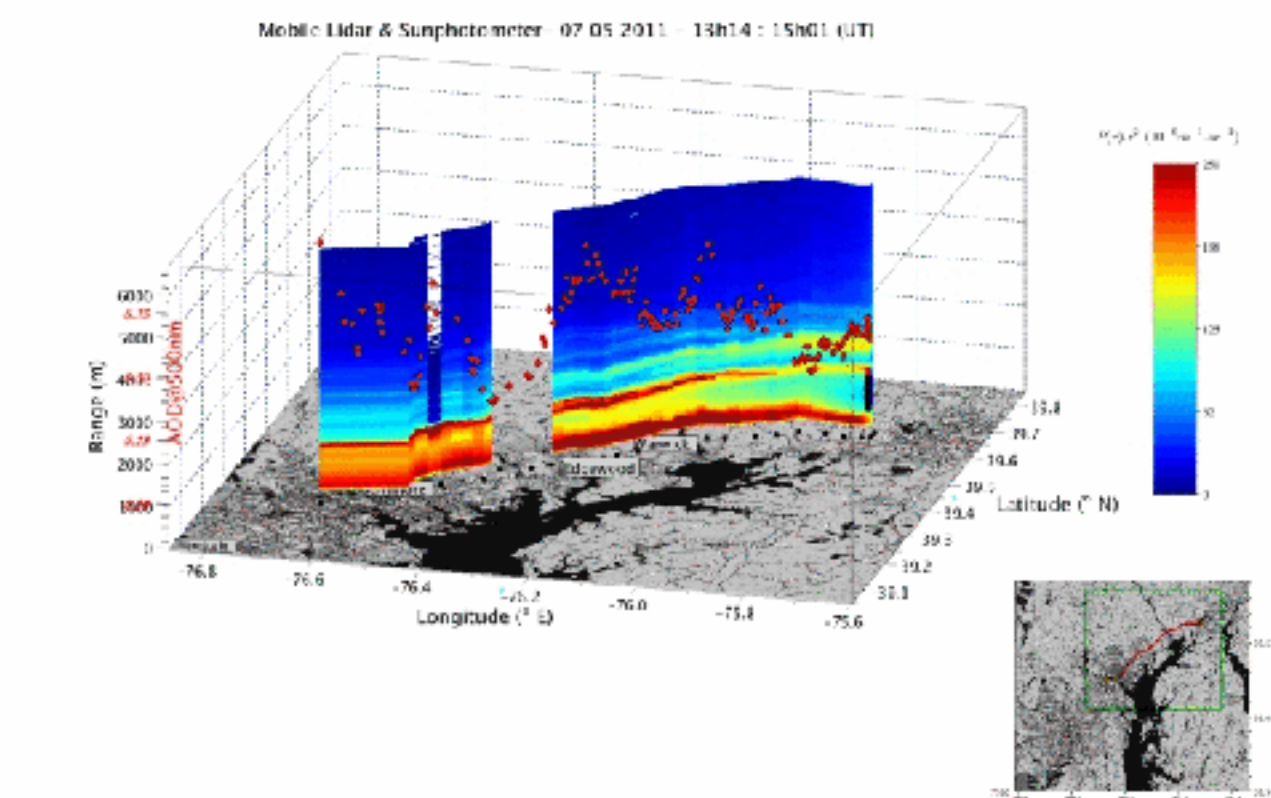

( N 39.7400, W 77.4000 )

( N 39.7400, W 75.7500 )

( N 38.7950, W 77.4000 )

( N 38.7950, W 75.7500 )

Profile Sites:

Site	Aot(500)	SDA(fine)	Water Vapor	Angstrom	SSA(440)	Reff
DRAGON_FairHill	0.30	0.28	2.6	2.00	0.972	0.158
DRAGON_Aldino	0.32	0.30	2.8	1.87	0.963	0.153
DRAGON_Edgewood	0.31	0.27	3.5	1.80	0.954	0.168
DRAGON_Padonia	0.32	0.31	2.9	2.03	0.972	0.155
DRAGON_Essex	0.31	0.30	3.0	1.99	0.982	0.169
DRAGON_Beltsville	0.30	0.29	3.8	2.02	0.971	0.145
Easton_Airport	0.32	0.32	3.4	1.97	0.986	0.178
DRAGON_WileyFord	0.49	0.45	2.7	1.64	N/A	N/A

05 07 2011

( N 39.7400, W 77.4000 )

( N 39.7400, W 75.7500 )

( N 38.7950, W 77.4000 )

( N 38.7950, W 75.7500 )

Profile Sites:

Site	Aot(500)	SDA(fine)	Water Vapor	Angstrom	SSA(440)	Reff
DRAGON_FairHill	0.30	0.28	2.6	2.00	0.972	0.158
DRAGON_Aldino	0.32	0.30	2.8	1.87	0.963	0.153
DRAGON_Edgewood	0.31	0.27	3.5	1.80	0.954	0.168
DRAGON_Padonia	0.32	0.31	2.9	2.03	0.972	0.155
DRAGON_Essex	0.31	0.30	3.0	1.99	0.982	0.169
DRAGON_Beltsville	0.30	0.29	3.8	2.02	0.971	0.145
Easton_Airport	0.32	0.32	3.4	1.97	0.986	0.178
DRAGON_WileyFord	0.49	0.45	2.7	1.64	N/A	N/A