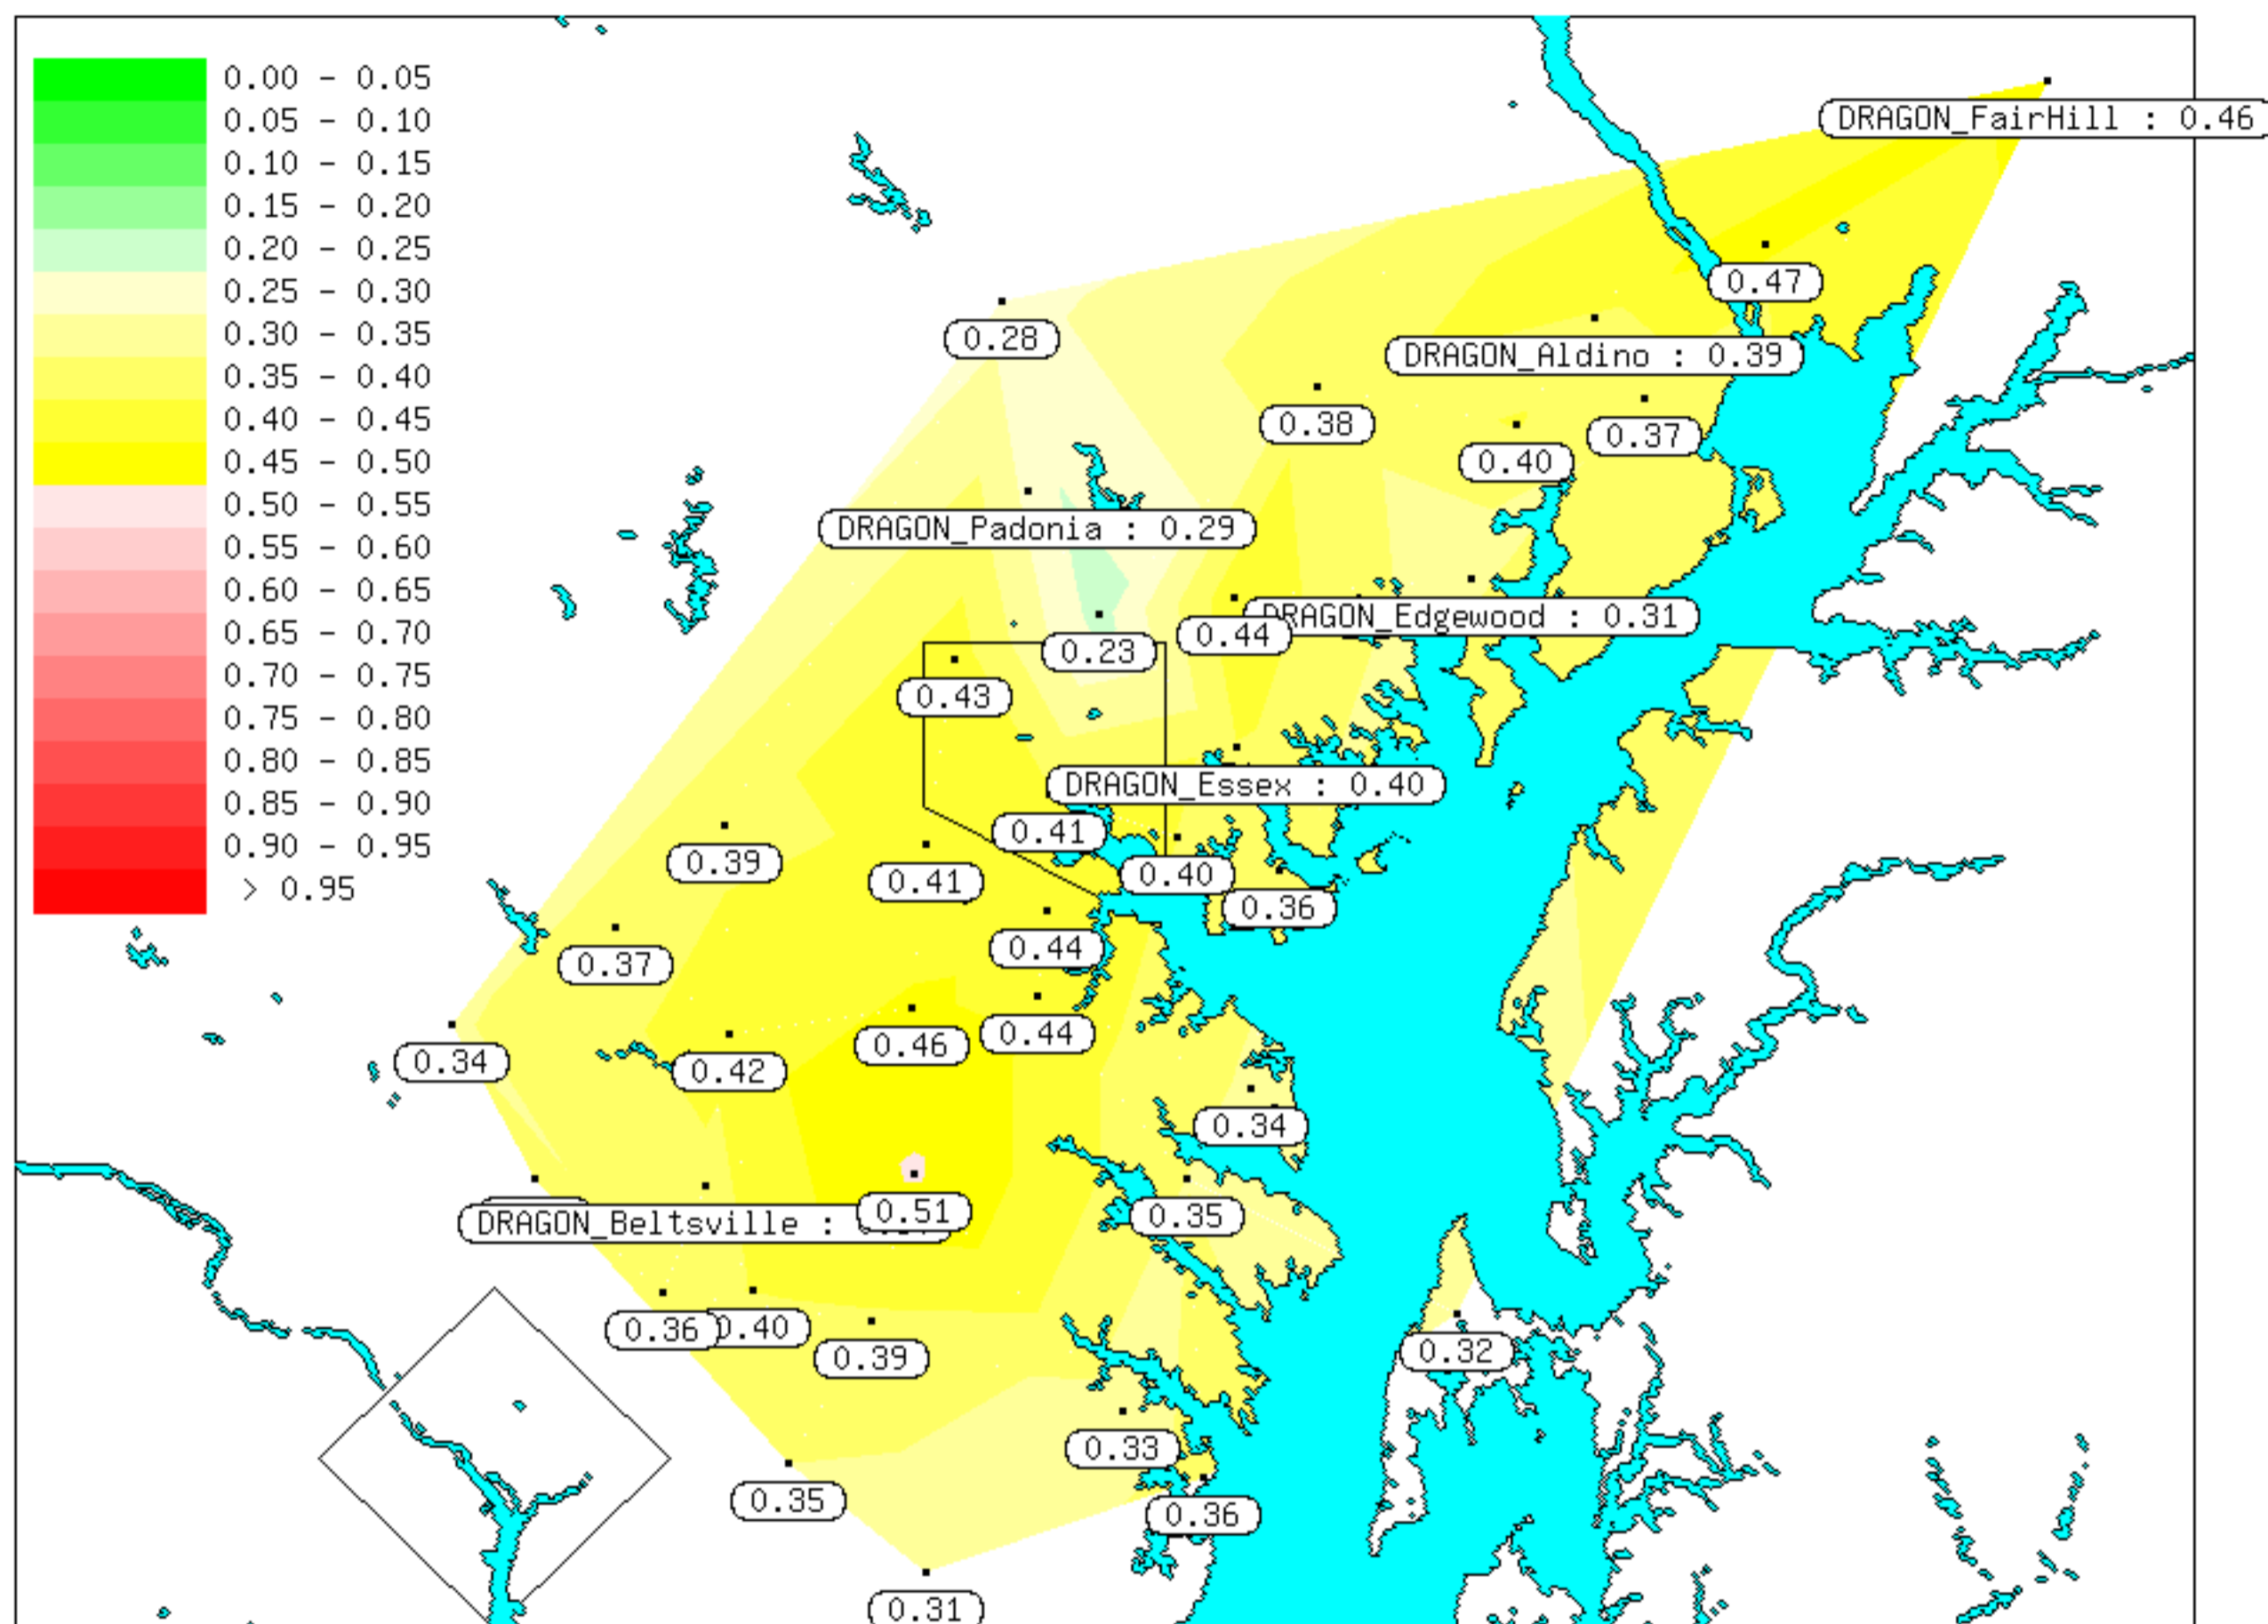

(N 39.7400, W 77.4000)

(N 39.7400, W 75.7500)

(N 38.7950, W 77.4000)

(N 38.7950, W 75.7500)

Profile Sites:

Site	Aot(500)	SDA(fine)	Angstrom	SSA(440)	Reff
DRAGON_FairHill	0.46	0.44	1.86	0.984	0.180
DRAGON_Aldino	0.39	0.37	1.78	0.973	0.163
DRAGON_Edgewood	0.31	0.28	1.76	N/A	N/A
DRAGON_Padonia	0.29	0.27	1.78	0.985	0.158
DRAGON_Essex	0.40	0.38	1.86	0.993	0.155
DRAGON_Beltsville	0.37	0.36	1.90	0.994	0.175
Easton_Airport	0.38	0.36	1.79	N/A	N/A