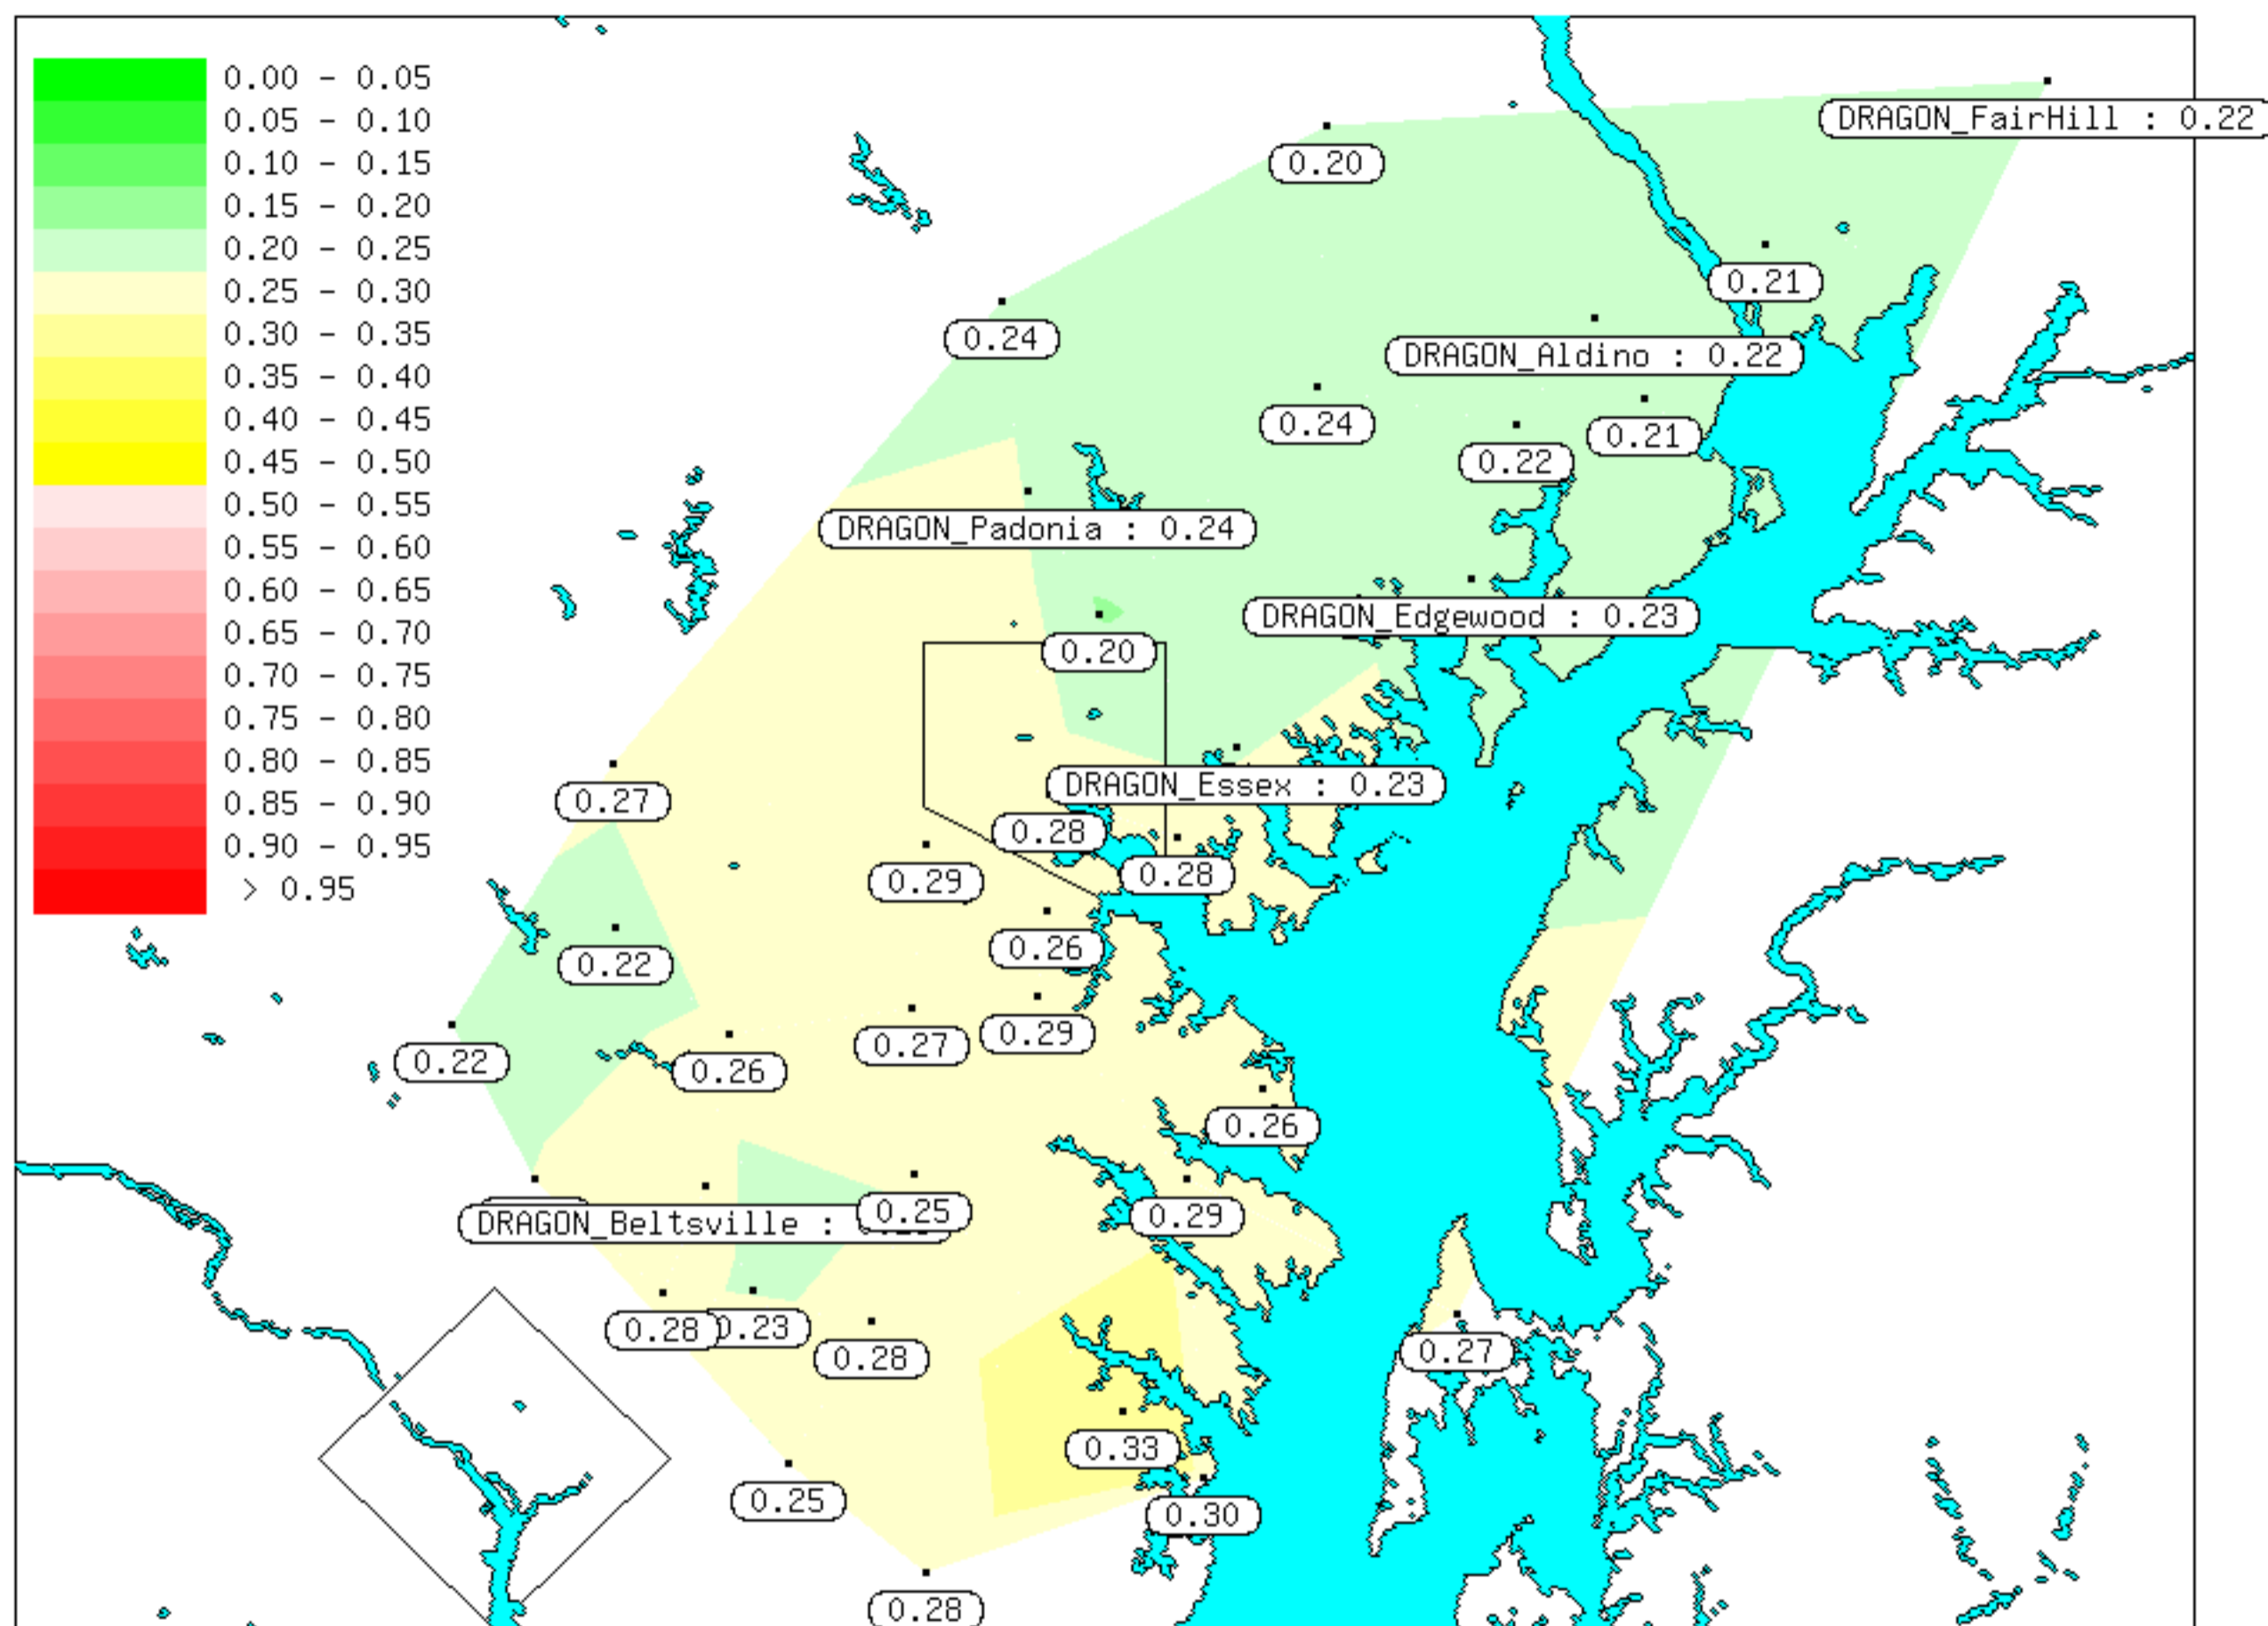

( N 39.7400, W 77.4000 )

( N 39.7400, W 75.7500 )

( N 38.7950, W 77.4000 )

( N 38.7950, W 75.7500 )

Profile Sites:

Site	Aot(500)	SDA(fine)	Angstrom	SSA(440)	Reff
DRAGON_FairHill	0.22	0.20	1.88	N/A	0.171
DRAGON_Aldino	0.22	0.21	1.77	N/A	0.151
DRAGON_Edgewood	0.23	0.22	1.81	N/A	0.172
DRAGON_Padonia	0.24	0.23	1.88	N/A	0.159
DRAGON_Essex	0.23	0.23	1.94	N/A	0.163
DRAGON_Beltsville	0.28	0.27	1.89	0.948	0.173
Easton_Airport	0.24	0.24	1.79	N/A	N/A
DRAGON_WileyFord	0.24	0.21	1.92	N/A	0.152