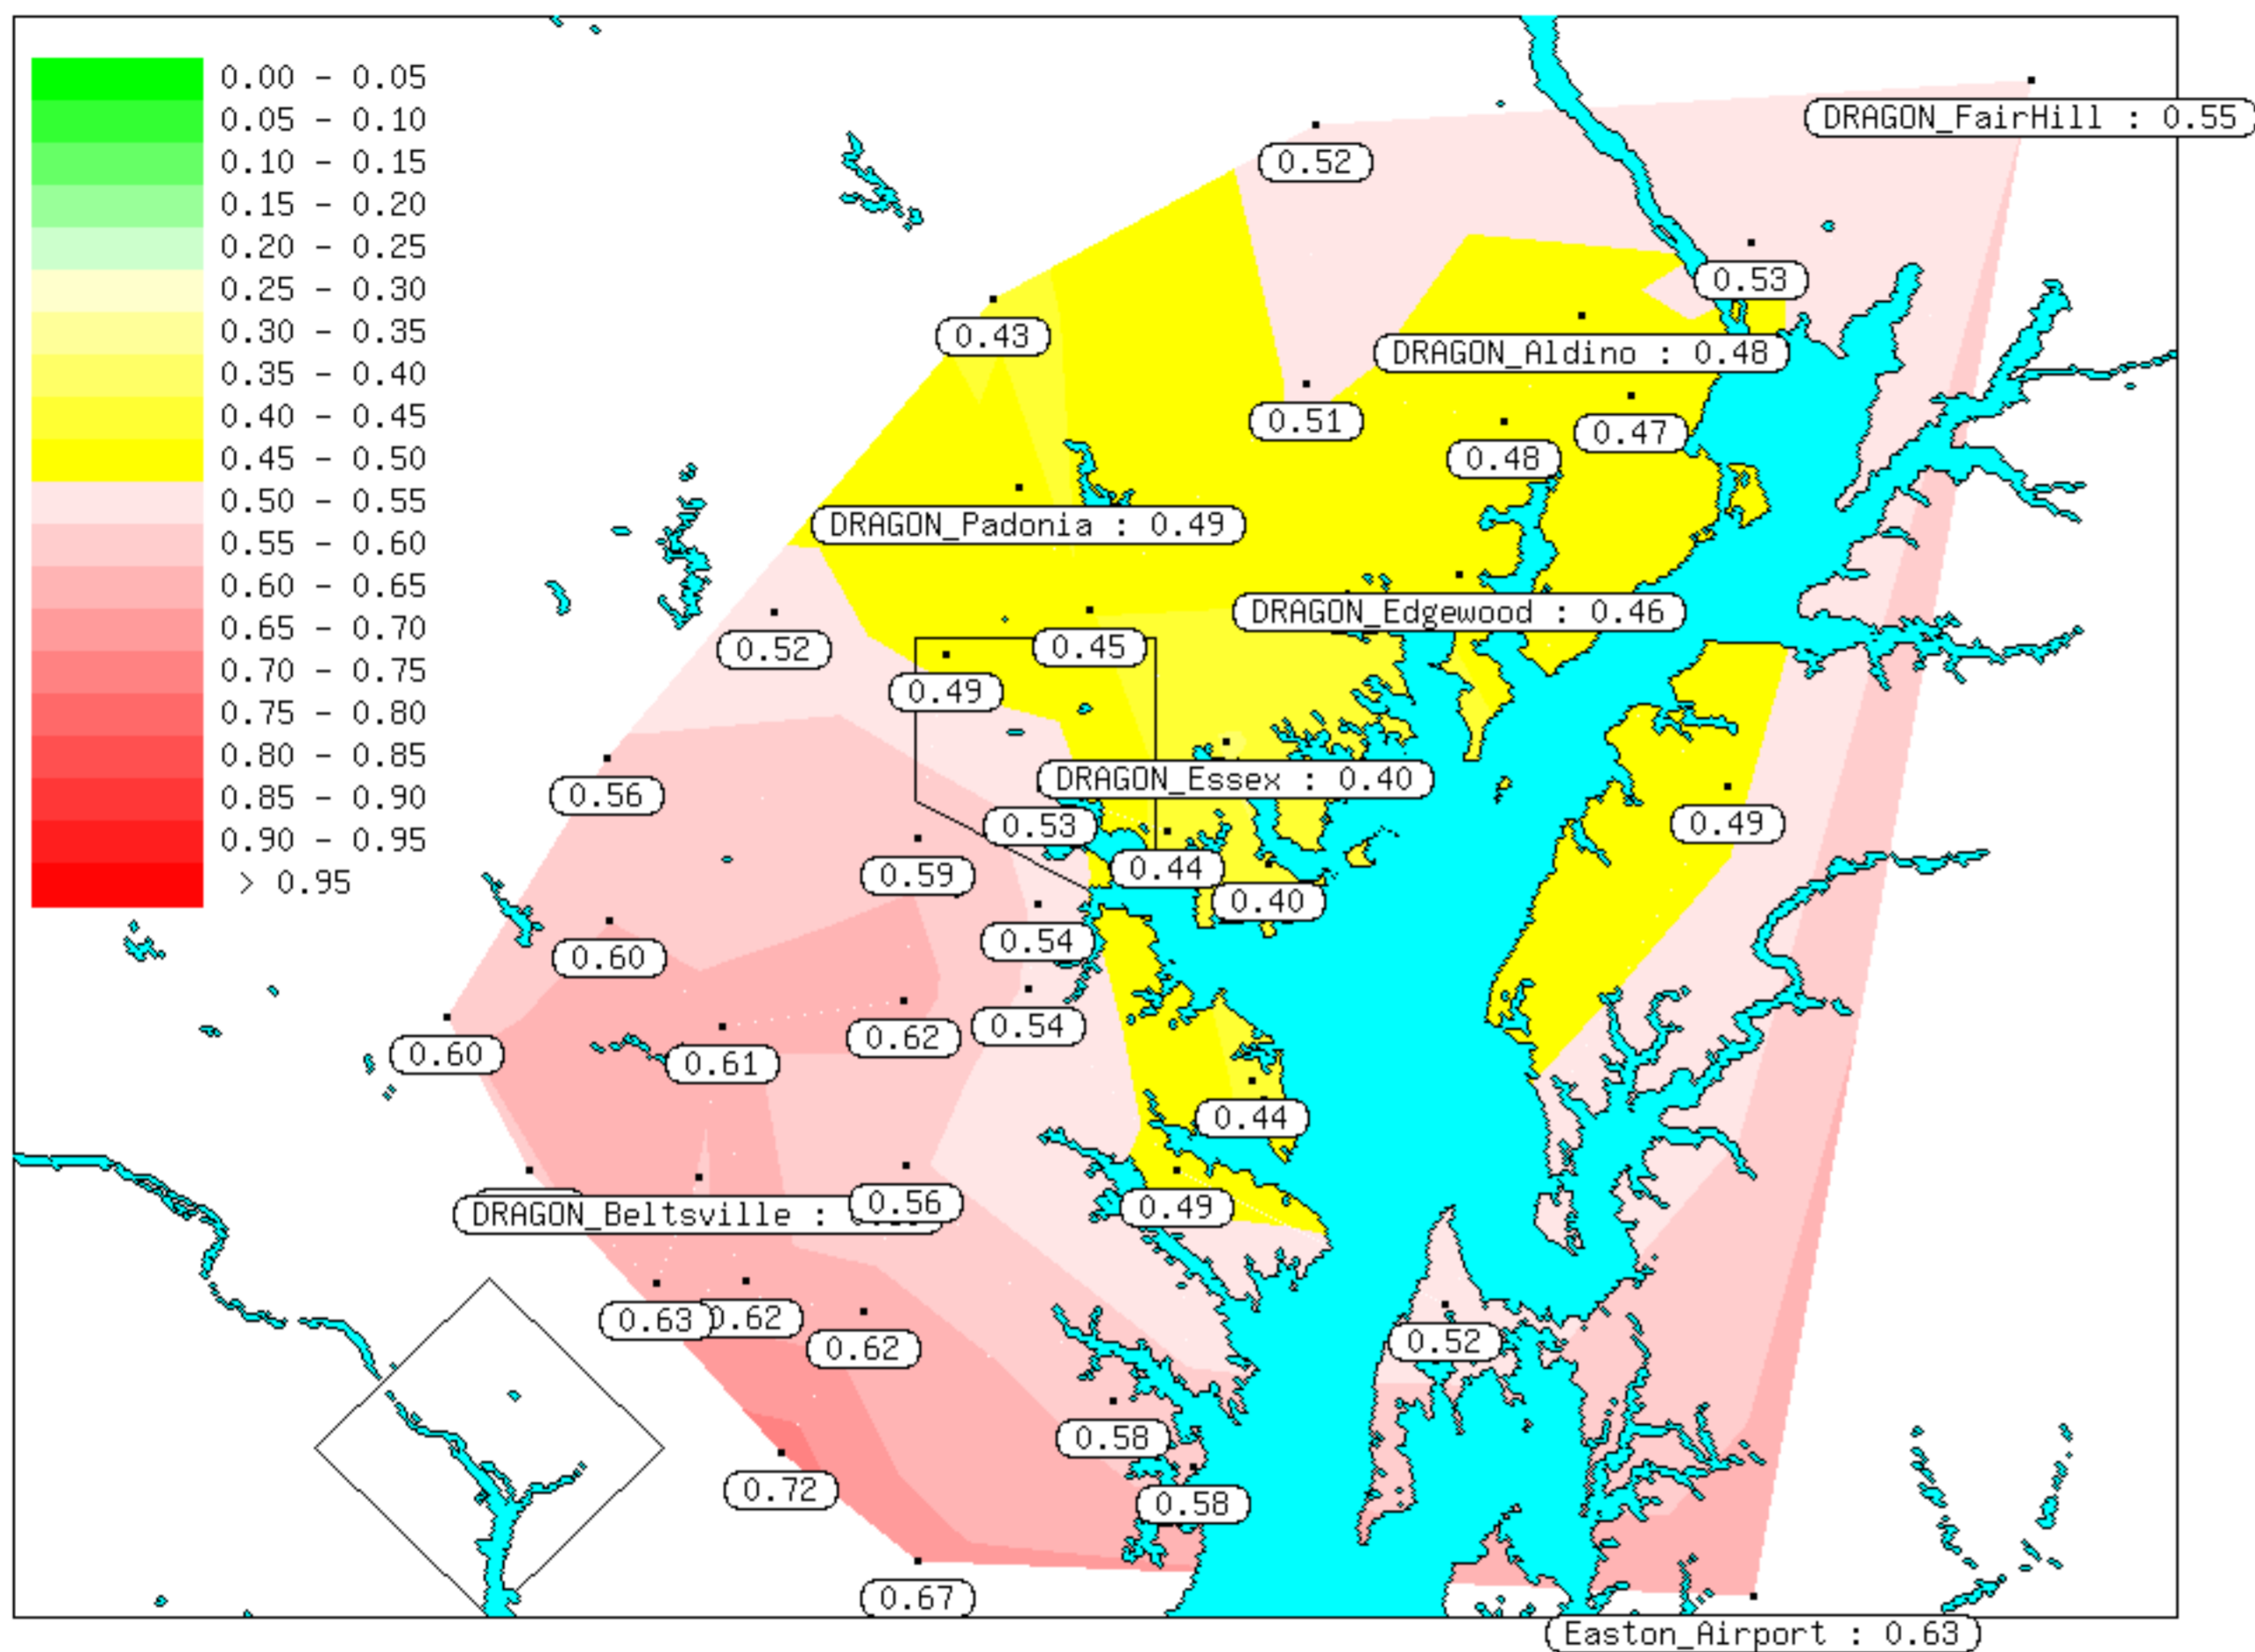

(N 39.7400, W 77.4000)

(N 39.7400, W 75.7500)

(N 38.7950, W 77.4000)

(N 38.7950, W 75.7500)

Profile Sites:

Site	Aot(500)	SDA(fine)	Water Vapor	Angstrom	SSA(440)	Reff
DRAGON_FairHill	0.55	0.53	3.6	1.72	0.984	0.195
DRAGON_Aldino	0.48	0.47	3.6	1.64	0.965	0.195
DRAGON_Edgewood	0.46	0.42	3.7	1.59	0.988	0.182
DRAGON_Padonia	0.49	0.49	3.7	1.70	0.968	0.195
DRAGON_Essex	0.40	0.38	3.6	1.75	0.996	0.178
DRAGON_Beltsville	0.59	0.58	4.7	1.66	0.986	0.203
Easton_Airport	0.63	0.62	4.0	1.60	0.991	0.216
DRAGON_WileyFord	0.43	0.39	3.0	1.51	0.969	0.180

20 07 2011

(N 39.7400, W 77.4000)

(N 39.7400, W 75.7500)

(N 38.7950, W 77.4000)

(N 38.7950, W 75.7500)

Profile Sites:

Site	Aot(500)	SDA(fine)	Water Vapor	Angstrom	SSA(440)	Reff
DRAGON_FairHill	0.55	0.53	3.6	1.72	0.984	0.195
DRAGON_Aldino	0.48	0.47	3.6	1.64	0.965	0.195
DRAGON_Edgewood	0.46	0.42	3.7	1.59	0.988	0.182
DRAGON_Padonia	0.49	0.49	3.7	1.70	0.968	0.195
DRAGON_Essex	0.40	0.38	3.6	1.75	0.996	0.178
DRAGON_Beltsville	0.59	0.58	4.7	1.66	0.986	0.203
Easton_Airport	0.63	0.62	4.0	1.60	0.991	0.216
DRAGON_WileyFord	0.43	0.39	3.0	1.51	0.969	0.180