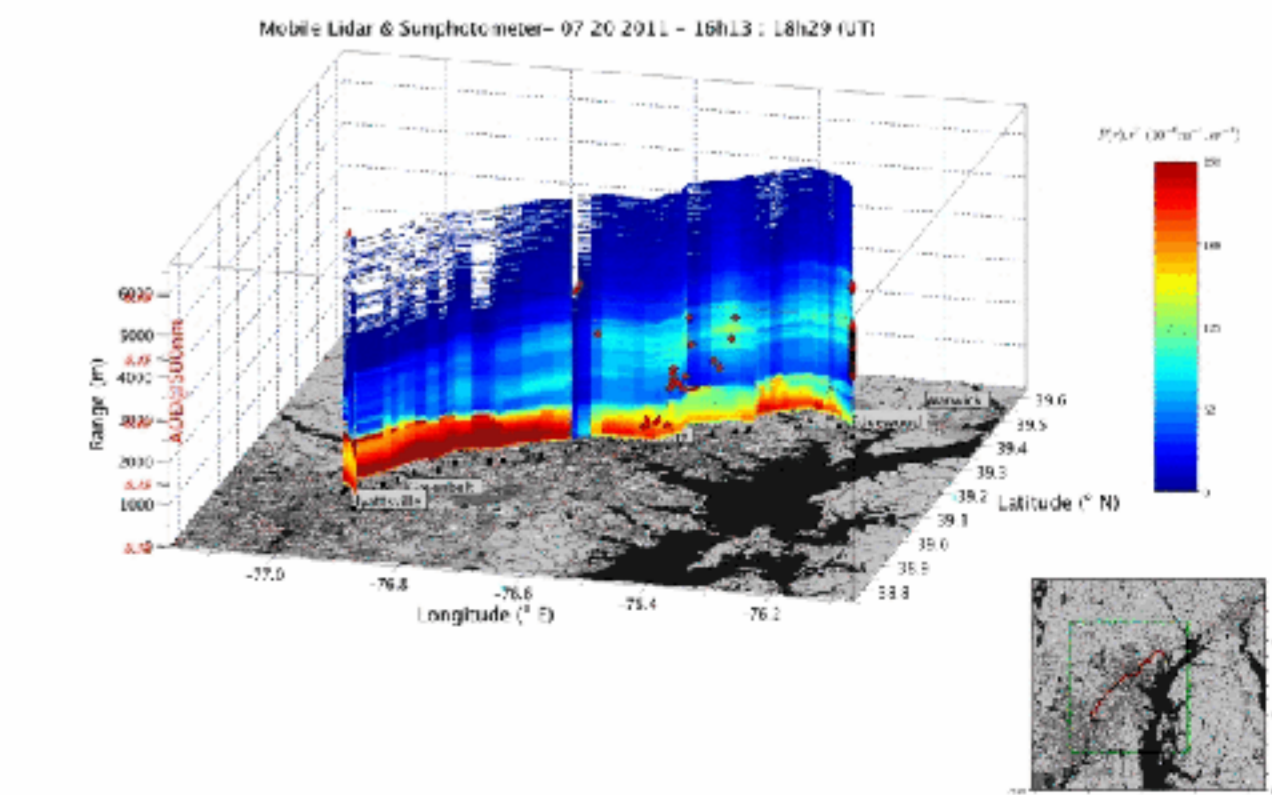

(N 39.7400, W 77.4000)

(N 39.7400, W 75.7500)

(N 38.7950, W 77.4000)

(N 38.7950, W 75.7500)

Profile Sites:

Site	Aot(500)	SDA(fine)	Water Vapor	Angstrom	SSA(440)	Reff
DRAGON_FairHill	0.55	0.53	3.6	1.72	0.984	0.195
DRAGON_Aldino	0.48	0.47	3.6	1.64	0.965	0.195
DRAGON_Edgewood	0.46	0.42	3.7	1.59	0.988	0.182
DRAGON_Padonia	0.49	0.49	3.7	1.70	0.968	0.195
DRAGON_Essex	0.40	0.38	3.6	1.75	0.996	0.178
DRAGON_Beltsville	0.59	0.58	4.7	1.66	0.986	0.203
Easton_Airport	0.63	0.62	4.0	1.60	0.991	0.216
DRAGON_WileyFord	0.43	0.39	3.0	1.51	0.969	0.180

20 07 2011

(N 39.7400, W 77.4000)

(N 39.7400, W 75.7500)

(N 38.7950, W 77.4000)

(N 38.7950, W 75.7500)

Profile Sites:

Site	Aot(500)	SDA(fine)	Water Vapor	Angstrom	SSA(440)	Reff
DRAGON_FairHill	0.55	0.53	3.6	1.72	0.984	0.195
DRAGON_Aldino	0.48	0.47	3.6	1.64	0.965	0.195
DRAGON_Edgewood	0.46	0.42	3.7	1.59	0.988	0.182
DRAGON_Padonia	0.49	0.49	3.7	1.70	0.968	0.195
DRAGON_Essex	0.40	0.38	3.6	1.75	0.996	0.178
DRAGON_Beltsville	0.59	0.58	4.7	1.66	0.986	0.203
Easton_Airport	0.63	0.62	4.0	1.60	0.991	0.216
DRAGON_WileyFord	0.43	0.39	3.0	1.51	0.969	0.180