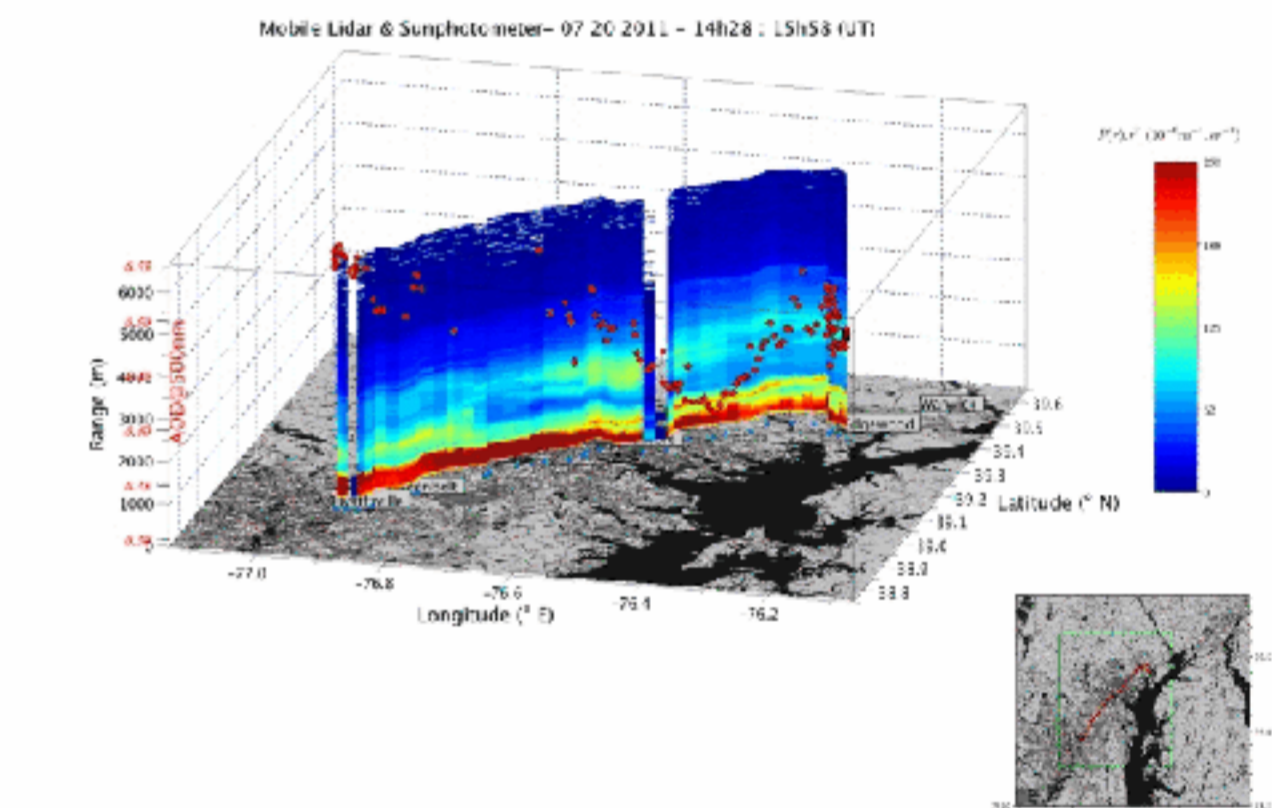

(N 39.7400, W 77.4000)

(N 39.7400, W 75.7500)

(N 38.7950, W 77.4000)

(N 38.7950, W 75.7500)

Profile Sites:

Site	Aot(500)	SDA(fine)	Water Vapor	Angstrom	SSA(440)	Reff
DRAGON_FairHill	0.55	0.53	3.6	1.72	0.984	0.195
DRAGON_Aldino	0.48	0.47	3.6	1.64	0.965	0.195
DRAGON_Edgewood	0.46	0.42	3.7	1.59	0.988	0.182
DRAGON_Padonia	0.49	0.49	3.7	1.70	0.968	0.195
DRAGON_Essex	0.40	0.38	3.6	1.75	0.996	0.178
DRAGON_Beltsville	0.59	0.58	4.7	1.66	0.986	0.203
Easton_Airport	0.63	0.62	4.0	1.60	0.991	0.216
DRAGON_WileyFord	0.43	0.39	3.0	1.51	0.969	0.180

20 07 2011

(N 39.7400, W 77.4000)

(N 39.7400, W 75.7500)

(N 38.7950, W 77.4000)

(N 38.7950, W 75.7500)

Profile Sites:

Site	Aot(500)	SDA(fine)	Water Vapor	Angstrom	SSA(440)	Reff
DRAGON_FairHill	0.55	0.53	3.6	1.72	0.984	0.195
DRAGON_Aldino	0.48	0.47	3.6	1.64	0.965	0.195
DRAGON_Edgewood	0.46	0.42	3.7	1.59	0.988	0.182
DRAGON_Padonia	0.49	0.49	3.7	1.70	0.968	0.195
DRAGON_Essex	0.40	0.38	3.6	1.75	0.996	0.178
DRAGON_Beltsville	0.59	0.58	4.7	1.66	0.986	0.203
Easton_Airport	0.63	0.62	4.0	1.60	0.991	0.216
DRAGON_WileyFord	0.43	0.39	3.0	1.51	0.969	0.180