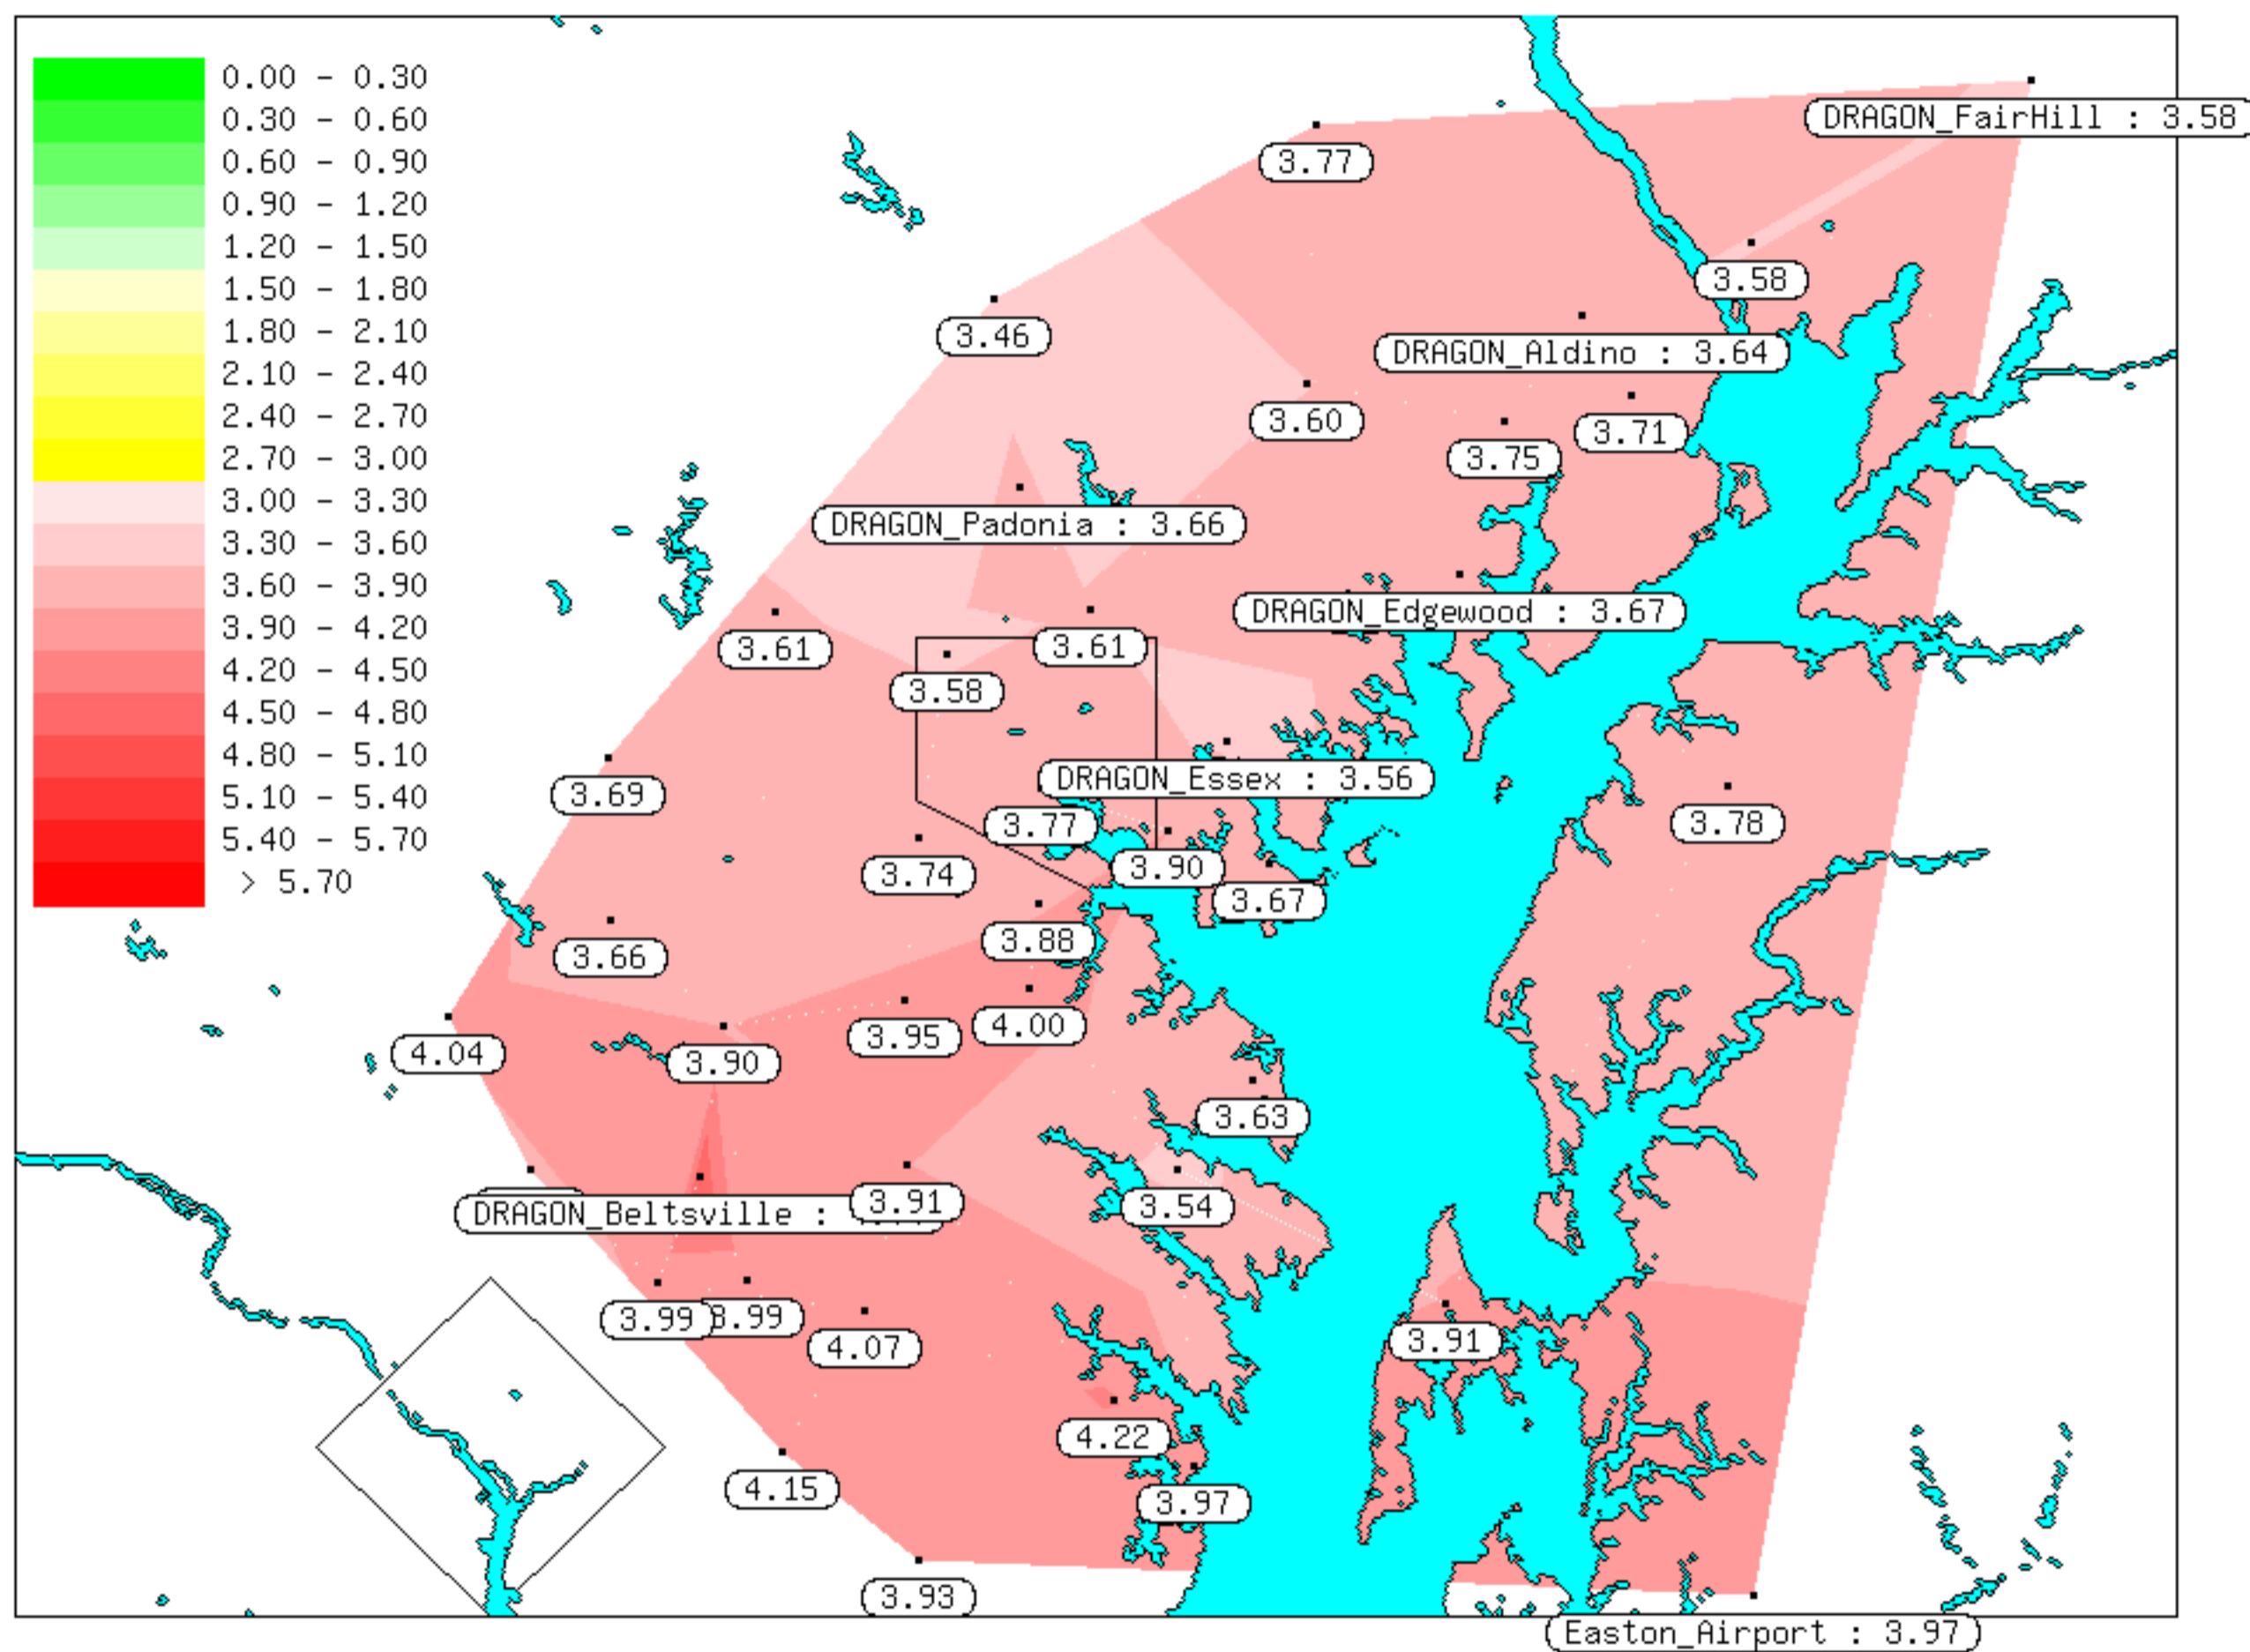

(N 39.7400, W 77.4000)

(N 39.7400, W 75.7500)

(N 38.7950, W 77.4000)

(N 38.7950, W 75.7500)

Profile Sites:

Site	Aot(500)	SDA(fine)	Water Vapor	Angstrom	SSA(440)	Reff
DRAGON_FairHill	0.55	0.53	3.6	1.72	0.984	0.195
DRAGON_Aldino	0.48	0.47	3.6	1.64	0.965	0.195
DRAGON_Edgewood	0.46	0.42	3.7	1.59	0.988	0.182
DRAGON_Padonia	0.49	0.49	3.7	1.70	0.968	0.195
DRAGON_Essex	0.40	0.38	3.6	1.75	0.996	0.178
DRAGON_Beltsville	0.59	0.58	4.7	1.66	0.986	0.203
Easton_Airport	0.63	0.62	4.0	1.60	0.991	0.216
DRAGON_WileyFord	0.43	0.39	3.0	1.51	0.969	0.180

20 07 2011

(N 39.7400, W 77.4000)

(N 39.7400, W 75.7500)

(N 38.7950, W 77.4000)

(N 38.7950, W 75.7500)

Profile Sites:

Site	Aot(500)	SDA(fine)	Water Vapor	Angstrom	SSA(440)	Reff
DRAGON_FairHill	0.55	0.53	3.6	1.72	0.984	0.195
DRAGON_Aldino	0.48	0.47	3.6	1.64	0.965	0.195
DRAGON_Edgewood	0.46	0.42	3.7	1.59	0.988	0.182
DRAGON_Padonia	0.49	0.49	3.7	1.70	0.968	0.195
DRAGON_Essex	0.40	0.38	3.6	1.75	0.996	0.178
DRAGON_Beltsville	0.59	0.58	4.7	1.66	0.986	0.203
Easton_Airport	0.63	0.62	4.0	1.60	0.991	0.216
DRAGON_WileyFord	0.43	0.39	3.0	1.51	0.969	0.180