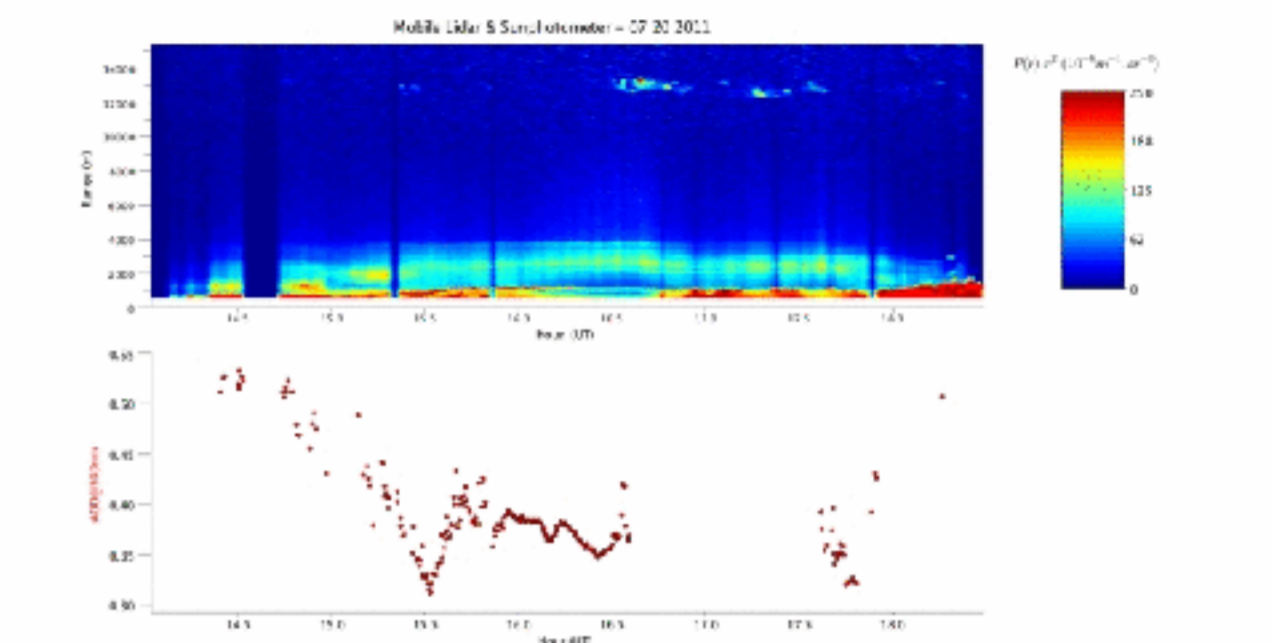

(N 39.7400, W 77.4000)

(N 39.7400, W 75.7500)

(N 38.7950, W 77.4000)

(N 38.7950, W 75.7500)

Profile Sites:

Site	Aot(500)	SDA(fine)	Water Vapor	Angstrom	SSA(440)	Reff
DRAGON_FairHill	0.55	0.53	3.6	1.72	0.984	0.195
DRAGON_Aldino	0.48	0.47	3.6	1.64	0.965	0.195
DRAGON_Edgewood	0.46	0.42	3.7	1.59	0.988	0.182
DRAGON_Padonia	0.49	0.49	3.7	1.70	0.968	0.195
DRAGON_Essex	0.40	0.38	3.6	1.75	0.996	0.178
DRAGON_Beltsville	0.59	0.58	4.7	1.66	0.986	0.203
Easton_Airport	0.63	0.62	4.0	1.60	0.991	0.216
DRAGON_WileyFord	0.43	0.39	3.0	1.51	0.969	0.180

20 07 2011

(N 39.7400, W 77.4000)

(N 39.7400, W 75.7500)

(N 38.7950, W 77.4000)

(N 38.7950, W 75.7500)

Profile Sites:

Site	Aot(500)	SDA(fine)	Water Vapor	Angstrom	SSA(440)	Reff
DRAGON_FairHill	0.55	0.53	3.6	1.72	0.984	0.195
DRAGON_Aldino	0.48	0.47	3.6	1.64	0.965	0.195
DRAGON_Edgewood	0.46	0.42	3.7	1.59	0.988	0.182
DRAGON_Padonia	0.49	0.49	3.7	1.70	0.968	0.195
DRAGON_Essex	0.40	0.38	3.6	1.75	0.996	0.178
DRAGON_Beltsville	0.59	0.58	4.7	1.66	0.986	0.203
Easton_Airport	0.63	0.62	4.0	1.60	0.991	0.216
DRAGON_WileyFord	0.43	0.39	3.0	1.51	0.969	0.180