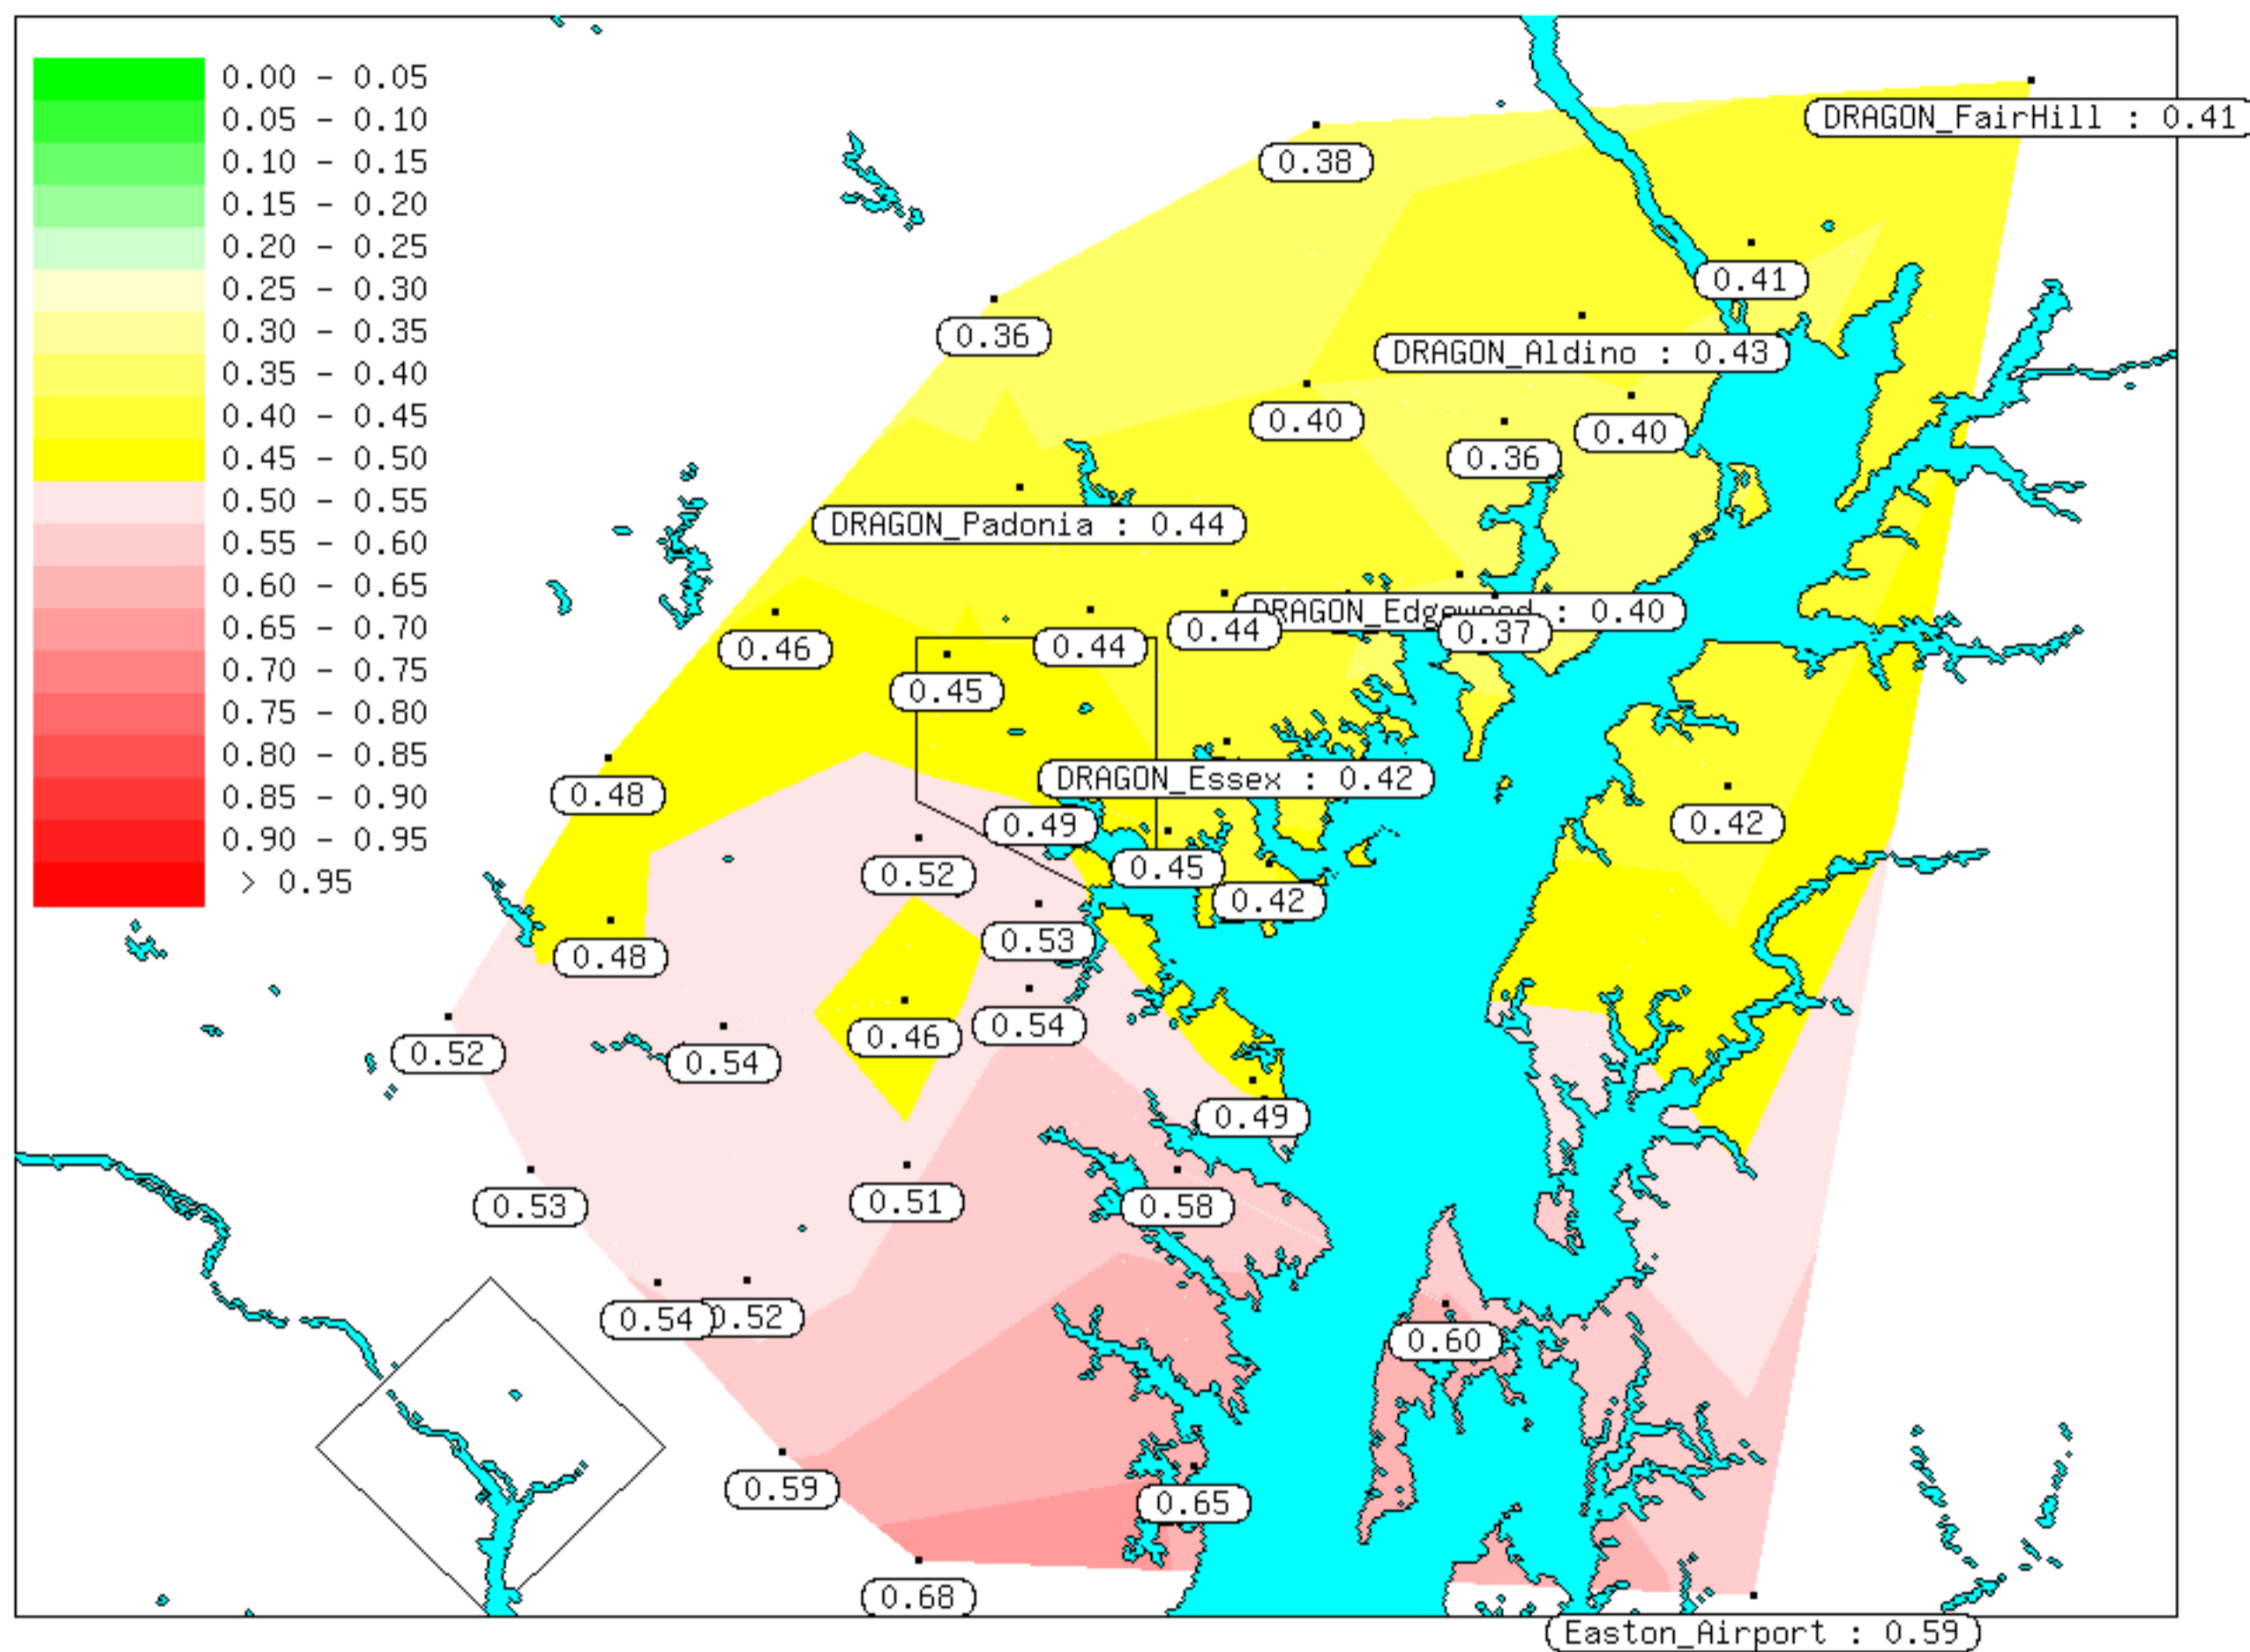

(N 39.7400, W 77.4000)

(N 39.7400, W 75.7500)

(N 38.7950, W 77.4000)

(N 38.7950, W 75.7500)

Profile Sites:

Site	Aot(500)	SDA(fine)	Water Vapor	Angstrom	SSA(440)	Reff
DRAGON_FairHill	0.41	0.39	4.0	1.69	N/A	N/A
DRAGON_Aldino	0.43	0.41	4.1	1.54	0.996	0.168
DRAGON_Edgewood	0.40	0.35	4.1	1.49	0.996	0.193
DRAGON_Padonia	0.44	0.39	4.1	1.46	N/A	N/A
DRAGON_Essex	0.42	0.39	4.2	1.57	0.992	0.196
Easton_Airport	0.59	0.58	4.5	1.52	0.992	0.216