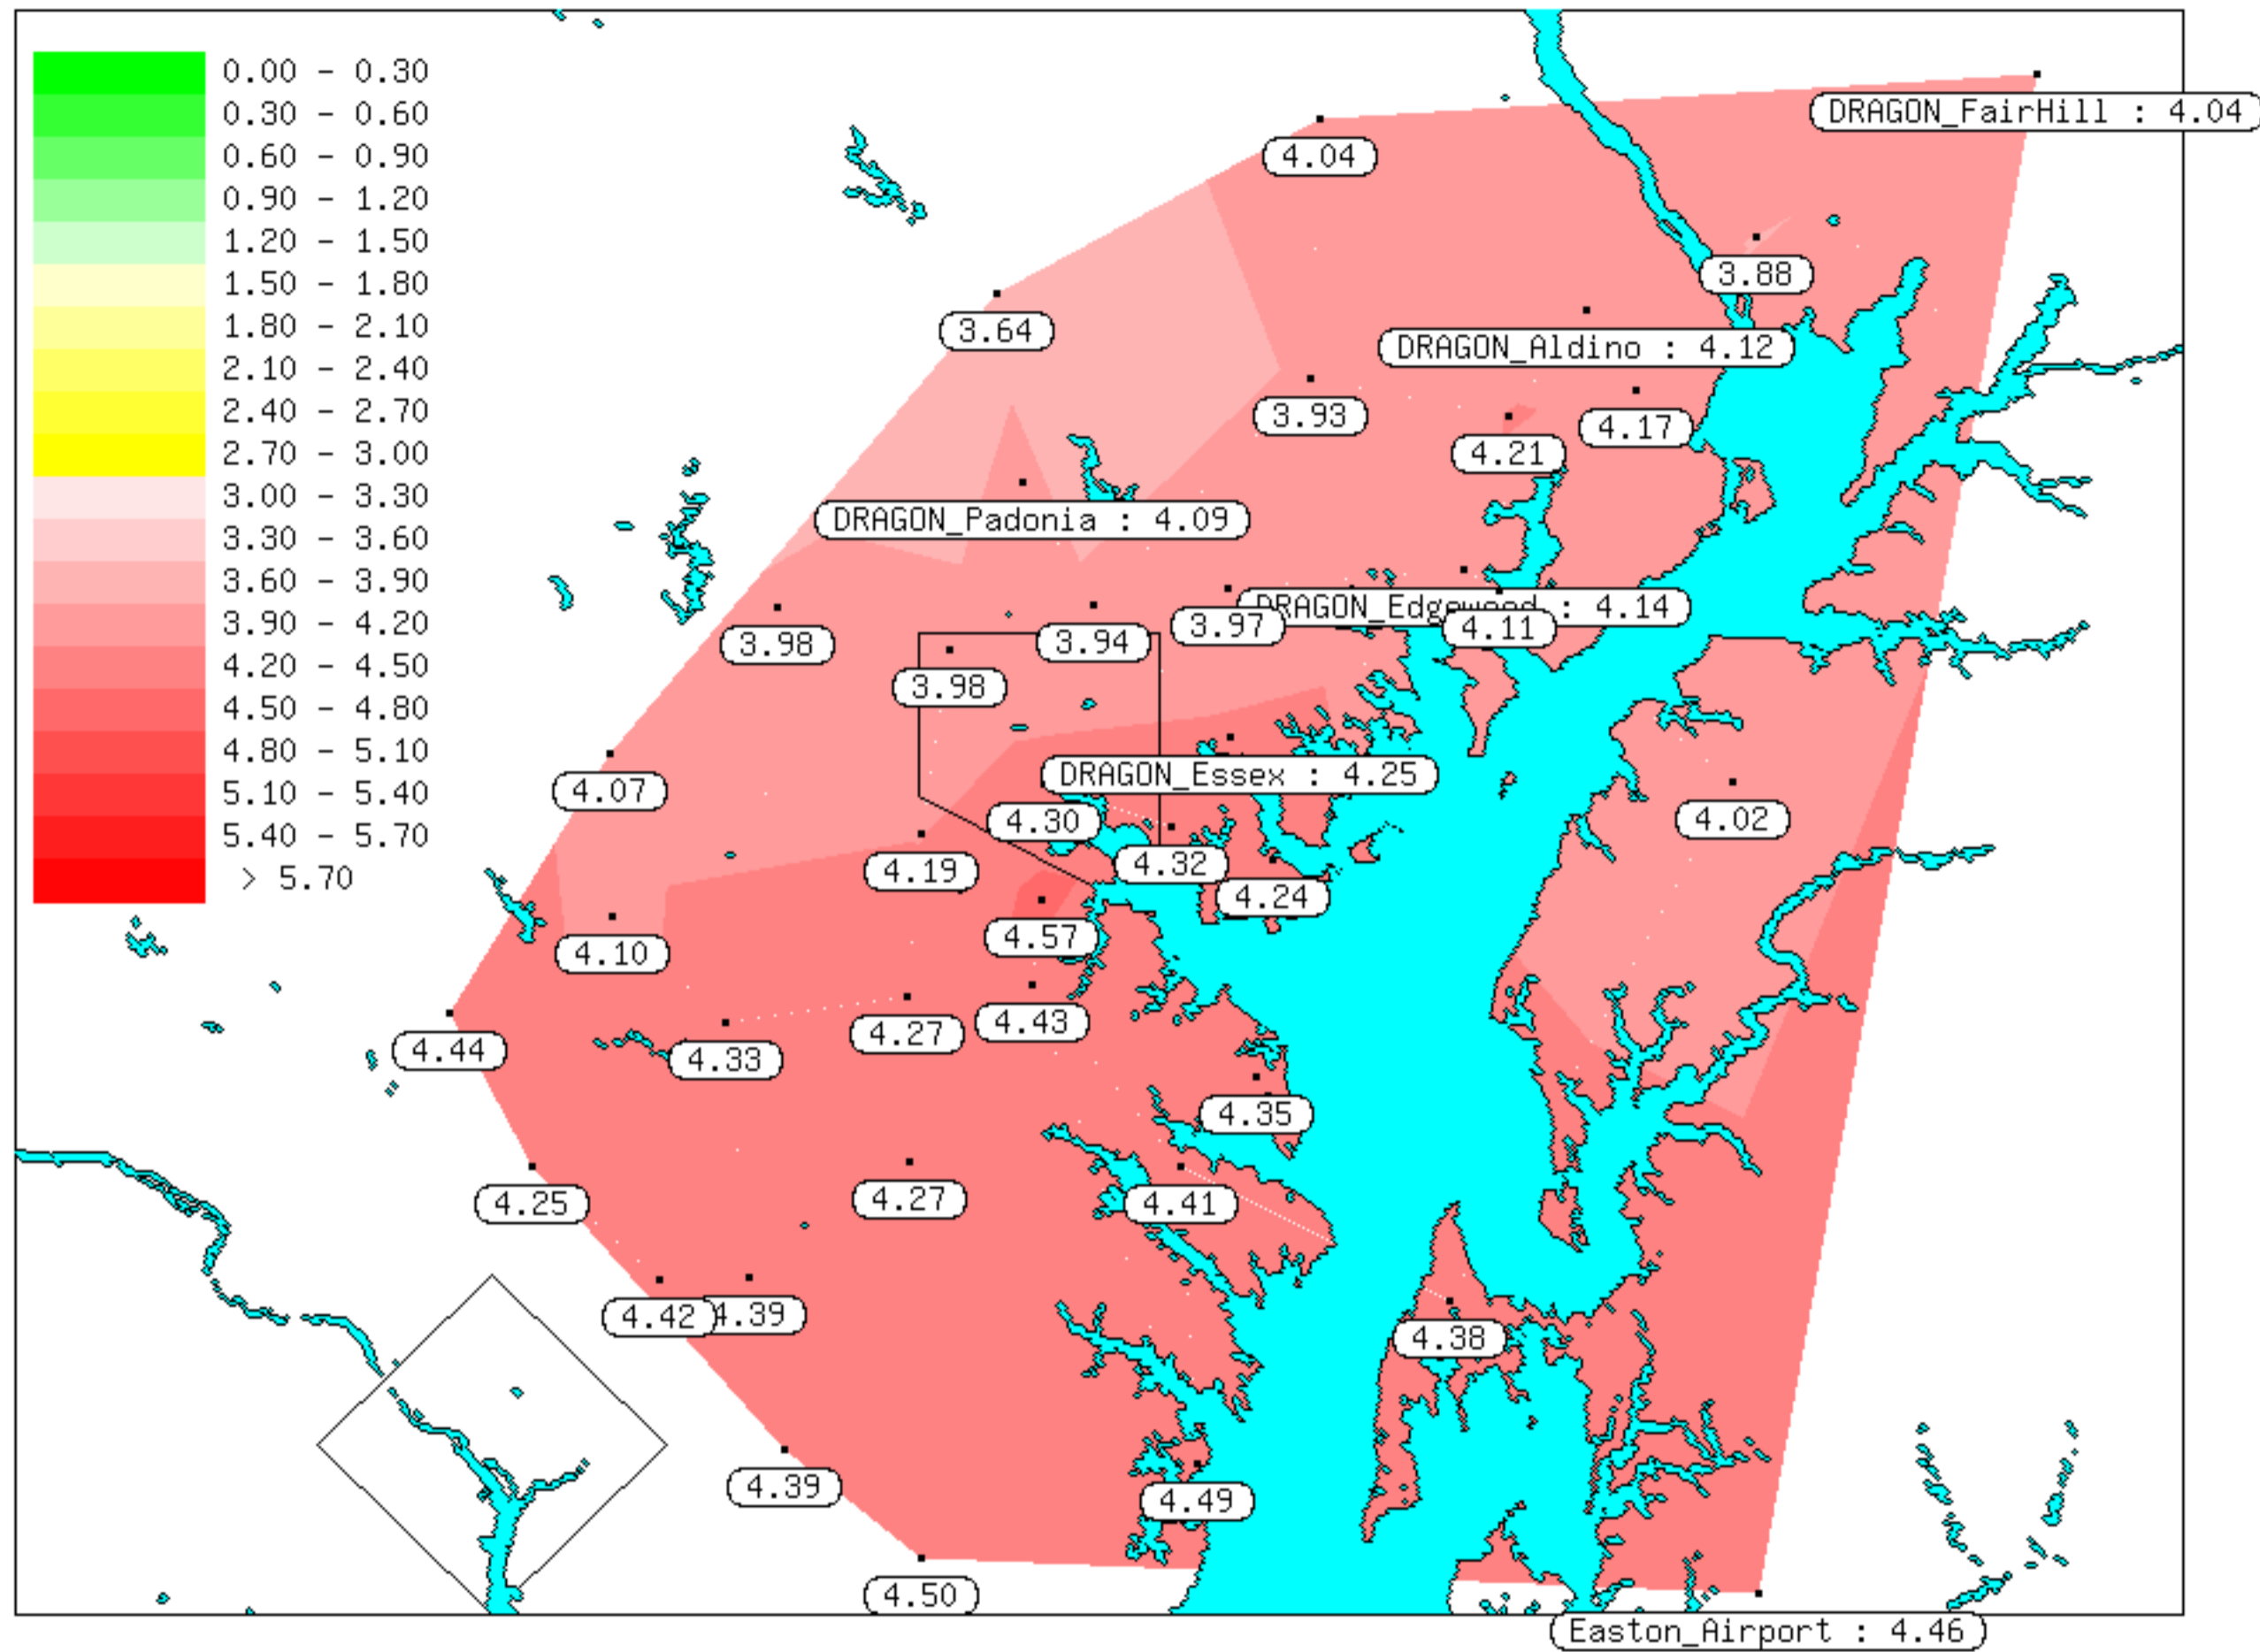

(N 39.7400, W 77.4000)

(N 39.7400, W 75.7500)

(N 38.7950, W 77.4000)

(N 38.7950, W 75.7500)

Profile Sites:

Site	Aot(500)	SDA(fine)	Water Vapor	Angstrom	SSA(440)	Reff
DRAGON_FairHill	0.41	0.39	4.0	1.69	N/A	N/A
DRAGON_Aldino	0.43	0.41	4.1	1.54	0.996	0.168
DRAGON_Edgewood	0.40	0.35	4.1	1.49	0.996	0.193
DRAGON_Padonia	0.44	0.39	4.1	1.46	N/A	N/A
DRAGON_Essex	0.42	0.39	4.2	1.57	0.992	0.196
Easton_Airport	0.59	0.58	4.5	1.52	0.992	0.216