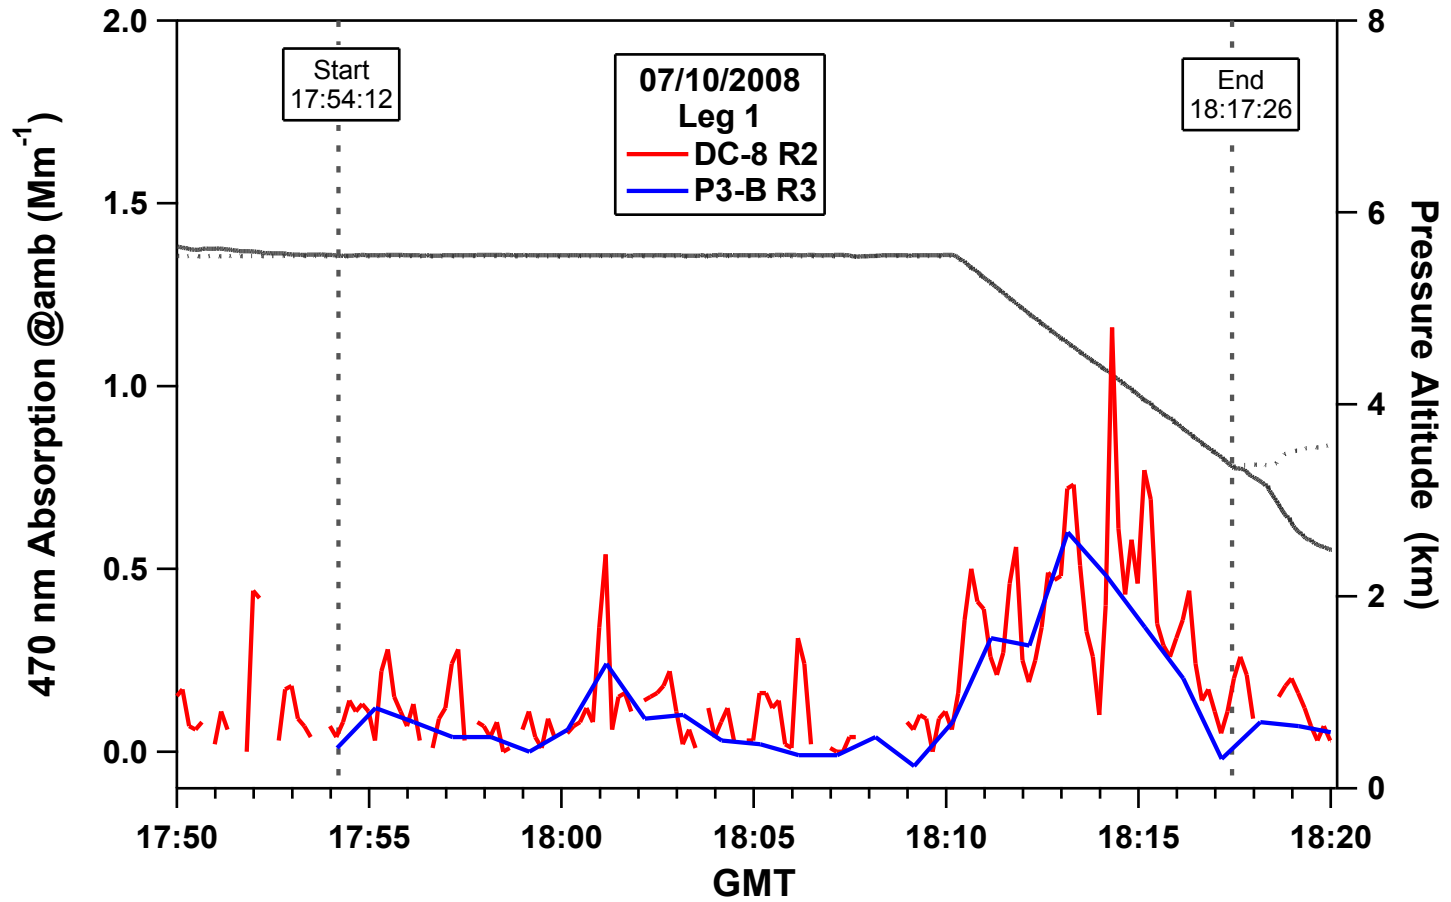

# Shifted DC-8 -11s