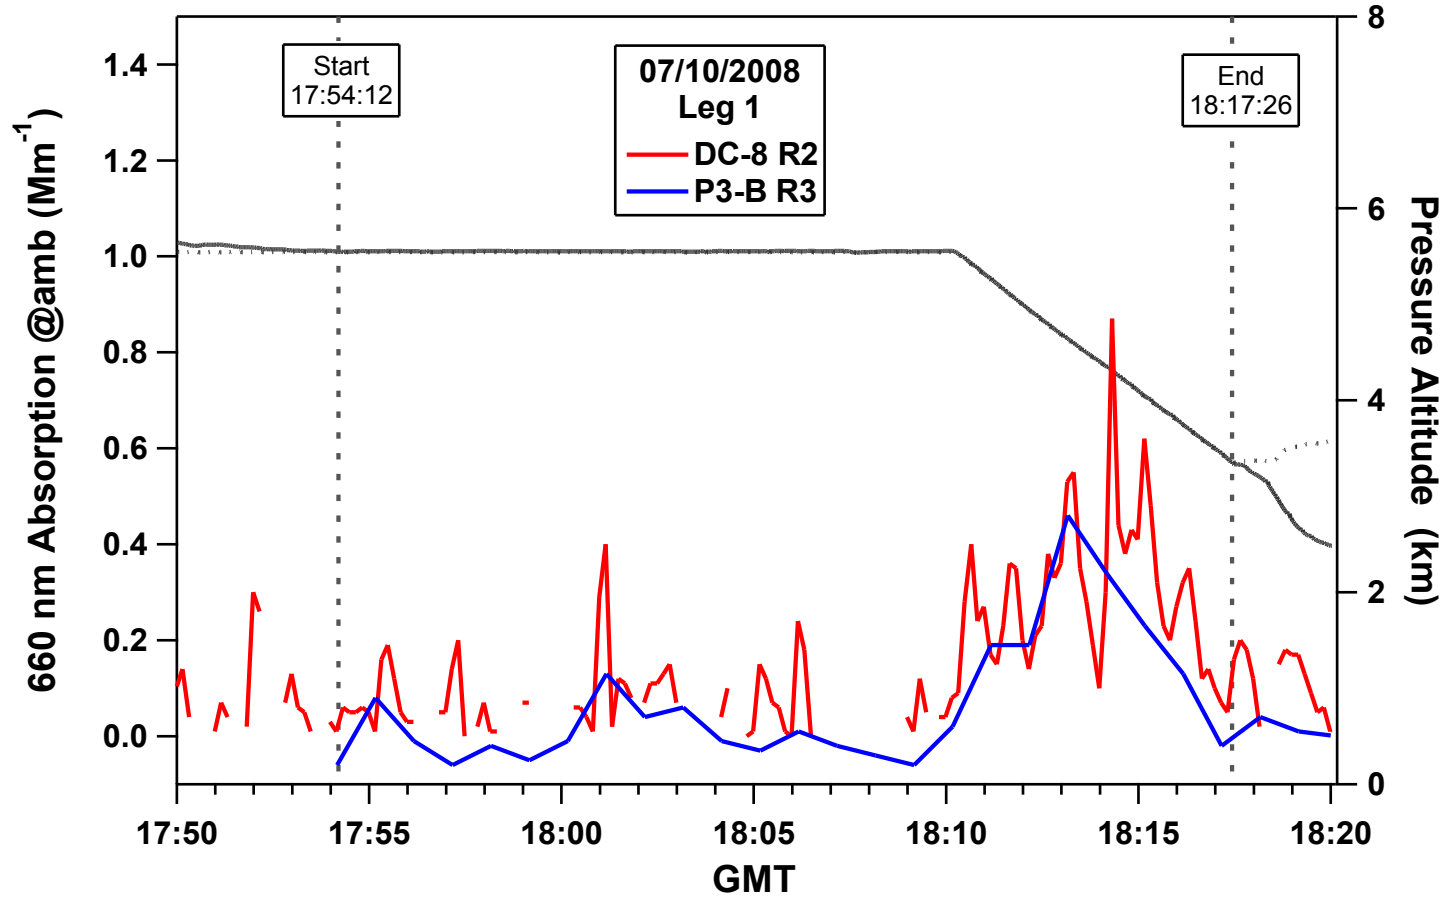

Shifted DC-8 -11s