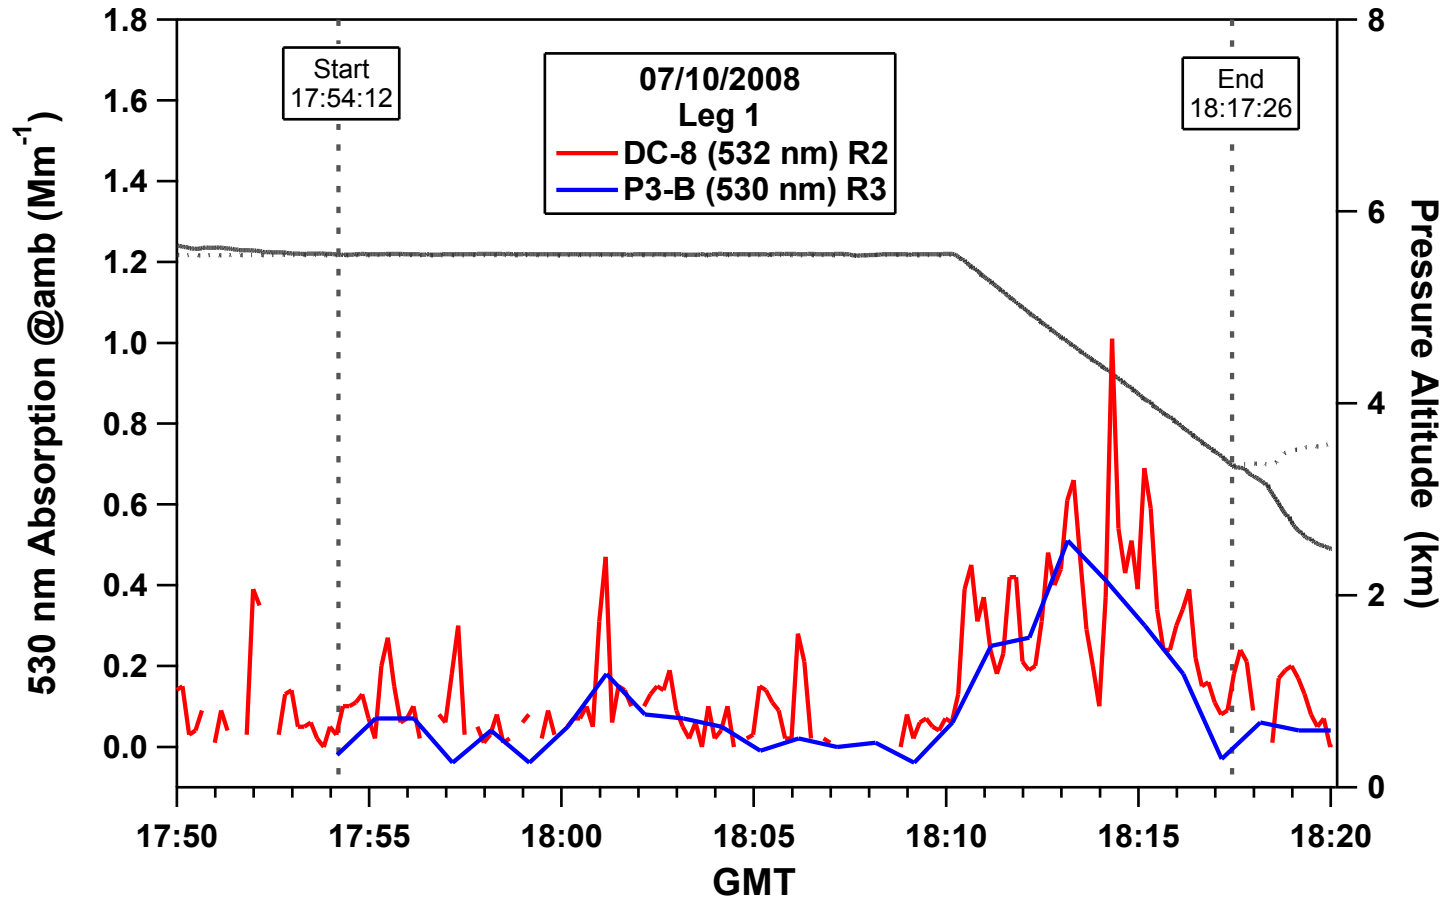

# Shifted DC-8 -11s