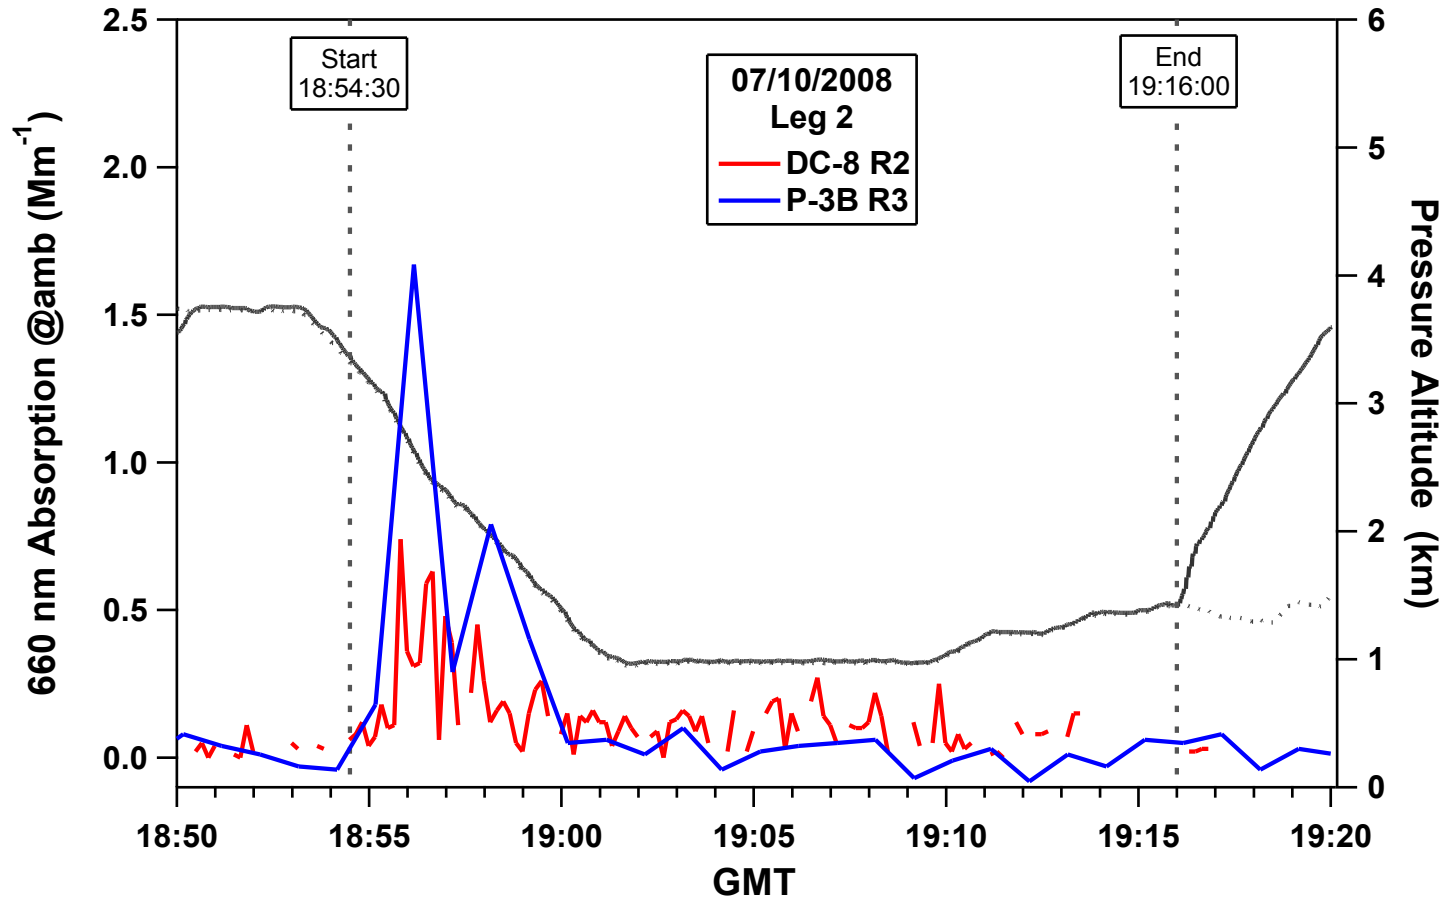

Shifted DC-8 -11s