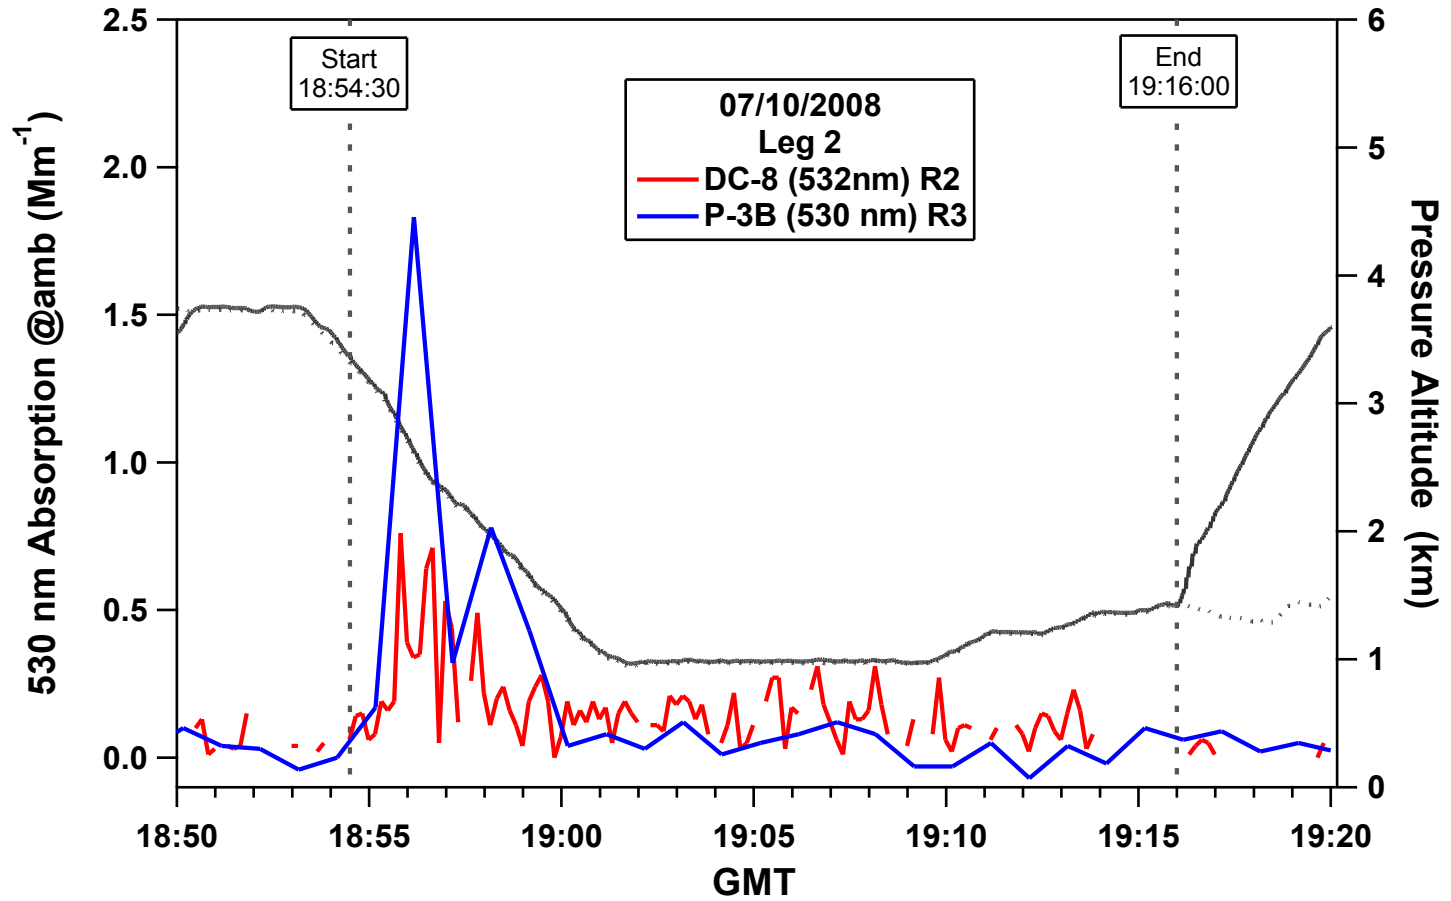

Shifted DC-8 -11s