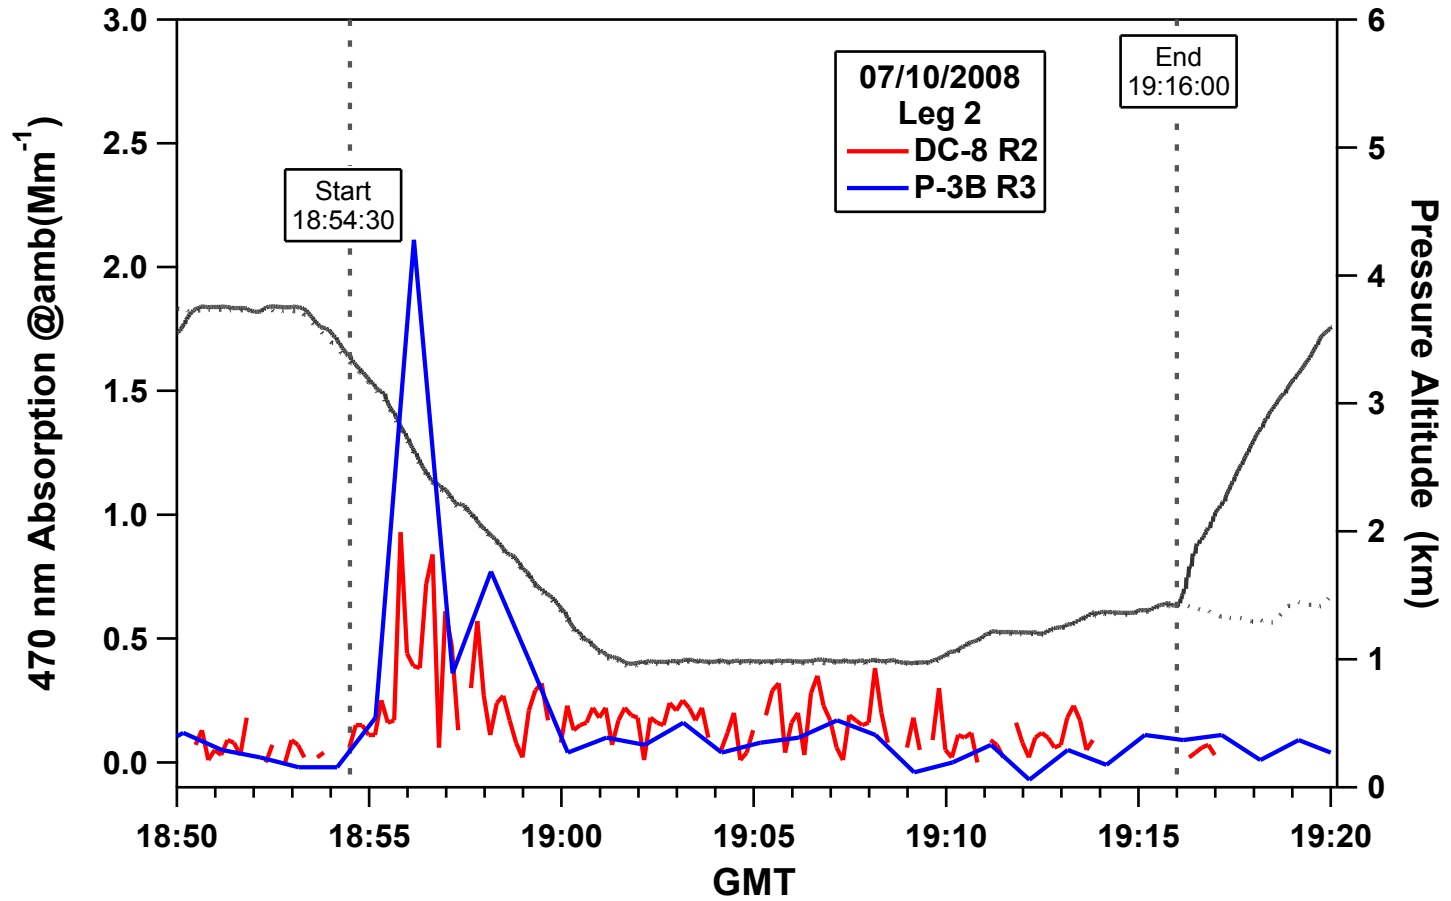

# Shifted DC-8 -11s