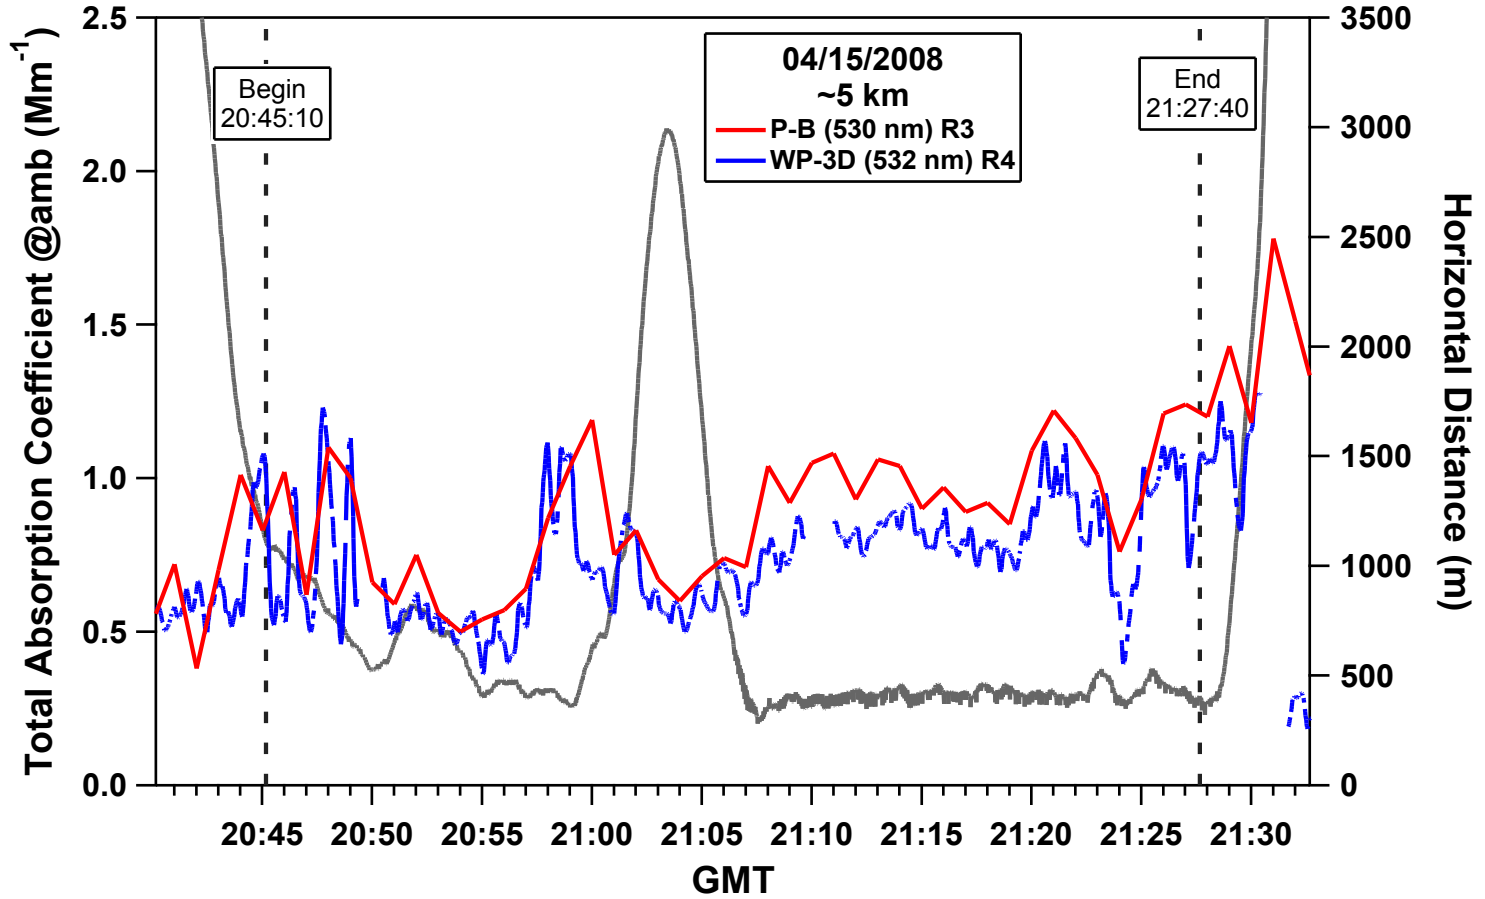

# Shifted WP-3D +2s