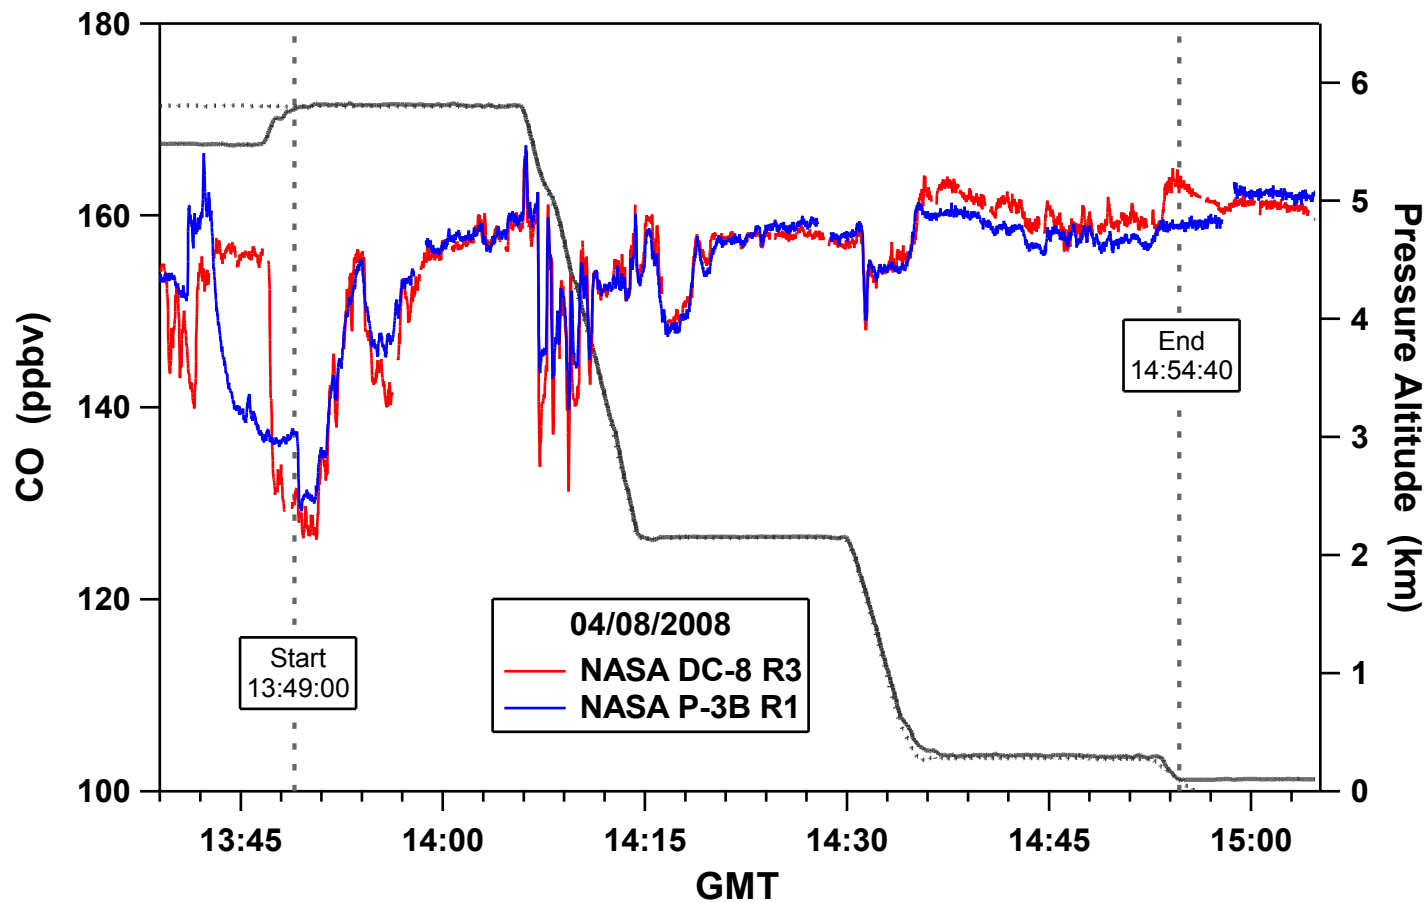

# P-3B shifted -5 seconds