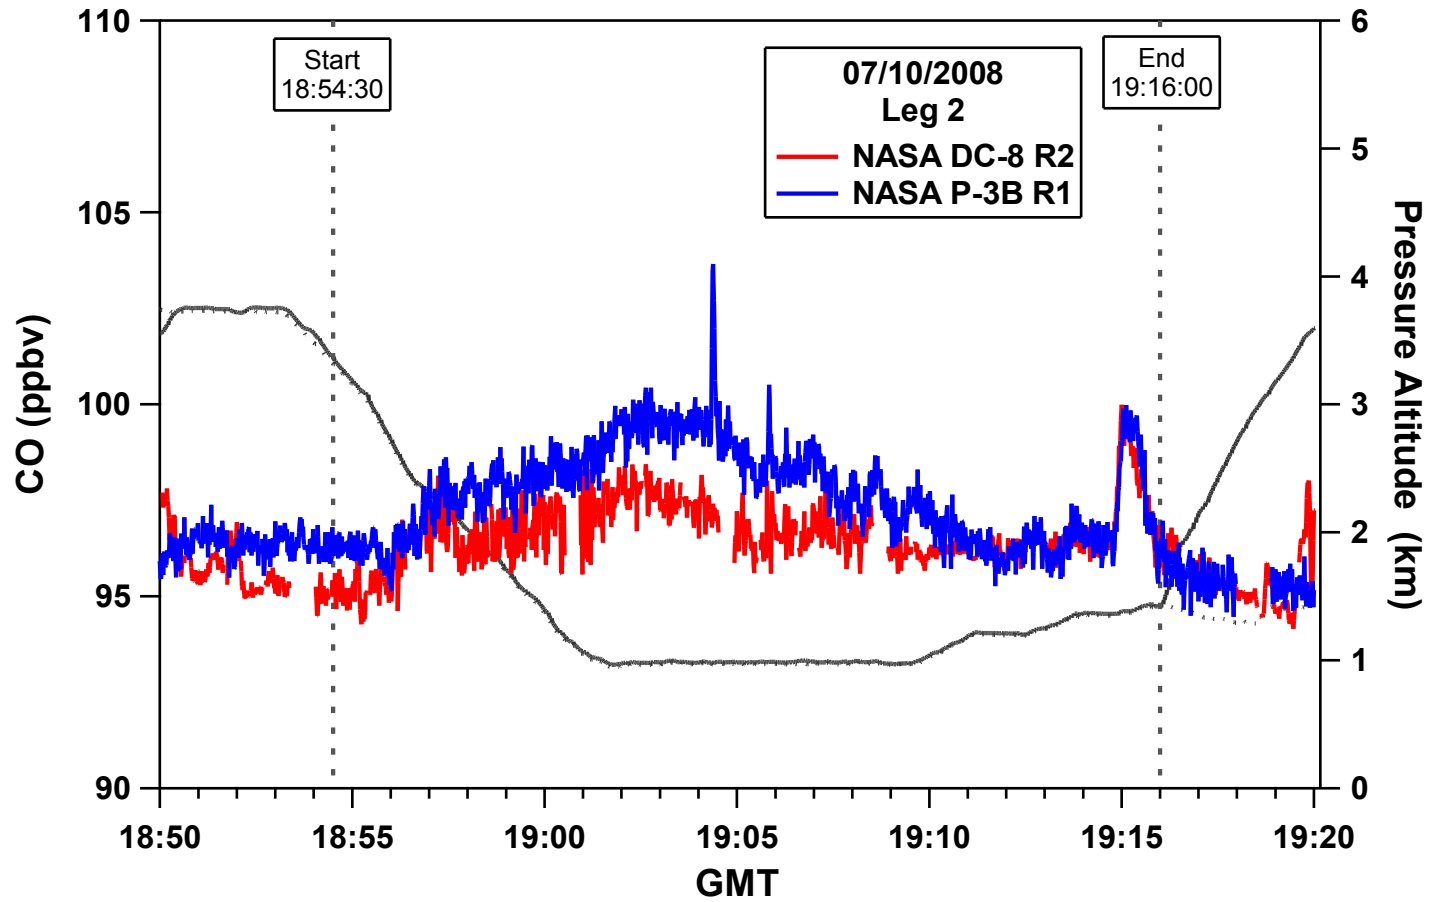

# P-3B shifted -3 seconds