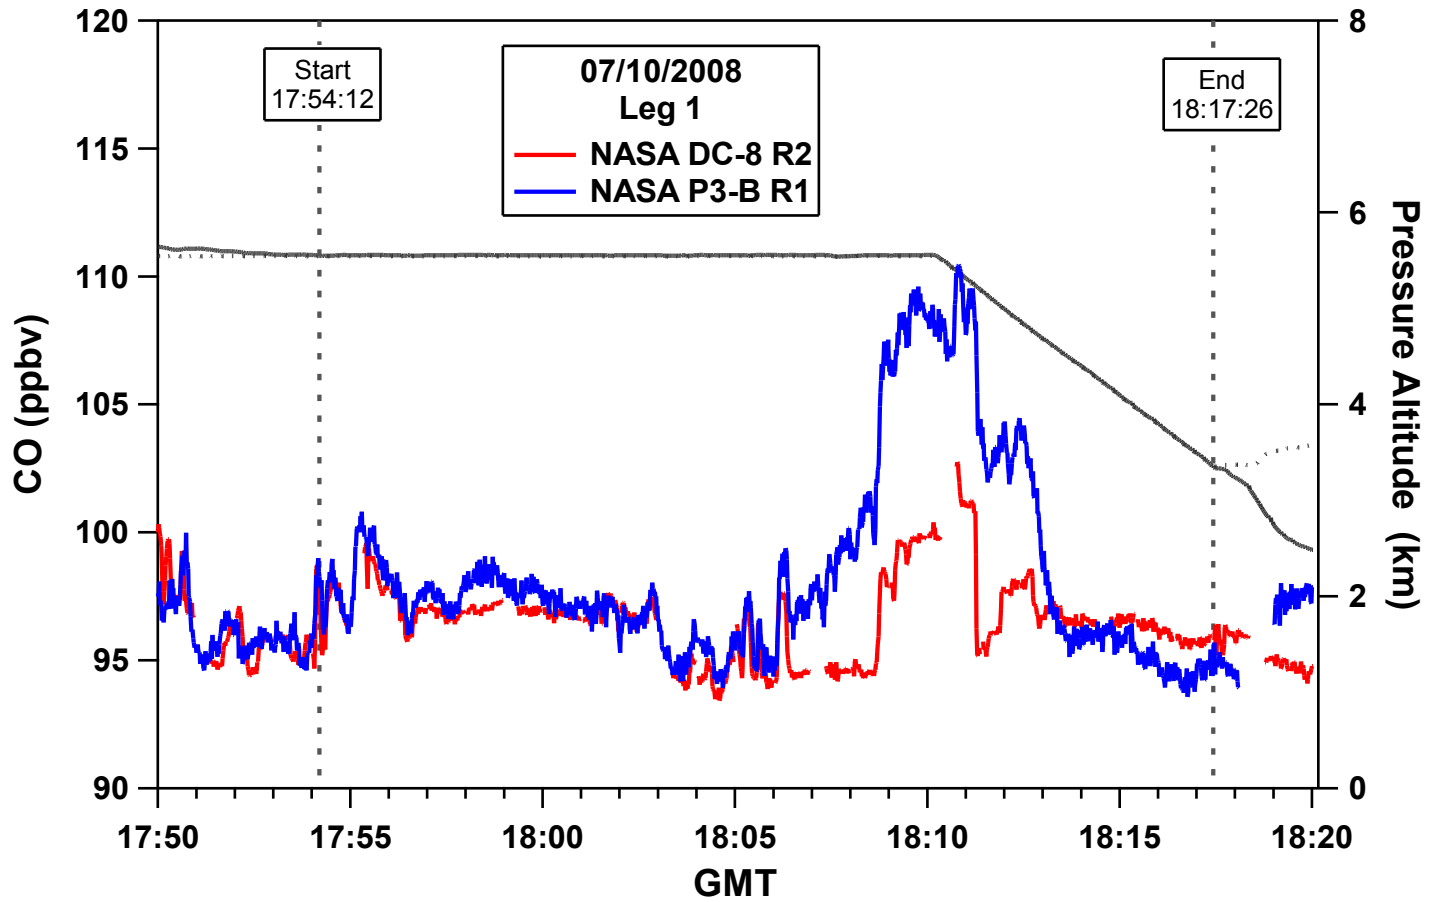

# P-3B shifted -3 seconds