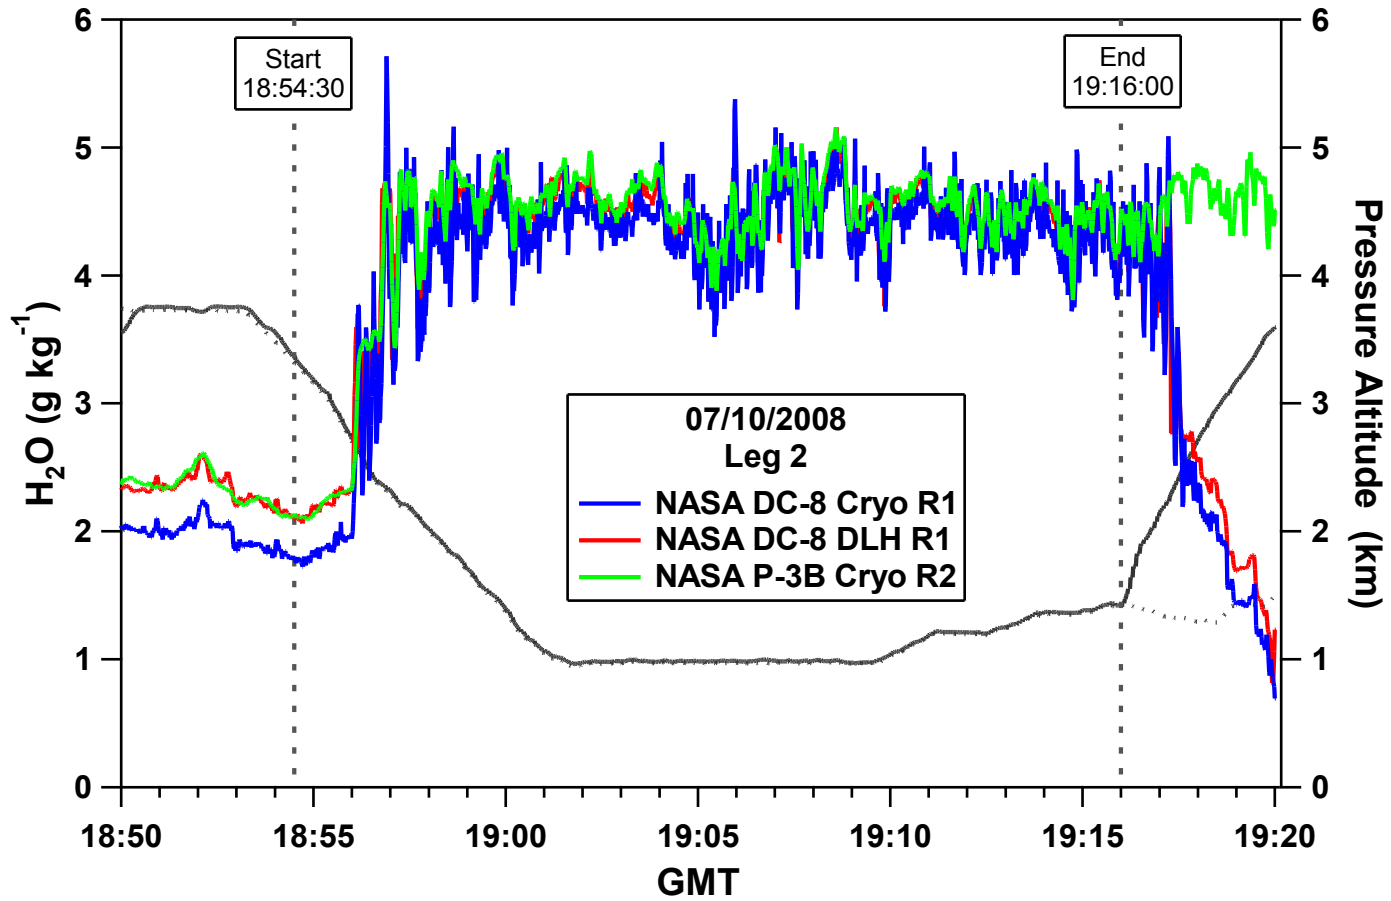

# Shifted P3-B Cryo +1s