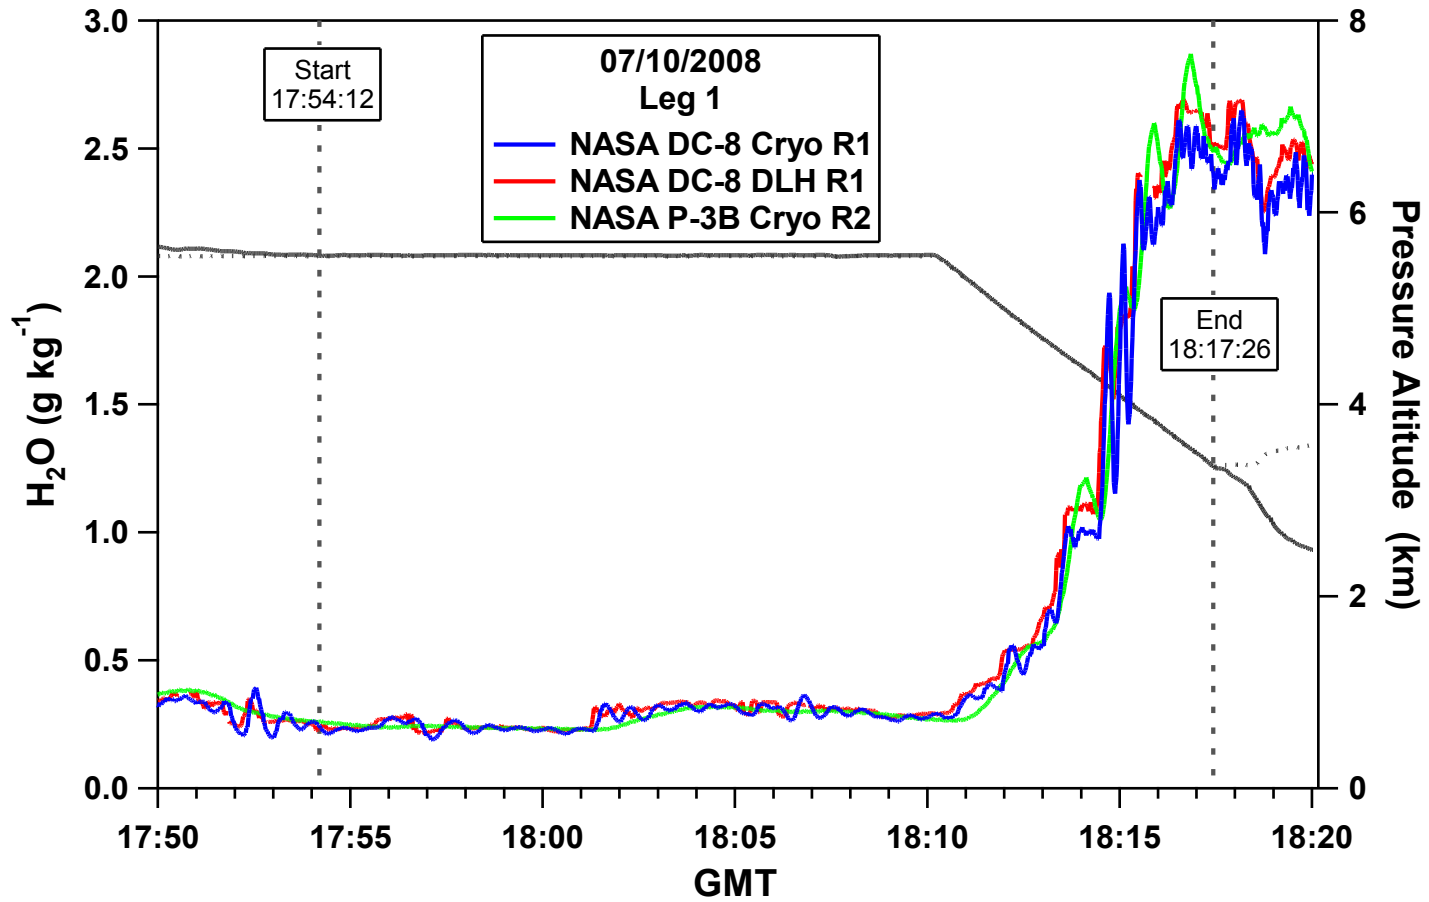

# Shifted P3-B Cryo +1s