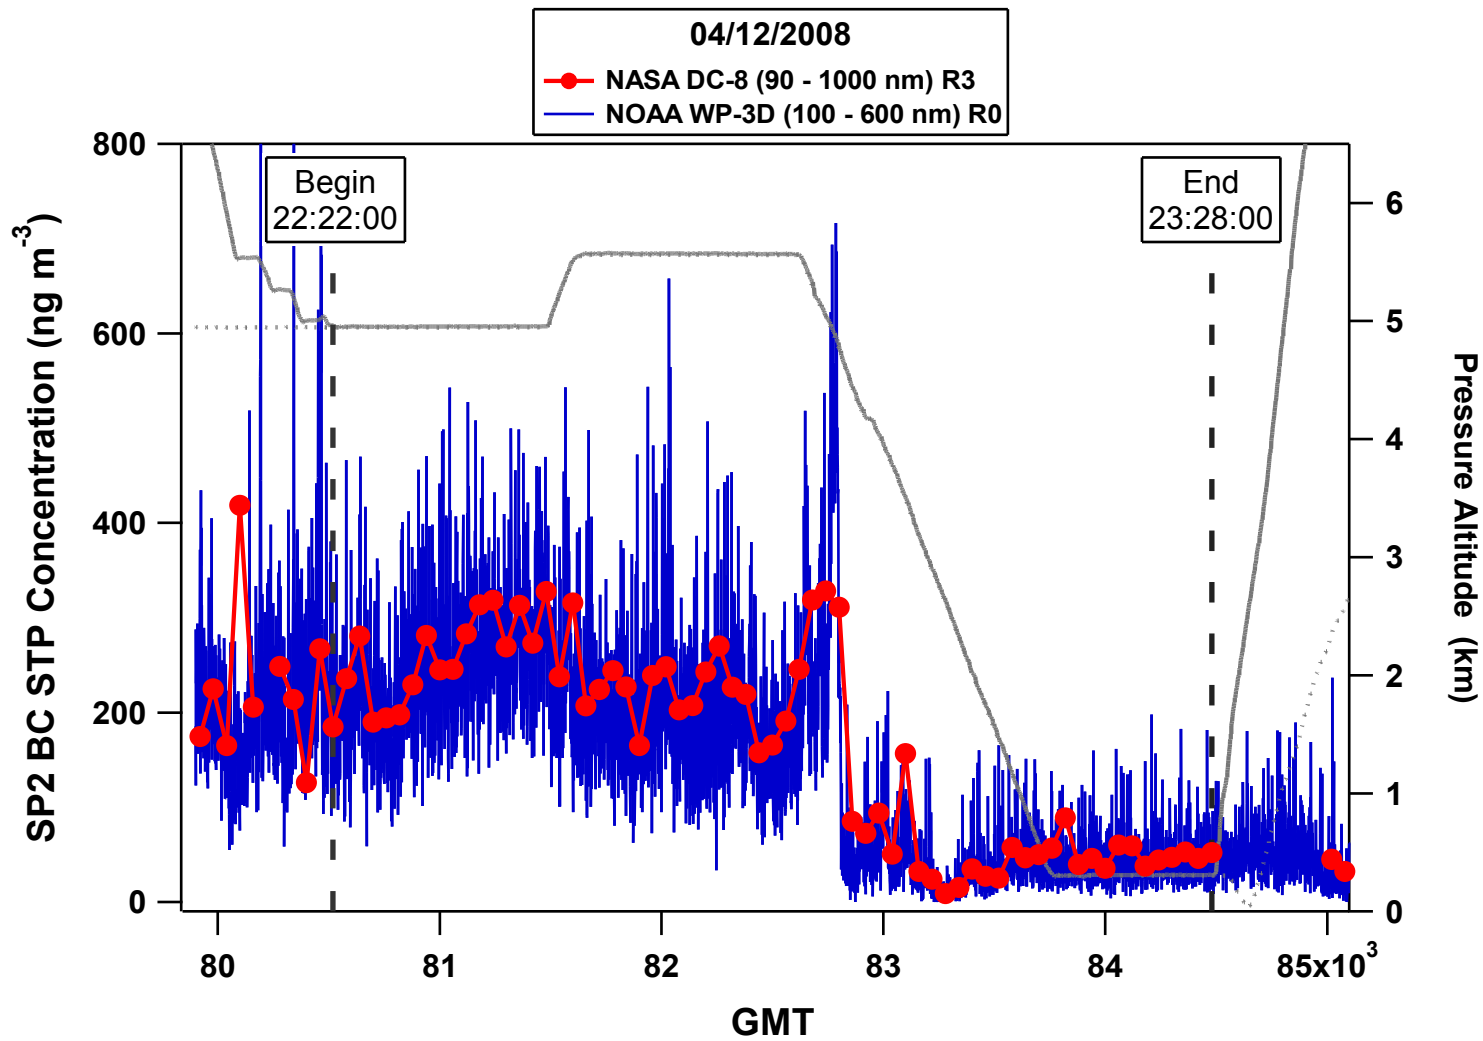

# Shifted WP-3D +8s