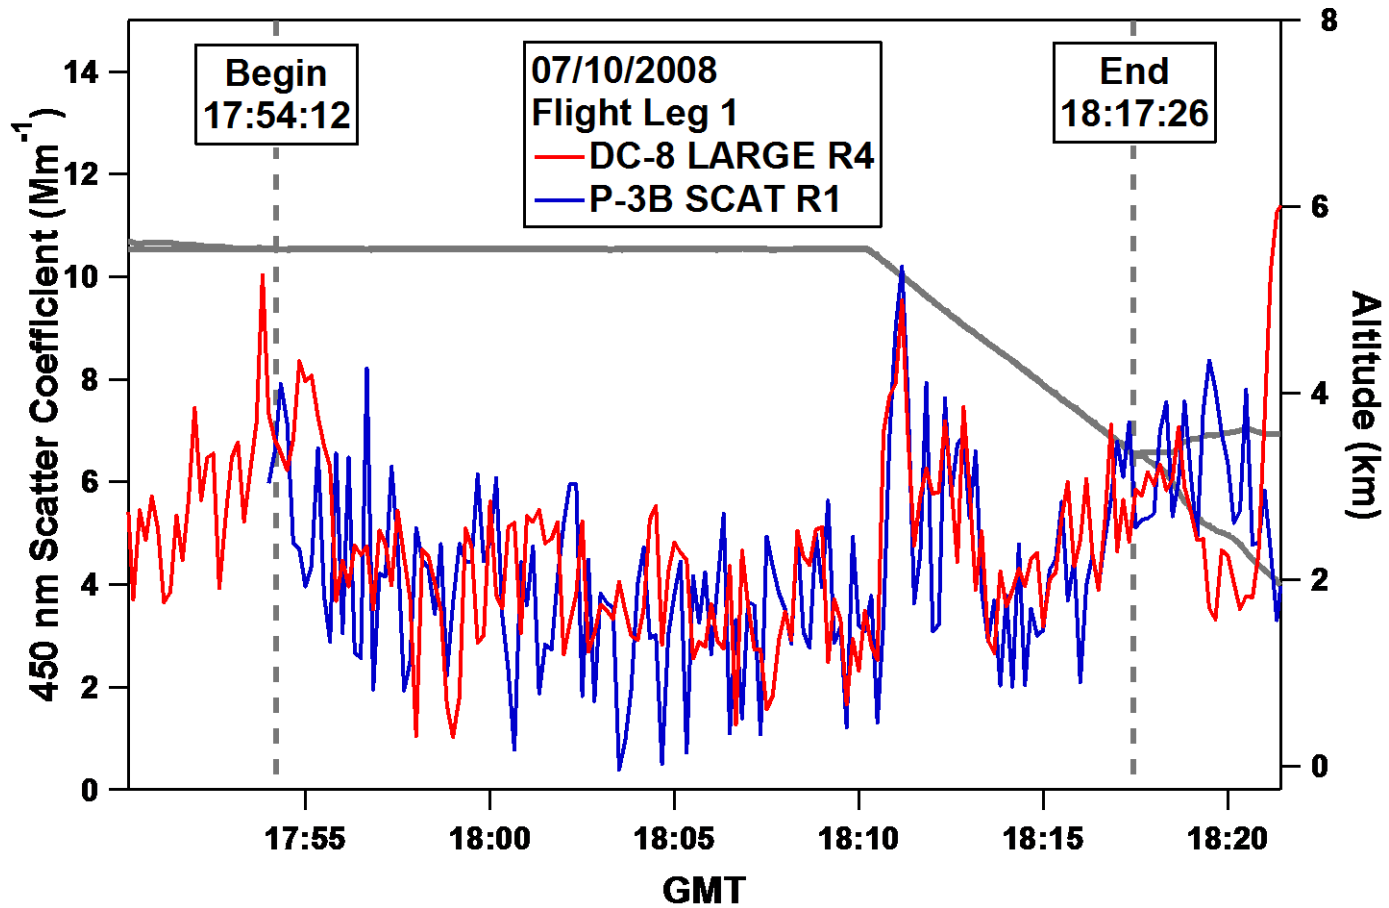

# 07/10/2008 P-3B +1 Sec Shift

# 07/10/2008 DC-8 +2 Sec

07/10/2008

# 07/10/2008 No Shift from Original Data