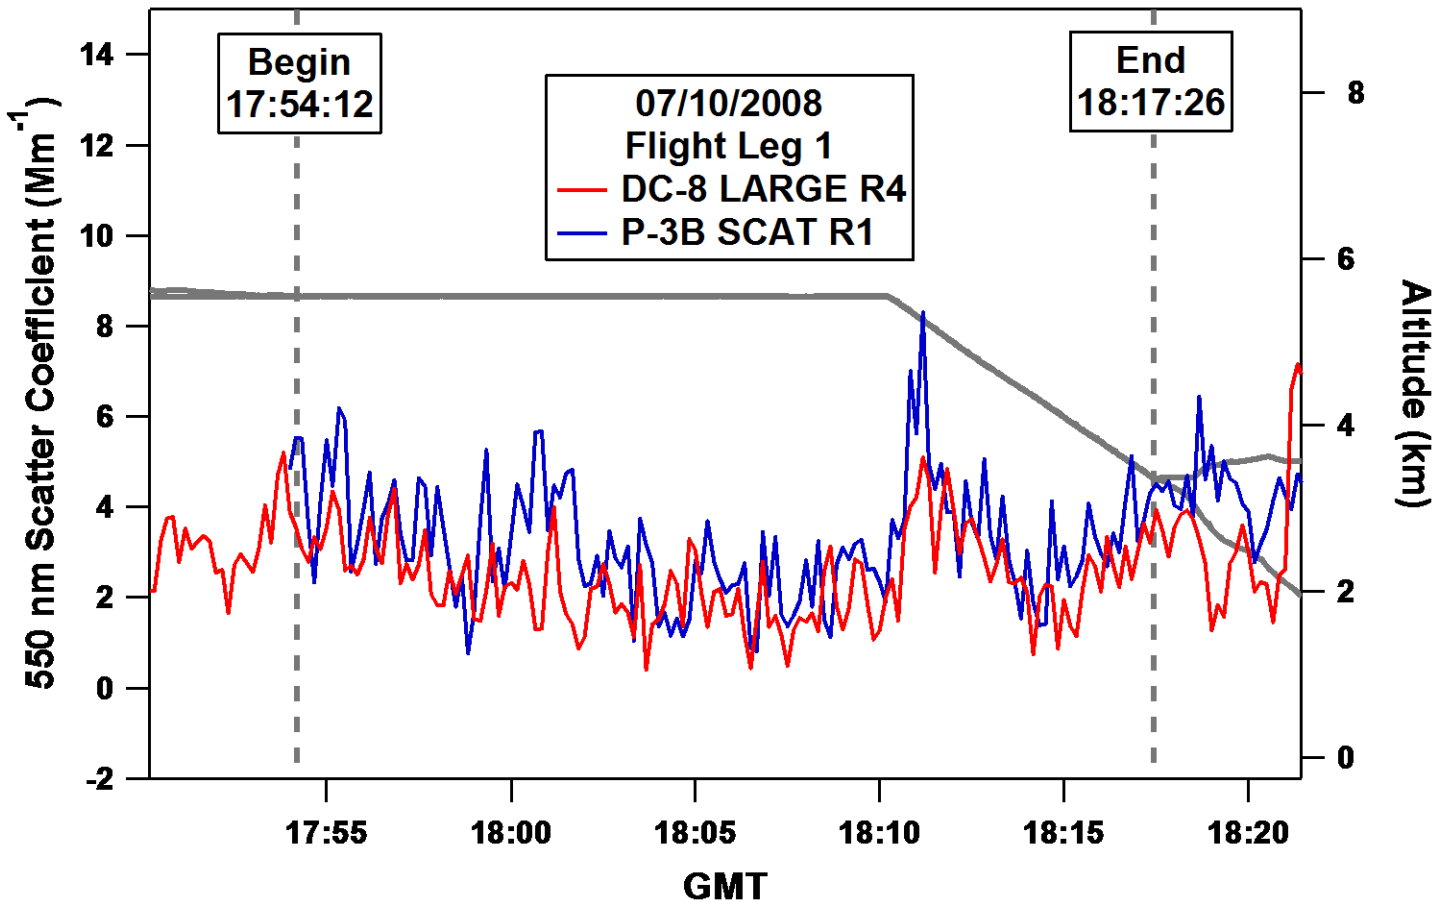

# 07/10/2008 P-3B +1 Sec Shift

# 07/10/2008 DC-8 +2 Sec

07/10/2008

# 07/10/2008 No Shift from Original Data