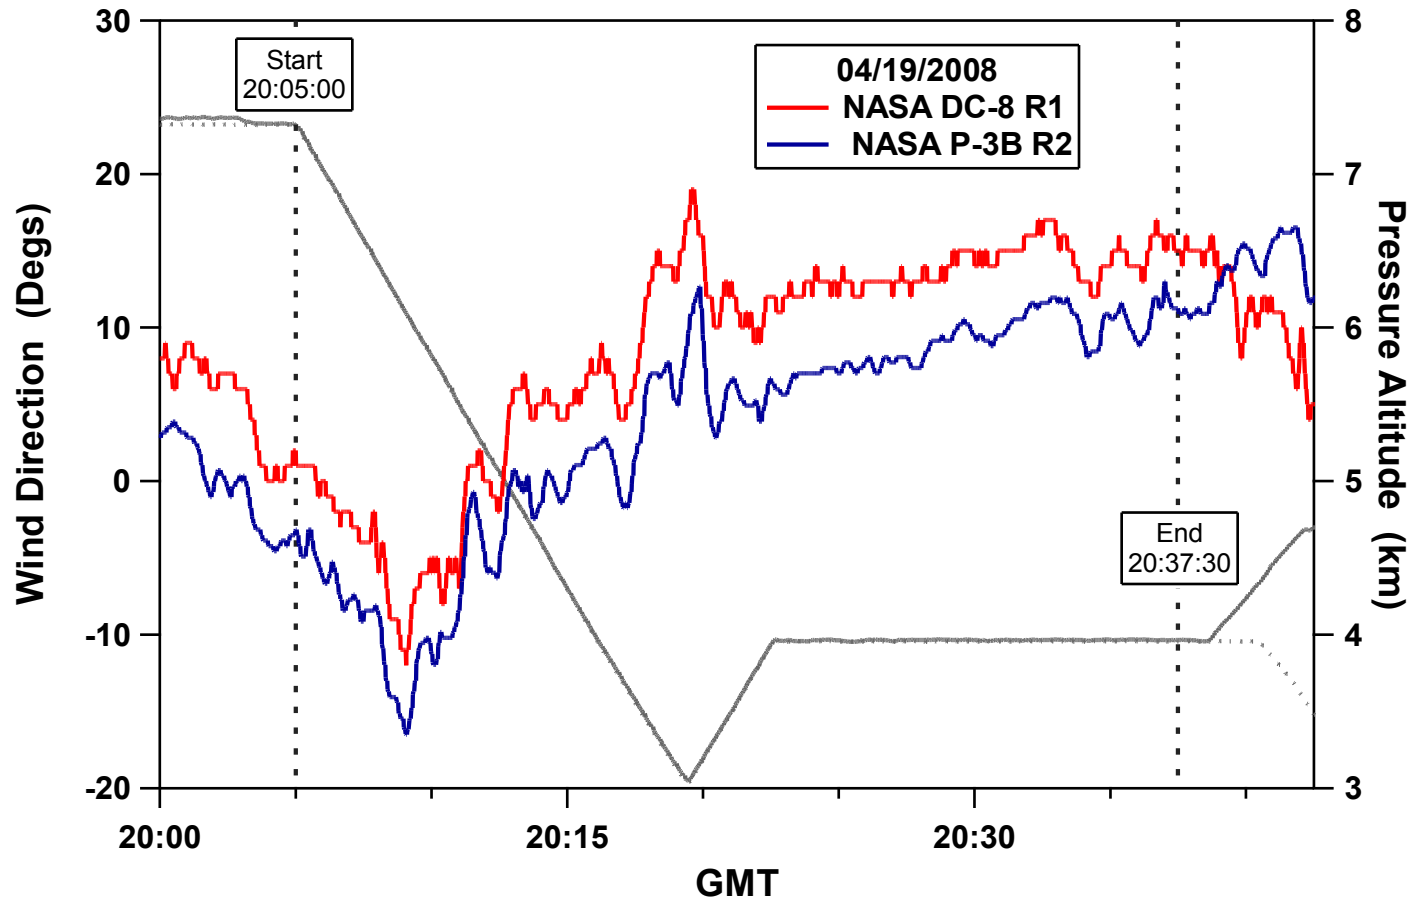

# Shifted P-3B +6s