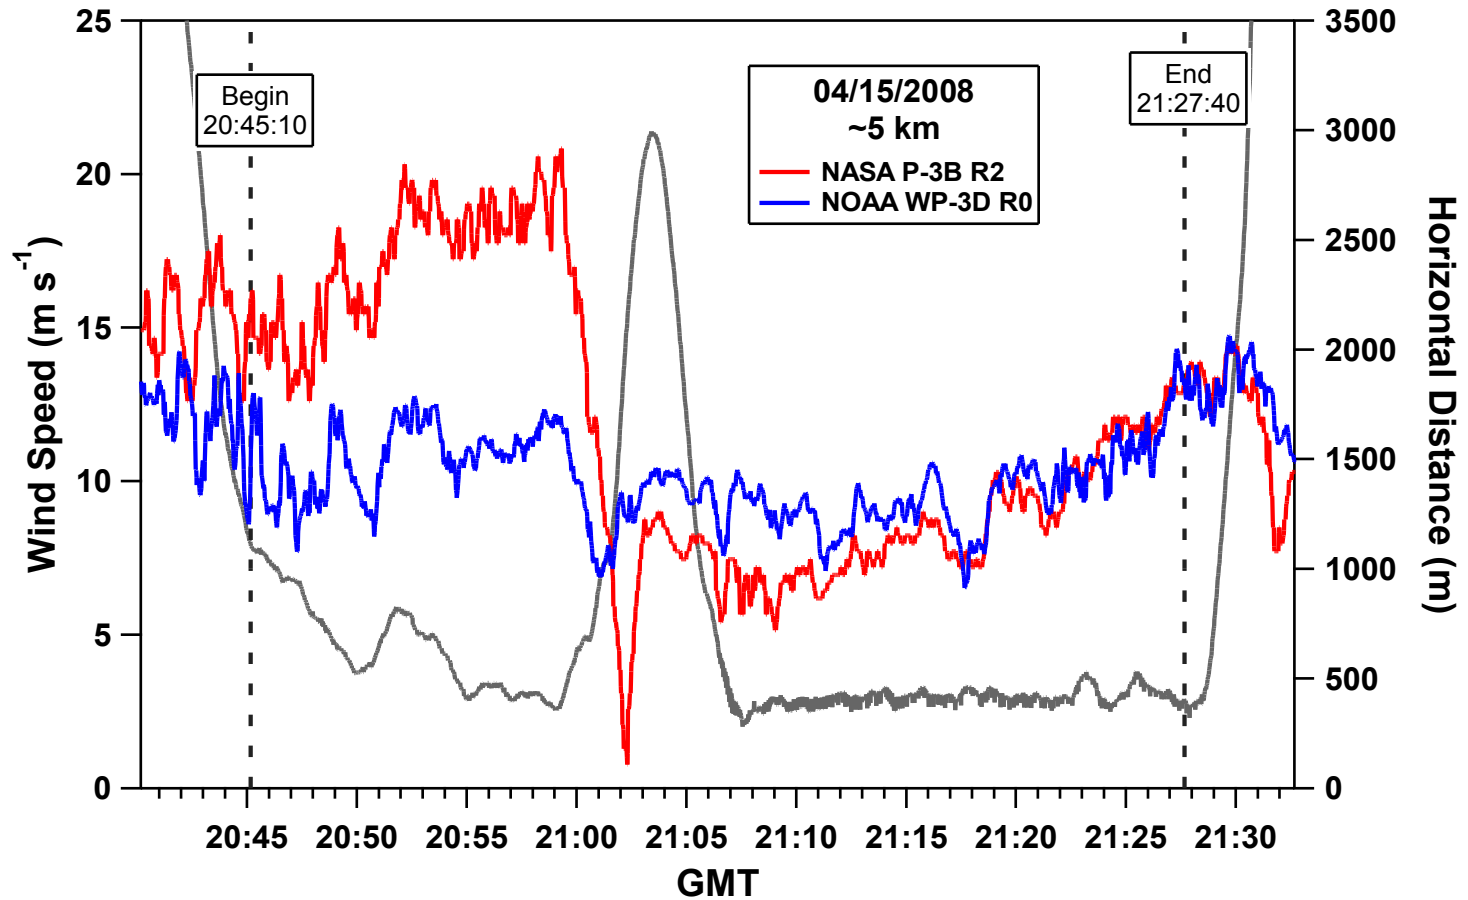

# Shifted WP-3D +17s