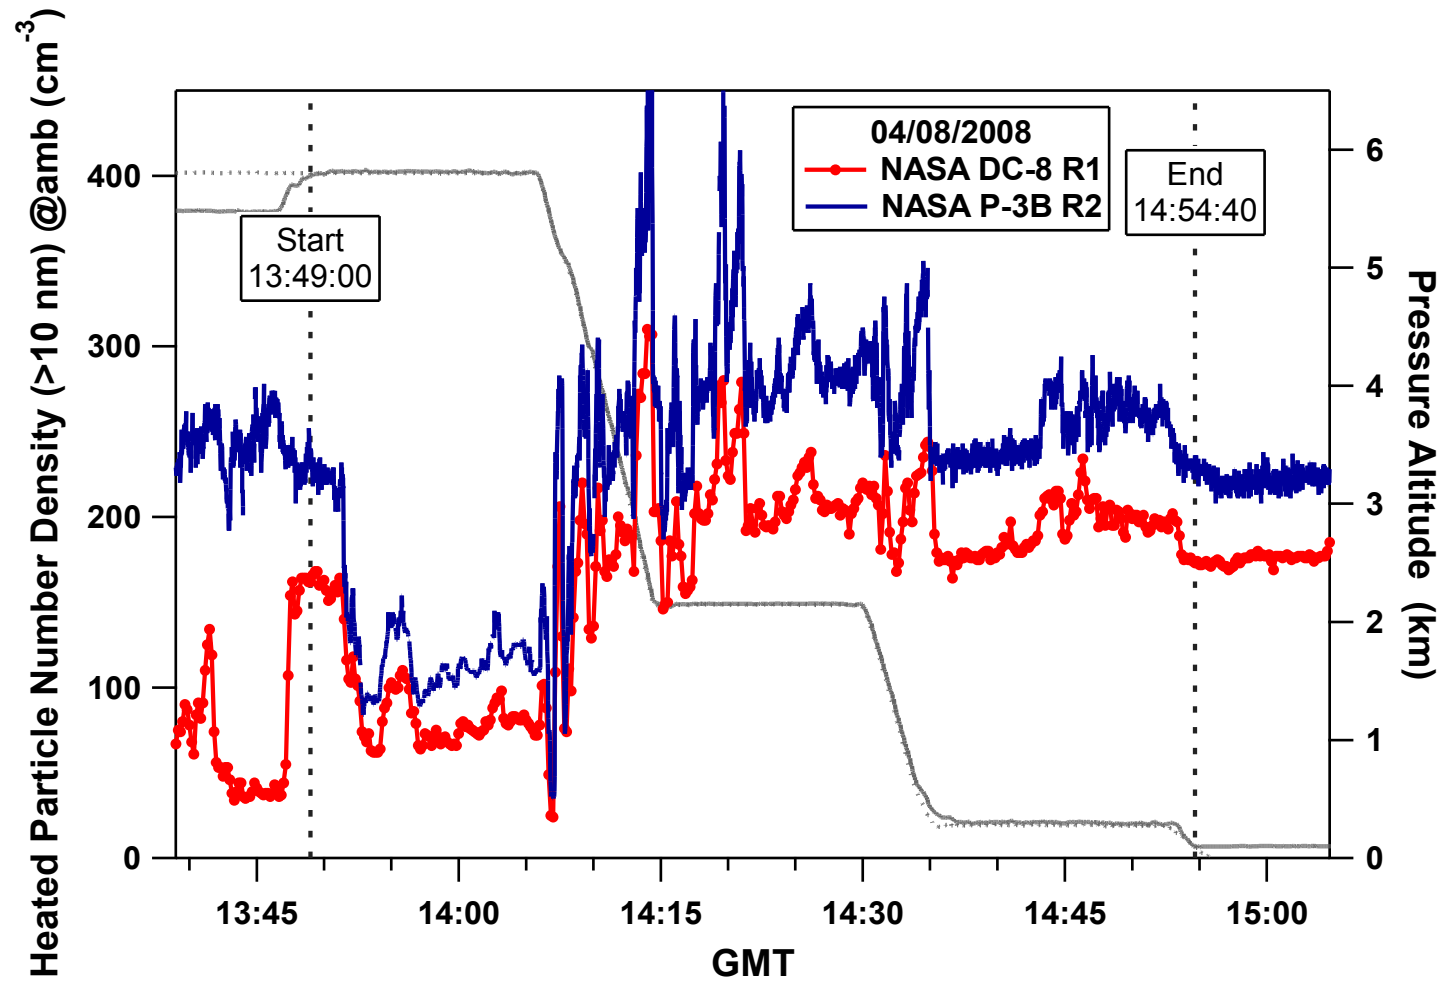

# Shifted P-3B +4s