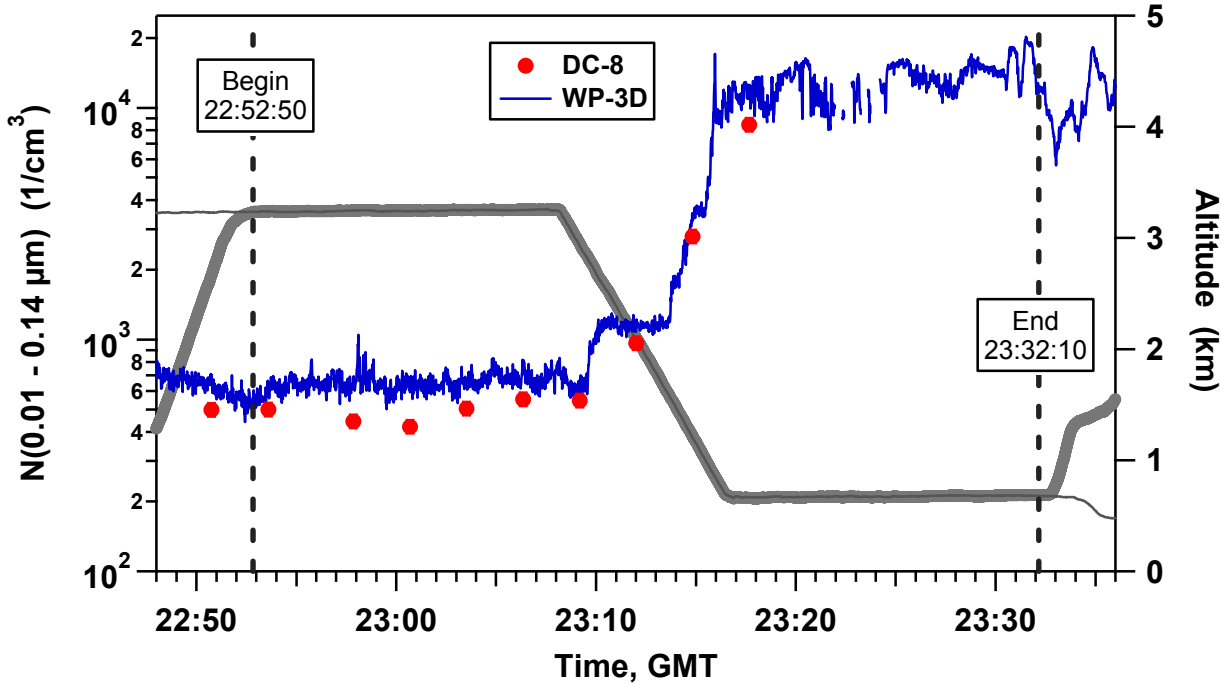

07/31/2004

23:00:41 – 23:06:21

23:17:40