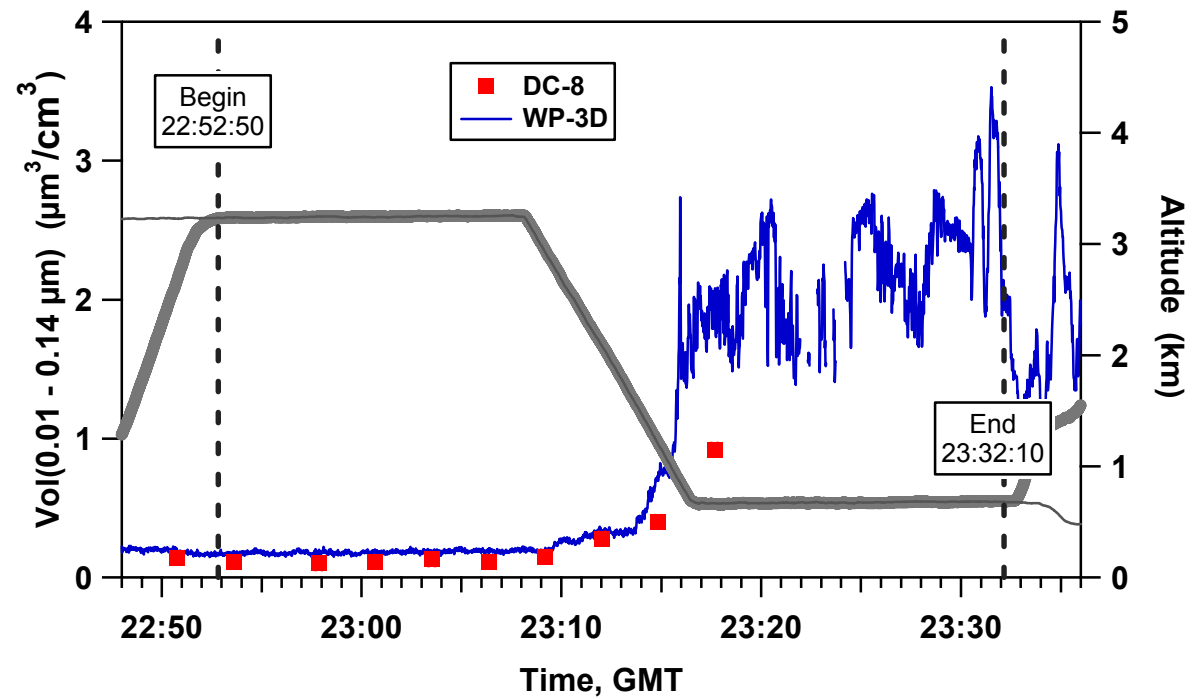

07/31/2004

23:00:41 – 23:06:21

23:17:40